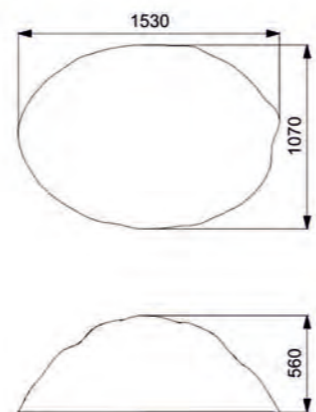

Длина: 1870 мм
Ширина: 1350 мм
Высота: 810 мм

Артикул: ФГЭ-13/1

КАМЕНЬ L космический

Длина: 1890 мм
Ширина: 1370 мм
Высота: 675 мм

Артикул: ФГЭ-09/3

КАМЕНЬ L песчаный

Длина: 1890 мм
Ширина: 1370 мм
Высота: 675 мм

Артикул: ФГЭ-09/2

КАМЕНЬ L гранит

Длина: 1890 мм
Ширина: 1370 мм
Высота: 675 мм

Артикул: ФГЭ-09/1

КАМЕНЬ M космический

Длина: 1530 мм
Ширина: 1070 мм
Высота: 560 мм

Артикул: ФГЭ-08/3

КАМЕНЬ М печсанный

Длина: 1530 мм
Ширина: 1070 мм
Высота: 560 мм

Артикул: ФГЭ-08/2

КАМЕНЬ М гранит

Длина: 1530 мм
Ширина: 1070 мм
Высота: 560 мм

Артикул: ФГЭ-08/1

КАМЕНЬ S космический

Длина: 1200 мм
Ширина: 920 мм
Высота: 450 мм