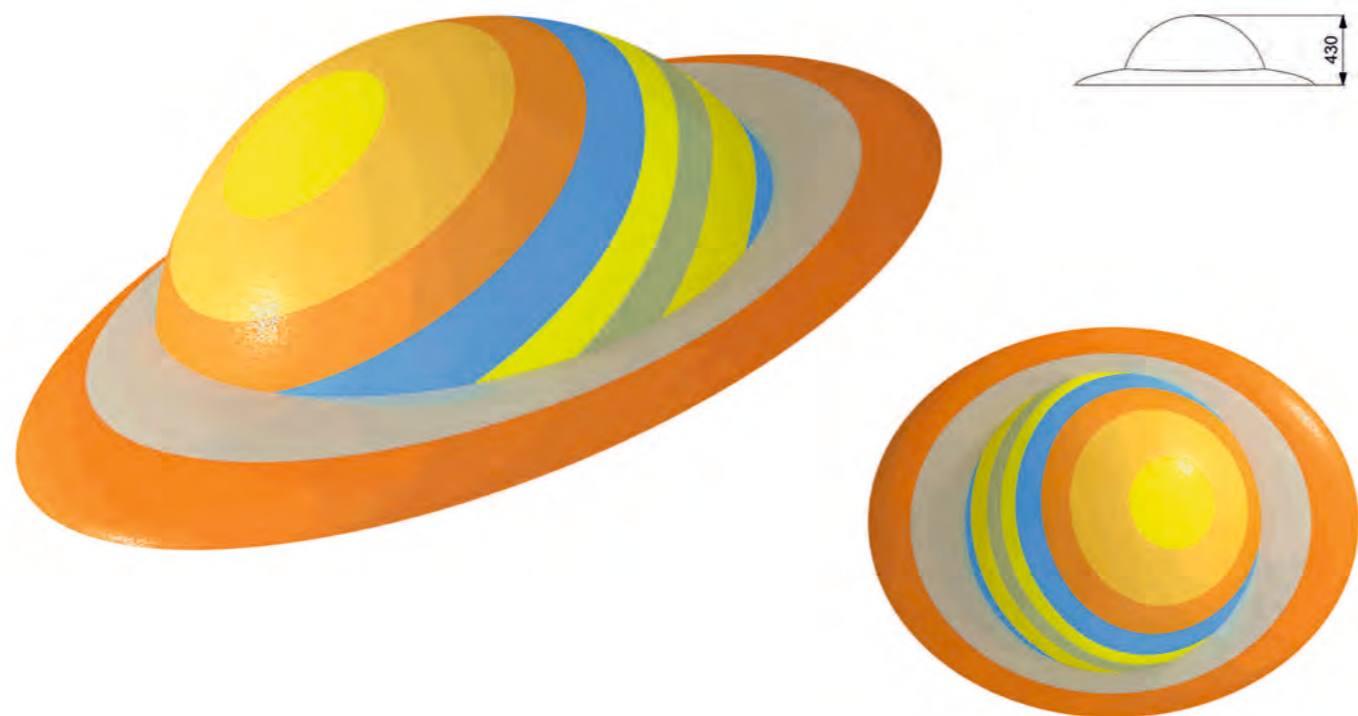

ПЛАНЕТА САТУРН

Длина: 1490 мм
Ширина: 1290 мм
Высота: 430 мм

Артикул: ФГК-05