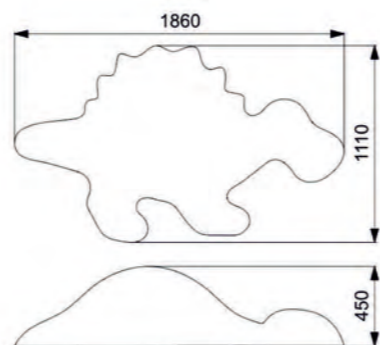

Динозавры | Dinosaurs

ДИНО 1

Длина: 1560 мм
Ширина: 1010 мм
Высота: 410 мм

Артикул: ФГД-01

ТИРАНОЗАВР

Длина: 6000 мм
Ширина: 2800 мм
Высота: 200 мм

Артикул: ФГД-06

ДИНО 2

Длина: 1880 мм
Ширина: 1750 мм
Высота: 410 мм

Артикул: ФГД-02

ДИНО 3

ДИНО 4

 Длина: 1860 мм
 Ширина: 1110 мм
 Высота: 450 мм

 Длина: 1950 мм
 Ширина: 1330 мм
 Высота: 370 мм

Артикул: ФГД-03

Артикул: ФГД-04

ВУЛКАН

Длина: 1440 мм
Ширина: 1440 мм
Высота: 730 мм

Артикул: ФГД-05

ЯБЛОКО

Длина: 1130 мм
Ширина: 1190 мм
Высота: 470 мм

Артикул: ФГЕ-15

КИВИ

Длина: 1400 мм
Ширина: 800 мм
Высота: 440 мм