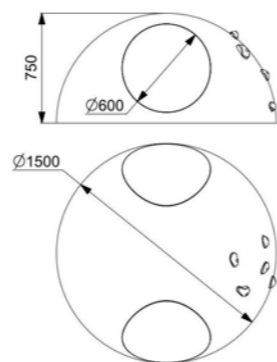

Длина: 2400 мм
Ширина: 2400 мм
Высота: 900 мм

Артикул: ФГЭ-11/3

ГЕОХОЛМ С ТОННЕЛЕМ, ЗАЦЕПАМИ

Длина: 2400 мм
Ширина: 2400 мм
Высота: 900 мм

Артикул: ФГЭ-11/2

ГЕОХОЛМ С ТОННЕЛЕМ, ЗАЦЕПАМИ

Длина: 2400 мм
Ширина: 2400 мм
Высота: 900 мм

ПОЛУСФЕРА С ТОННЕЛЕМ, ЗАЦЕПАМИ

Длина: 1500 мм
Ширина: 1500 мм
Высота: 750 мм

Артикул: ФГЭ-12/2

ПОЛУСФЕРА С ТОННЕЛЕМ, ЗАЦЕПАМИ

Длина: 1500 мм
Ширина: 1500 мм
Высота: 750 мм

Артикул: ФГЭ-12/1

ПОЛУСФЕРА С ТОННЕЛЕМ

Длина: 1500 мм
Ширина: 1500 мм
Высота: 750 мм

Артикул: ФГЭ-06/2

ПОЛУСФЕРА С ТОННЕЛЕМ

Длина: 1500 мм
 Ширина: 1500 мм
 Высота: 750 мм

Артикул: ФГЭ-06/1

КАМЕНЬ XL С ТОННЕЛЕМ КОСМИЧЕСКИЙ

Длина: 2190 мм
 Ширина: 1400 мм
 Высота: 1020 мм