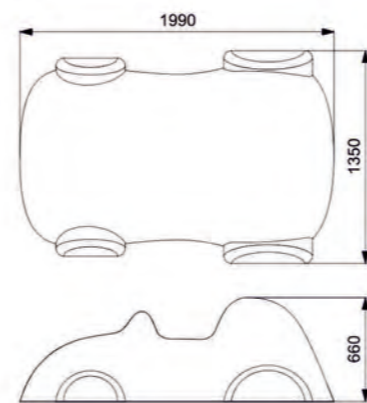

 Длина: 1790 мм
 Ширина: 820 мм
 Высота: 480 мм

Артикул: ФГА-07

Артикул: ФГА-06

ДЕТСКАЯ МАШИНКА

МАШИНА «СКОРАЯ»

 Длина: 1570 мм
 Ширина: 1100 мм
 Высота: 680 мм

Артикул: ФГА-05

 Длина: 1990 мм
 Ширина: 1350 мм
 Высота: 660 мм

Артикул: ФГА-04

МАШИНА «ПОЖАРНАЯ»

 Длина: 1990 мм
 Ширина: 1350 мм
 Высота: 660 мм

Артикул: ФГА-03

МАШИНА «ПОЛИЦИЯ»

 Длина: 1990 мм
 Ширина: 1350 мм
 Высота: 660 мм

Артикул: ФГА-02

МАШИНА «МЧС»

Длина: 1990 мм
Ширина: 1350 мм
Высота: 660мм

Артикул: ФГА-01

ТЕХНИКА

TECHNIC

СМАРТФОН

Длина: 1600 мм
 Ширина: 800 мм
 Высота: 200 мм

Артикул: ФГТ-01

ДЖОЙСТИК