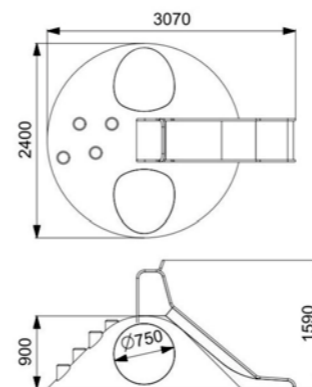

ГЕОХОЛМ СО СТОЛБИКАМИ И ГОРКОЙ ОРАНЖЕВЫЙ МИКС

Длина: 3070 мм
Ширина: 2400 мм
Высота: 1590 мм

Артикул: ФГЭ-25/4

ГЕОХОЛМ СО СТОЛБИКАМИ И ГОРКОЙ космический

Длина: 3070 мм
Ширина: 2400 мм
Высота: 1590 мм

Артикул: ФГЭ-25/3