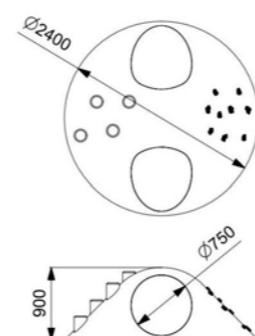

ГОРА С ЗАЦЕПАМИ песчаная

Длина: 1860 мм
Ширина: 1390 мм
Высота: 1940 мм

Артикул: ФГЭ-21/2

ГОРА С ЗАЦЕПАМИ гранит

Длина: 1860 мм
 Ширина: 1390 мм
 Высота: 1940 мм

Артикул: ФГЭ-21/1

ГЕОХОЛМ С ТОННЕЛЕМ, ЗАЦЕПАМИ И СТОЛБИКАМИ

Длина: 2400 мм
 Ширина: 2400 мм
 Высота: 900 мм

Артикул: ФГЭ-20/6

ГЕОХОЛМ С ТОННЕЛЕМ, ЗАЦЕПАМИ И СТОЛБИКАМИ

Длина: 2400 мм
Ширина: 2400 мм
Высота: 900 мм

Артикул: ФГЭ-20/3

ГЕОХОЛМ С ТОННЕЛЕМ, ЗАЦЕПАМИ И СТОЛБИКАМИ

Длина: 2400 мм
Ширина: 2400 мм
Высота: 900 мм

Артикул: ФГЭ-20/2

ГЕОХОЛМ С ТОННЕЛЕМ, ЗАЦЕПАМИ И СТОЛБИКАМИ

Длина: 2400 мм
Ширина: 2400 мм
Высота: 900 мм

Артикул: ФГЭ-20/1

ГЕОХОЛМ С ТОННЕЛЕМ, ЗАЦЕПАМИ

Длина: 2400 мм
Ширина: 2400 мм
Высота: 900 мм