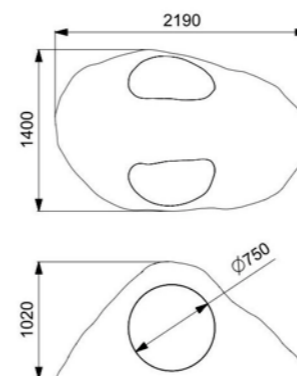

КАМЕНЬ XL С ТОННЕЛЕМ КОСМИЧЕСКИЙ

Длина: 2190 мм
Ширина: 1400 мм
Высота: 1020 мм

Артикул: ФГЭ-19/3