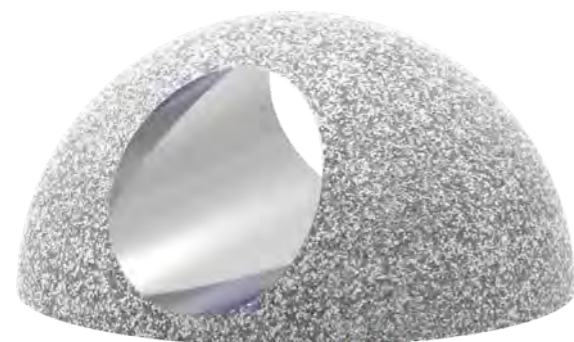

Длина: 1500 мм
Ширина: 1500 мм
Высота: 750 мм

Артикул: ФГЭ-06/2

ПОЛУСФЕРА С ТОННЕЛЕМ

Длина: 1500 мм
 Ширина: 1500 мм
 Высота: 750 мм

Артикул: ФГЭ-06/1

КАМЕНЬ XL С ТОННЕЛЕМ КОСМИЧЕСКИЙ

Длина: 2190 мм
 Ширина: 1400 мм
 Высота: 1020 мм