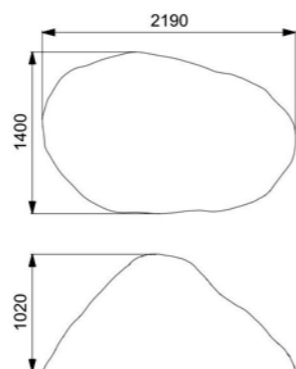

Длина: 1500 мм
Ширина: 1500 мм
Высота: 750 мм

Артикул: ФГЭ-06/2

ПОЛУСФЕРА С ТОННЕЛЕМ

Длина: 1500 мм
 Ширина: 1500 мм
 Высота: 750 мм

Артикул: ФГЭ-06/1

КАМЕНЬ XL С ТОННЕЛЕМ КОСМИЧЕСКИЙ

Длина: 2190 мм
 Ширина: 1400 мм
 Высота: 1020 мм

Артикул: ФГЭ-19/3

КАМЕНЬ XL С ТОННЕЛЕМ песчаный

Длина: 2190 мм
Ширина: 1400 мм
Высота: 1020 мм

Артикул: ФГЭ-19/2

КАМЕНЬ XL С ТОННЕЛЕМ гранит

Длина: 2190 мм
Ширина: 1400 мм
Высота: 1020 мм

Артикул: ФГЭ-19/1

КАМЕНЬ XL космический

Длина: 2190 мм
Ширина: 1400 мм
Высота: 1020 мм

Артикул: ФГЭ-18/3

КАМЕНЬ XL песчаный

Длина: 2190 мм
Ширина: 1400 мм
Высота: 1020 мм

Артикул: ФГЭ-18/2

КАМЕНЬ XL гранит

Длина: 2190 мм
Ширина: 1400 мм
Высота: 1020 мм