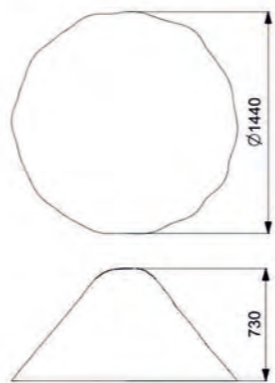

ВУЛКАН

Длина: 1440 мм
Ширина: 1440 мм
Высота: 730 мм

Артикул: ФГД-05