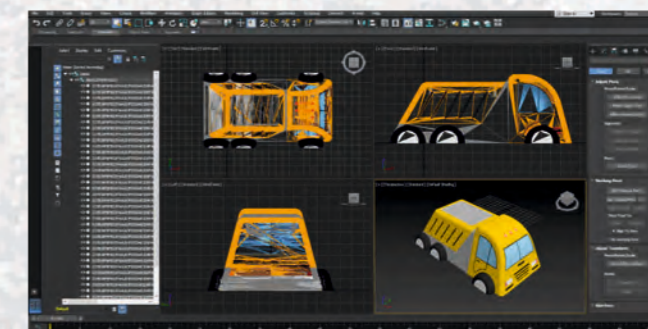

В условиях кризиса **FOXGUM** удалось создать современный, актуальный, новый продукт для российского рынка, объединить в своей структуре технологов, инженеров разработчиков, производственных рабочих, профессиональных дизайнеров, и всех тех, кто гордится нашей производимой продукцией, кто хочет, чтобы игровые пространства становились по-настоящему интересными, красивыми и оригинальными.