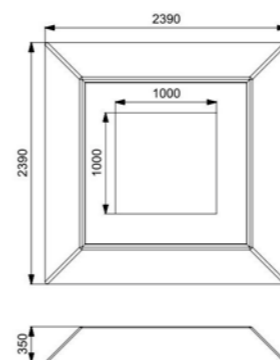

БАТУТ КВАДРАТНЫЙ синий

Длина: 2390 мм
Ширина: 2390 мм
Высота: 350 мм

Артикул: ФГЭ-26/6