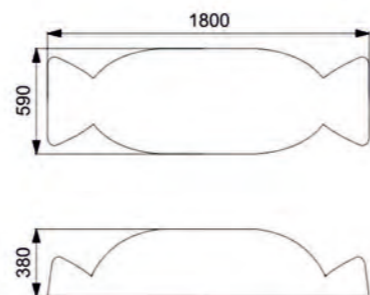

КОНФЕТА

Длина: 1800 мм
Ширина: 590 мм
Высота: 380 мм

Артикул: ФГЕ-05