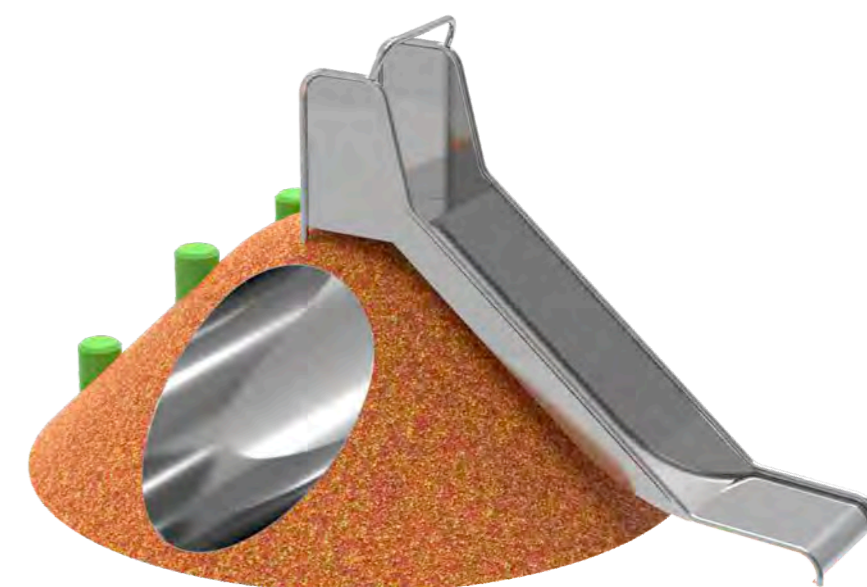

ГЕОХОЛМ СО СТОЛБИКАМИ И ГОРКОЙ ОРАНЖЕВЫЙ МИКС

Длина: 3070 мм
Ширина: 2400 мм
Высота: 1590 мм

Артикул: ФГЭ-25/4

ГЕОХОЛМ СО СТОЛБИКАМИ И ГОРКОЙ космический

Длина: 3070 мм
Ширина: 2400 мм
Высота: 1590 мм

Артикул: ФГЭ-25/3