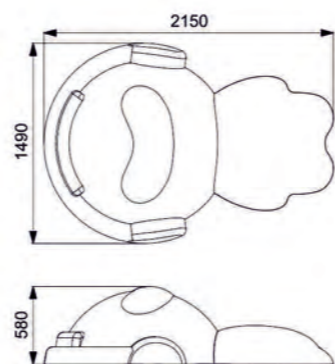

Длина: 2300 мм
 Ширина: 1330 мм
 Высота: 590 мм

Артикул: ФГТ-02

ТОНИ-РОБОТ

Длина: 2150 мм
 Ширина: 1490 мм
 Высота: 580 мм

Артикул: ФГТ-03

РОБОТ ЖЕЛЕЗЯКА

Длина: 2190 мм
 Ширина: 1440 мм
 Высота: 300 мм

Артикул: ФГТ-04

КОМПЬЮТЕРНАЯ МЫШЬ

Длина: 1580 мм
Ширина: 800 мм
Высота: 550 мм

Артикул: ФГТ-05

КОМПЬЮТЕРНАЯ МЫШЬ

Длина: 1580 мм
Ширина: 800 мм
Высота: 550 мм

Артикул: ФГТ-06

ЛАМПОЧКА

Длина: 1900 мм
Ширина: 1090 мм
Высота: 530 мм