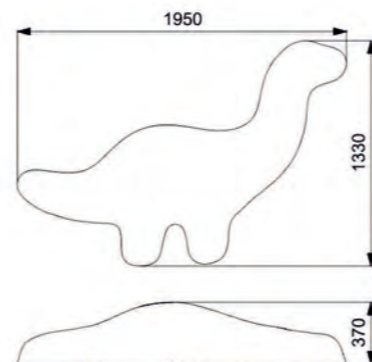

Динозавры | Dinosaurs

ДИНО 1

Длина: 1560 мм
Ширина: 1010 мм
Высота: 410 мм

Артикул: ФГД-01

ТИРАНОЗАВР

Длина: 6000 мм
Ширина: 2800 мм
Высота: 200 мм

Артикул: ФГД-06

ДИНО 2

Длина: 1880 мм
Ширина: 1750 мм
Высота: 410 мм

Артикул: ФГД-02

ДИНО 3

ДИНО 4

 Длина: 1860 мм
 Ширина: 1110 мм
 Высота: 450 мм

 Длина: 1950 мм
 Ширина: 1330 мм
 Высота: 370 мм

Артикул: ФГД-03

Артикул: ФГД-04

ВУЛКАН

Длина: 1440 мм
Ширина: 1440 мм
Высота: 730 мм

Артикул: ФГД-05

ЯБЛОКО

Длина: 1130 мм
Ширина: 1190 мм
Высота: 470 мм

Артикул: ФГЕ-15

КИВИ

Длина: 1400 мм
Ширина: 800 мм
Высота: 440 мм