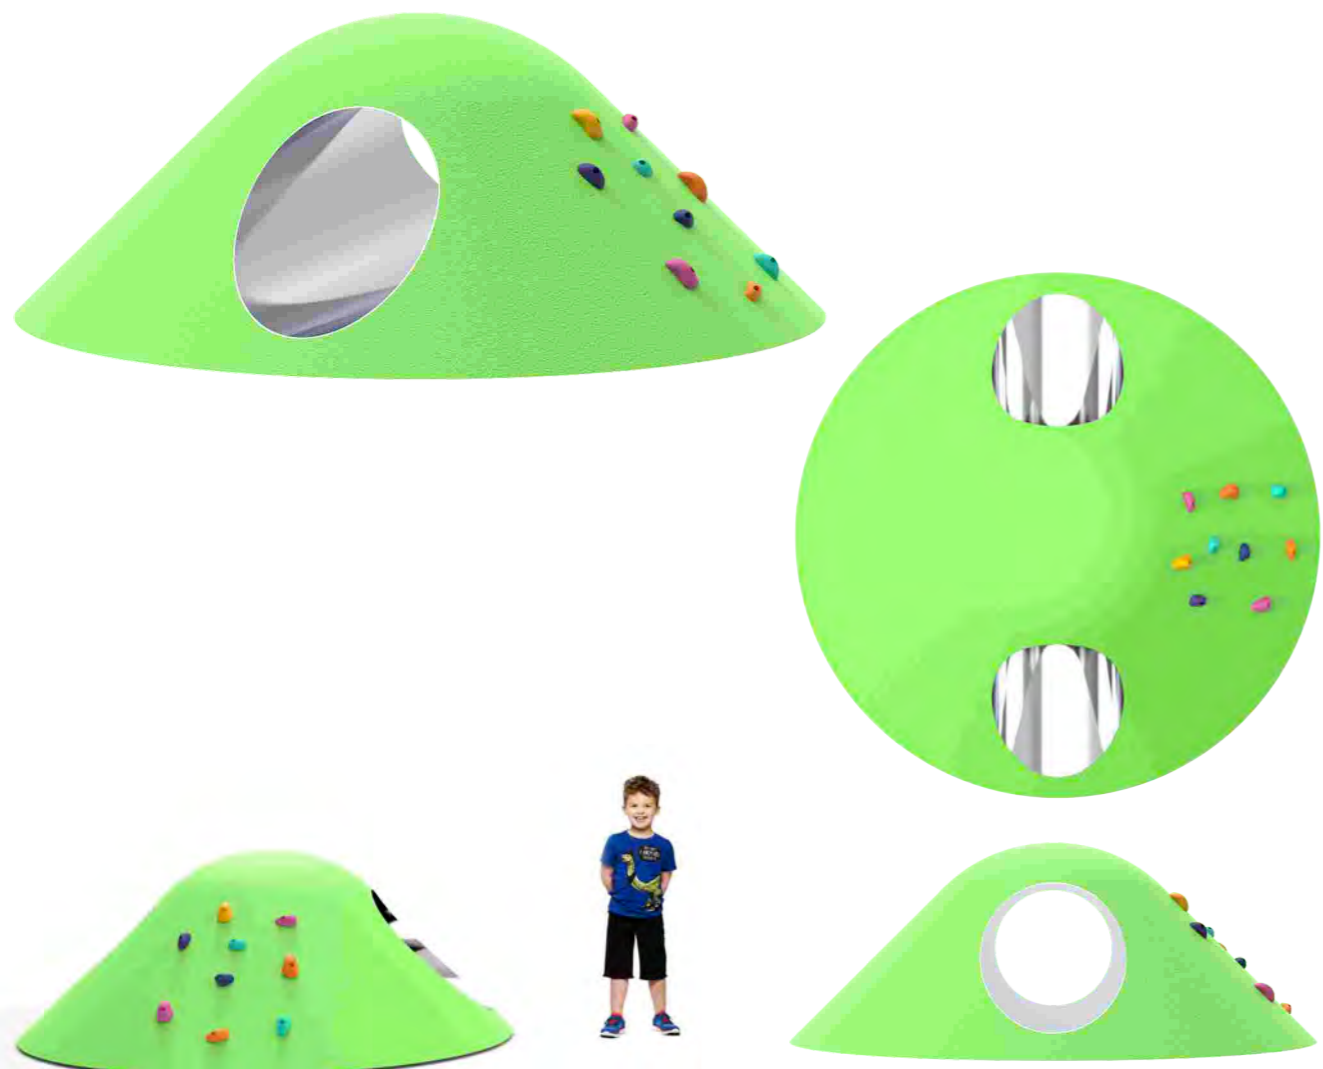

Длина: 2400 мм
Ширина: 2400 мм
Высота: 900 мм

Артикул: ФГЭ-20/2

ГЕОХОЛМ С ТОННЕЛЕМ, ЗАЦЕПАМИ И СТОЛБИКАМИ

Длина: 2400 мм
Ширина: 2400 мм
Высота: 900 мм

Артикул: ФГЭ-20/1

ГЕОХОЛМ С ТОННЕЛЕМ, ЗАЦЕПАМИ

Длина: 2400 мм
Ширина: 2400 мм
Высота: 900 мм

Артикул: ФГЭ-11/6

ГЕОХОЛМ С ТОННЕЛЕМ, ЗАЦЕПАМИ

Длина: 2400 мм
Ширина: 2400 мм
Высота: 900 мм

Артикул: ФГЭ-11/5

ГЕОХОЛМ С ТОННЕЛЕМ, ЗАЦЕПАМИ

Длина: 2400 мм
Ширина: 2400 мм
Высота: 900 мм

Артикул: ФГЭ-11/4

ГЕОХОЛМ С ТОННЕЛЕМ, ЗАЦЕПАМИ