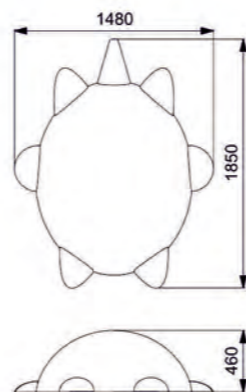

КОМПЬЮТЕРНАЯ МЫШЬ

Длина: 1580 мм
Ширина: 800 мм
Высота: 550 мм

Артикул: ФГТ-05

КОМПЬЮТЕРНАЯ МЫШЬ

Длина: 1580 мм
Ширина: 800 мм
Высота: 550 мм

Артикул: ФГТ-06

ЛАМПОЧКА

Длина: 1900 мм
Ширина: 1090 мм
Высота: 530 мм

СПИННЕР

КОТЕЙКА

 Длина: 1630 мм
 Ширина: 1500 мм
 Высота: 450 мм

 Длина: 1640 мм
 Ширина: 1480 мм
 Высота: 460 мм

Артикул: ФГИ-02

Артикул: ФГИ-03

КОТЕЙКА

ЕДИНОРОГ

Длина: 1640 мм
Ширина: 1480 мм
Высота: 460 мм

Длина: 1850 мм
Ширина: 1480 мм
Высота: 460 мм

Артикул: ФГИ-04

Артикул: ФГИ-05

ЕДИНОРОГ

КОТОФЕЙ XL

Длина: 1850 мм
Ширина: 1480 мм
Высота: 460 мм

Длина: 2060 мм
Ширина: 1340 мм
Высота: 490 мм

КОСМОС

SPACE

КОСМОЛЕТ

Длина: 1690 мм
Ширина: 1500 мм
Высота: 550 мм

Артикул: ФГК-03

РАКЕТА

Длина: 1800 мм
Ширина: 1360 мм
Высота: 400 мм

Артикул: ФГК-02