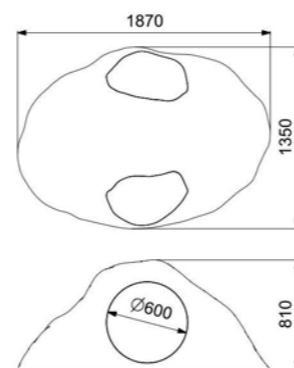

Длина: 1500 мм
Ширина: 1500 мм
Высота: 750 мм

Артикул: ФГЭ-06/2

ПОЛУСФЕРА С ТОННЕЛЕМ

Длина: 1500 мм
 Ширина: 1500 мм
 Высота: 750 мм

Артикул: ФГЭ-06/1

КАМЕНЬ XL С ТОННЕЛЕМ КОСМИЧЕСКИЙ

Длина: 2190 мм
 Ширина: 1400 мм
 Высота: 1020 мм

Длина: 2190 мм
Ширина: 1400 мм
Высота: 1020 мм

Артикул: ФГЭ-18/3

КАМЕНЬ XL песчаный

Длина: 2190 мм
Ширина: 1400 мм
Высота: 1020 мм

Артикул: ФГЭ-18/2

КАМЕНЬ XL гранит

Длина: 2190 мм
Ширина: 1400 мм
Высота: 1020 мм

Артикул: ФГЭ-18/1

КАМЕНЬ С ТОННЕЛЕМ

Длина: 1870 мм
Ширина: 1350 мм
Высота: 810 мм

Артикул: ФГЭ-13/3

КАМЕНЬ С ТОННЕЛЕМ

Длина: 1870 мм
Ширина: 1350 мм
Высота: 810 мм

Артикул: ФГЭ-13/2

КАМЕНЬ С ТОННЕЛЕМ

Длина: 1870 мм
Ширина: 1350 мм
Высота: 810 мм

Артикул: ФГЭ-13/1

КАМЕНЬ L космический

Длина: 1890 мм
Ширина: 1370 мм
Высота: 675 мм

Артикул: ФГЭ-09/3

КАМЕНЬ L песчаный

Длина: 1890 мм
Ширина: 1370 мм
Высота: 675 мм