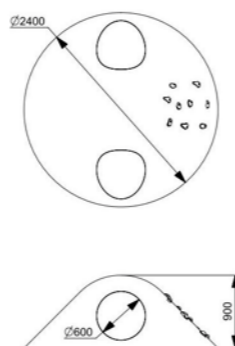

ГЕОХОЛМ С ТОННЕЛЕМ, ЗАЦЕПАМИ

Длина: 2400 мм
Ширина: 2400 мм
Высота: 900 мм

Артикул: ФГЭ-11/1