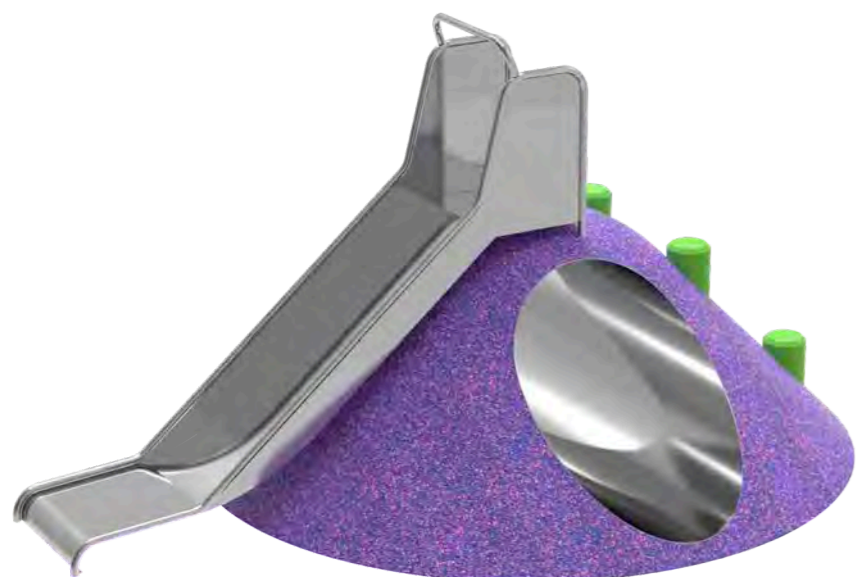

ГЕОХОЛМ СО СТОЛБИКАМИ И ГОРКОЙ ОРАНЖЕВЫЙ МИКС

Длина: 3070 мм
Ширина: 2400 мм
Высота: 1590 мм

Артикул: ФГЭ-25/4

ГЕОХОЛМ СО СТОЛБИКАМИ И ГОРКОЙ космический

Длина: 3070 мм
Ширина: 2400 мм
Высота: 1590 мм

Артикул: ФГЭ-25/3

ГЕОХОЛМ СО СТОЛБИКАМИ И ГОРКОЙ песчаный

Длина: 3070 мм
Ширина: 2400 мм
Высота: 1590 мм

Артикул: ФГЭ-25/2

КОМПОЗИЦИЯ ИЗ ГЕОХОЛМОВ С ГОРКОЙ оранжевый микс

Длина: 7150 мм
Ширина: 2400 мм
Высота: 1590 мм

Артикул: ФГЭ-24/4