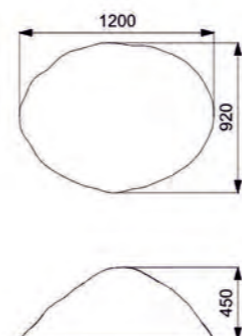

КАМЕНЬ S песчаный

Длина: 1200 мм
Ширина: 920 мм
Высота: 450 мм