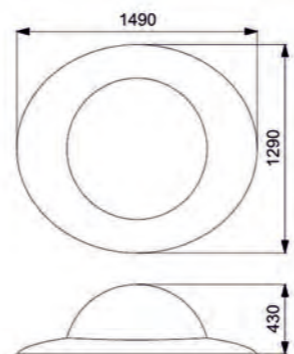

ПЛАНЕТА САТУРН

Длина: 1490 мм
Ширина: 1290 мм
Высота: 430 мм

Артикул: ФГК-05