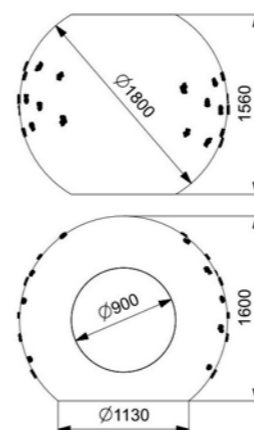

ГЕОХОЛМ СО СТОЛБИКАМИ И ГОРКОЙ ОРАНЖЕВЫЙ МИКС

Длина: 3070 мм
Ширина: 2400 мм
Высота: 1590 мм

Артикул: ФГЭ-25/4

ГЕОХОЛМ СО СТОЛБИКАМИ И ГОРКОЙ космический

Длина: 3070 мм
Ширина: 2400 мм
Высота: 1590 мм

Артикул: ФГЭ-25/3

ГЕОХОЛМ СО СТОЛБИКАМИ И ГОРКОЙ песчаный

Длина: 3070 мм
Ширина: 2400 мм
Высота: 1590 мм

Артикул: ФГЭ-25/2

КОМПОЗИЦИЯ ИЗ ГЕОХОЛМОВ С ГОРКОЙ оранжевый микс

Длина: 7150 мм
Ширина: 2400 мм
Высота: 1590 мм

Артикул: ФГЭ-24/4

КОМПОЗИЦИЯ ИЗ ГЕОХОЛМОВ С ГОРКОЙ космическая

Длина: 7150 мм
Ширина: 2400 мм
Высота: 1590 мм

Артикул: ФГЭ-24/3

КОМПОЗИЦИЯ ИЗ ГЕОХОЛМОВ С ГОРКОЙ песчаные

 Длина: 7150 мм
 Ширина: 2400 мм
 Высота: 1590 мм

Артикул: ФГЭ-24/2

СФЕРА XL С ТОННЕЛЕМ И ЗАЦЕПАМИ синяя

 Длина: 1560 мм
 Ширина: 1800 мм
 Высота: 1600 мм

Артикул: ФГЭ-23/6

СФЕРА XL С ТОННЕЛЕМ И ЗАЦЕПАМИ салаточная

Длина: 1560 мм
Ширина: 1800 мм
Высота: 1600 мм

Артикул: ФГЭ-23/5