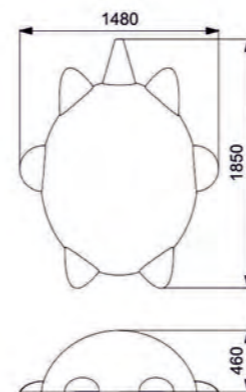

КОМПЬЮТЕРНАЯ МЫШЬ

Длина: 1580 мм
Ширина: 800 мм
Высота: 550 мм

Артикул: ФГТ-05

КОМПЬЮТЕРНАЯ МЫШЬ

Длина: 1580 мм
Ширина: 800 мм
Высота: 550 мм

Артикул: ФГТ-06

ЛАМПОЧКА

Длина: 1900 мм
Ширина: 1090 мм
Высота: 530 мм

Артикул: ФГТ-07

ФУТБОЛЬНЫЙ МЯЧ

Длина: 1500 мм
Ширина: 1500 мм
Высота: 750 мм

Артикул: ФГИ-11

ТЕННИСНЫЙ МЯЧ

Длина: 1500 мм
Ширина: 1500 мм
Высота: 750 мм

Артикул: ФГИ-12

БАСКЕТБОЛЬНЫЙ МЯЧ

СПИННЕР

КОТЕЙКА

 Длина: 1630 мм
 Ширина: 1500 мм
 Высота: 450 мм

 Длина: 1640 мм
 Ширина: 1480 мм
 Высота: 460 мм

Артикул: ФГИ-02

Артикул: ФГИ-03

КОТЕЙКА

ЕДИНОРОГ

Длина: 1640 мм
Ширина: 1480 мм
Высота: 460 мм

Длина: 1850 мм
Ширина: 1480 мм
Высота: 460 мм

Артикул: ФГИ-04

Артикул: ФГИ-05

ЕДИНОРОГ

КОТОФЕЙ XL

Длина: 1850 мм
Ширина: 1480 мм
Высота: 460 мм

Длина: 2060 мм
Ширина: 1340 мм
Высота: 490 мм