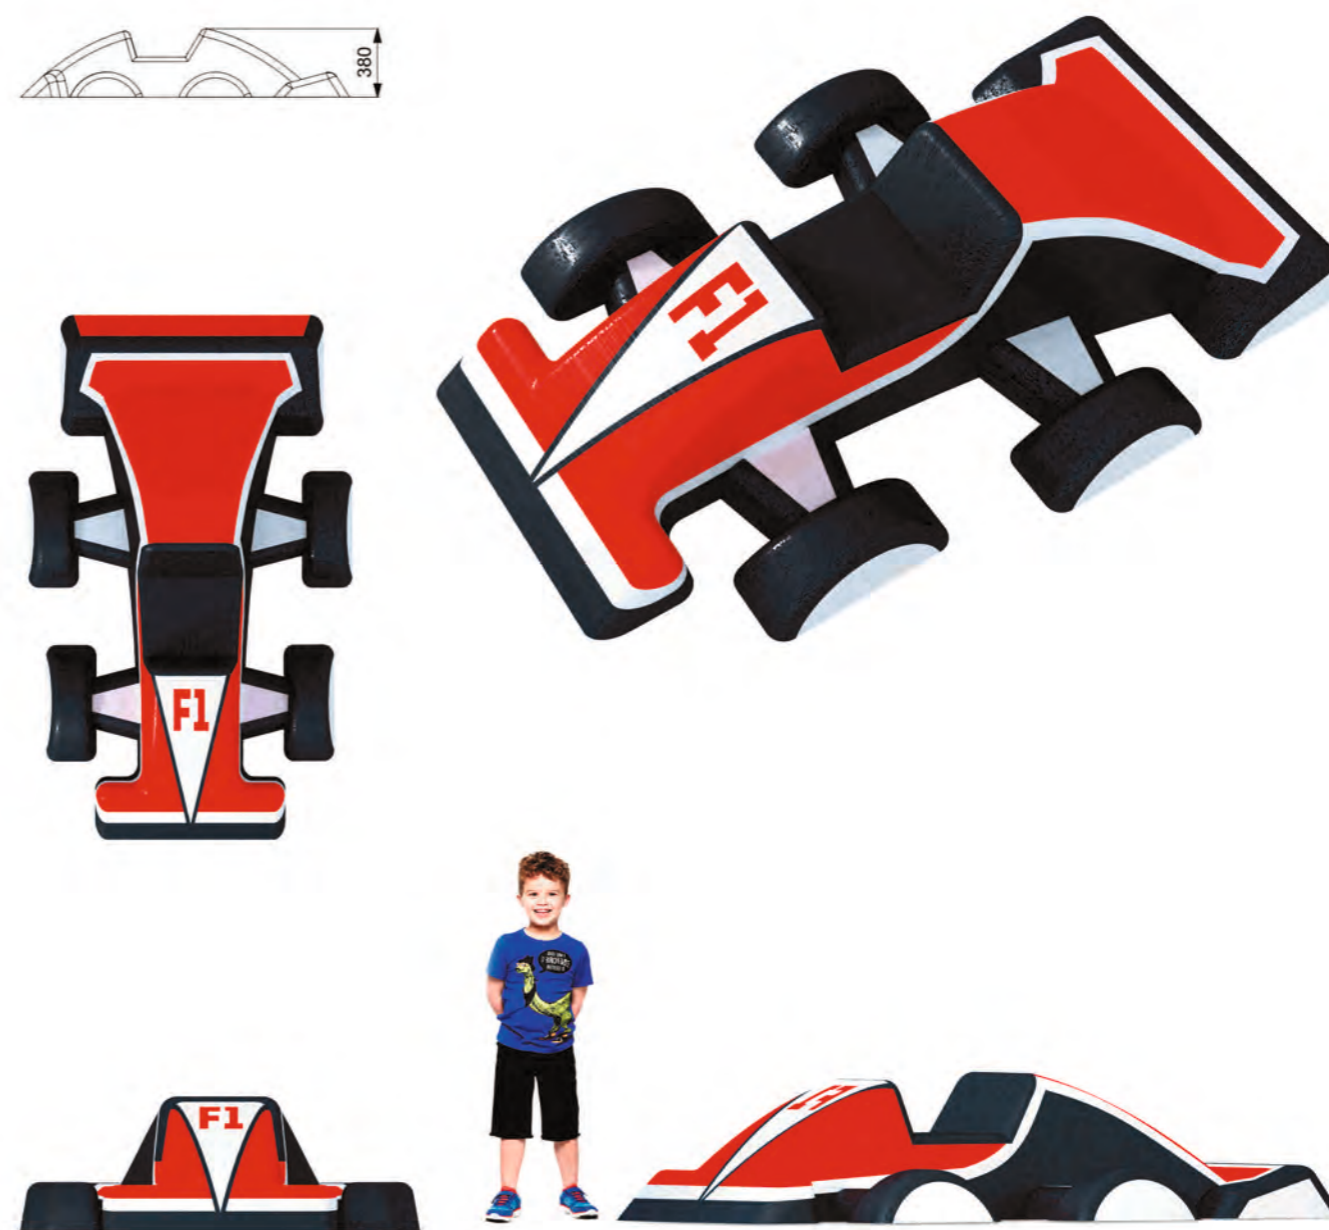

Длина: 1840 мм
Ширина: 1140 мм
Высота: 380 мм

Артикул: ФГА-08