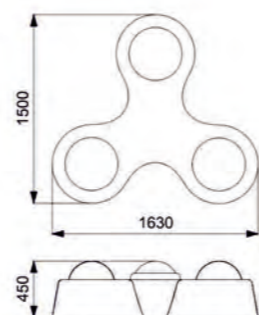

КОМПЬЮТЕРНАЯ МЫШЬ

Длина: 1580 мм
Ширина: 800 мм
Высота: 550 мм

Артикул: ФГТ-05

КОМПЬЮТЕРНАЯ МЫШЬ

Длина: 1580 мм
Ширина: 800 мм
Высота: 550 мм

Артикул: ФГТ-06

ЛАМПОЧКА

Длина: 1900 мм
Ширина: 1090 мм
Высота: 530 мм

Артикул: ФГТ-07

ФУТБОЛЬНЫЙ МЯЧ

Длина: 1500 мм
Ширина: 1500 мм
Высота: 750 мм

Артикул: ФГИ-11

ТЕННИСНЫЙ МЯЧ

Длина: 1500 мм
Ширина: 1500 мм
Высота: 750 мм

Артикул: ФГИ-12

БАСКЕТБОЛЬНЫЙ МЯЧ

Длина: 1500 мм
Ширина: 1500 мм
Высота: 750 мм

Артикул: ФГИ-13

РЕГБИЙНЫЙ МЯЧ

Длина: 1540 мм
Ширина: 900 мм
Высота: 450 мм

Артикул: ФГИ-14

СПИННЕР

Длина: 1630 мм
Ширина: 1500 мм
Высота: 450 мм

Артикул: ФГИ-01

СПИННЕР

КОТЕЙКА

 Длина: 1630 мм
 Ширина: 1500 мм
 Высота: 450 мм

 Длина: 1640 мм
 Ширина: 1480 мм
 Высота: 460 мм

Артикул: ФГИ-02

Артикул: ФГИ-03

КОТЕЙКА

ЕДИНОРОГ