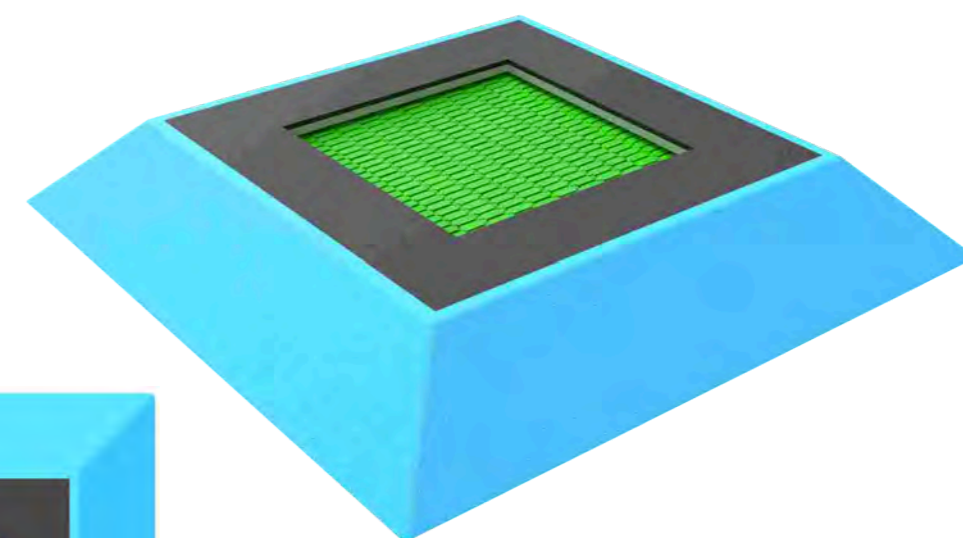

БАТУТ КВАДРАТНЫЙ синий

Длина: 2390 мм
Ширина: 2390 мм
Высота: 350 мм

Артикул: ФГЭ-26/6