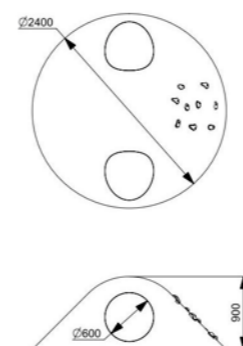

ГЕОХОЛМ С ТОННЕЛЕМ, ЗАЦЕПАМИ

Длина: 2400 мм
Ширина: 2400 мм
Высота: 900 мм

Артикул: ФГЭ-11/6