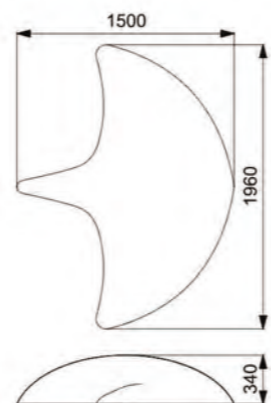

ДЕЛЬФИН

Длина: 1500 мм
Ширина: 1960 мм
Высота: 340 мм

Длина: 1970 мм
Ширина: 1030 мм
Высота: 380 мм

Артикул: ФГМ-01

Артикул: ФГМ-02

КАШАЛОТ

КАТЕР

Длина: 1940 мм
Ширина: 1430 мм
Высота: 560 мм

Длина: 2000 мм
Ширина: 930 мм
Высота: 800 мм

Артикул: ФГМ-03

Артикул: ФГМ-06

ПОДВОДНАЯ ЛОДКА

РЫБА ЛЕО

 Длина: 2130 мм
 Ширина: 850 мм
 Высота: 540 мм

 Длина: 1290 мм
 Ширина: 700 мм
 Высота: 370 мм

Артикул: ФГМ-07