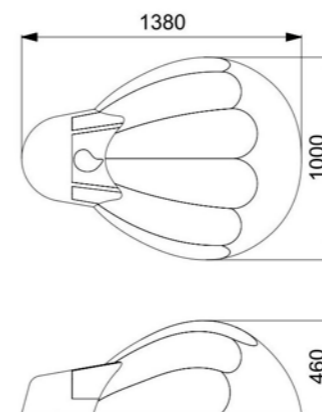

СПИННЕР

КОТЕЙКА

 Длина: 1630 мм
 Ширина: 1500 мм
 Высота: 450 мм

 Длина: 1640 мм
 Ширина: 1480 мм
 Высота: 460 мм

Артикул: ФГИ-02

Артикул: ФГИ-03

КОТЕЙКА

ЕДИНОРОГ

Длина: 1640 мм
Ширина: 1480 мм
Высота: 460 мм

Длина: 1850 мм
Ширина: 1480 мм
Высота: 460 мм

Артикул: ФГИ-04

Артикул: ФГИ-05

ЕДИНОРОГ

КОТОФЕЙ XL

Длина: 1850 мм
Ширина: 1480 мм
Высота: 460 мм

Длина: 2060 мм
Ширина: 1340 мм
Высота: 490 мм

Артикул: ФГИ-06

Артикул: ФГИ-08

КЕДЫ

Длина: 1400 мм
Ширина: 800 мм
Высота: 450 мм

Артикул: ФГИ-09

ВОЗДУШНЫЙ ШАР

Длина: 1380 мм
Ширина: 1000 мм
Высота: 460 мм

Артикул: ФГИ-10

КОСМОС

SPACE

КОСМОЛЕТ

Длина: 1690 мм
Ширина: 1500 мм
Высота: 550 мм

Артикул: ФГК-03

РАКЕТА

Длина: 1800 мм
Ширина: 1360 мм
Высота: 400 мм

Артикул: ФГК-02