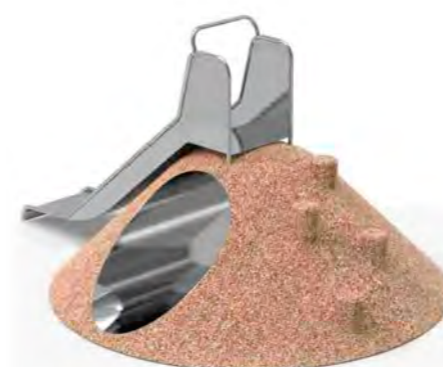

ГЕОХОЛМ СО СТОЛБИКАМИ И ГОРКОЙ ОРАНЖЕВЫЙ МИКС

Длина: 3070 мм
Ширина: 2400 мм
Высота: 1590 мм

Артикул: ФГЭ-25/4

ГЕОХОЛМ СО СТОЛБИКАМИ И ГОРКОЙ космический

Длина: 3070 мм
Ширина: 2400 мм
Высота: 1590 мм

Артикул: ФГЭ-25/3

ГЕОХОЛМ СО СТОЛБИКАМИ И ГОРКОЙ песчаный

Длина: 3070 мм
Ширина: 2400 мм
Высота: 1590 мм

Артикул: ФГЭ-25/2

КОМПОЗИЦИЯ ИЗ ГЕОХОЛМОВ С ГОРКОЙ оранжевый микс

Длина: 7150 мм
Ширина: 2400 мм
Высота: 1590 мм

Артикул: ФГЭ-24/4