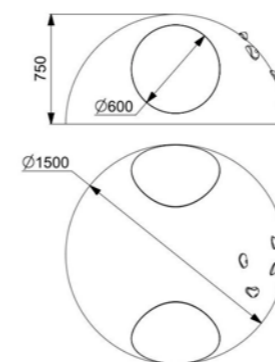

Длина: 2400 мм
Ширина: 2400 мм
Высота: 900 мм

Артикул: ФГЭ-20/2

ГЕОХОЛМ С ТОННЕЛЕМ, ЗАЦЕПАМИ И СТОЛБИКАМИ

Длина: 2400 мм
Ширина: 2400 мм
Высота: 900 мм

Артикул: ФГЭ-20/1

ГЕОХОЛМ С ТОННЕЛЕМ, ЗАЦЕПАМИ

Длина: 2400 мм
Ширина: 2400 мм
Высота: 900 мм

Длина: 2400 мм
Ширина: 2400 мм
Высота: 900 мм

Артикул: ФГЭ-11/3

ГЕОХОЛМ С ТОННЕЛЕМ, ЗАЦЕПАМИ

Длина: 2400 мм
Ширина: 2400 мм
Высота: 900 мм

Артикул: ФГЭ-11/2

ГЕОХОЛМ С ТОННЕЛЕМ, ЗАЦЕПАМИ

Длина: 2400 мм
Ширина: 2400 мм
Высота: 900 мм

Артикул: ФГЭ-11/1

ПОЛУСФЕРА С ТОННЕЛЕМ, ЗАЦЕПАМИ

Длина: 1500 мм
Ширина: 1500 мм
Высота: 750 мм

Артикул: ФГЭ-12/4

ПОЛУСФЕРА С ТОННЕЛЕМ, ЗАЦЕПАМИ

Длина: 1500 мм
Ширина: 1500 мм
Высота: 750 мм

Артикул: ФГЭ-12/3