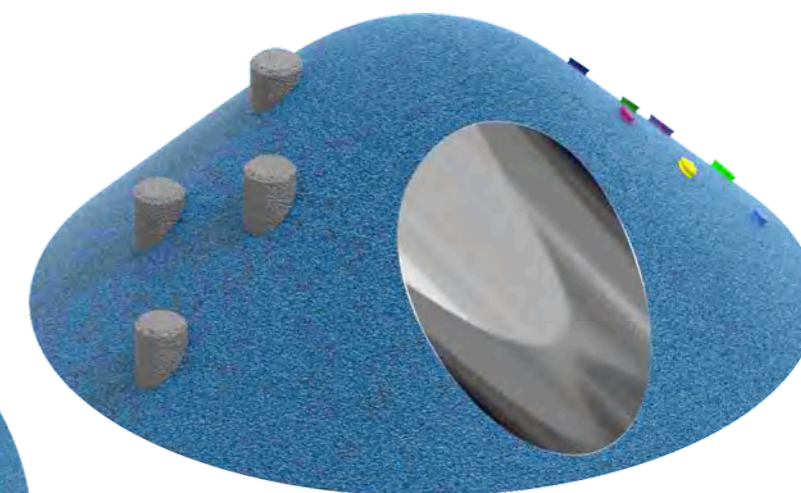

ГОРА С ЗАЦЕПАМИ песчаная

Длина: 1860 мм
Ширина: 1390 мм
Высота: 1940 мм

Артикул: ФГЭ-21/2

ГОРА С ЗАЦЕПАМИ гранит

Длина: 1860 мм
 Ширина: 1390 мм
 Высота: 1940 мм

Артикул: ФГЭ-21/1

ГЕОХОЛМ С ТОННЕЛЕМ, ЗАЦЕПАМИ И СТОЛБИКАМИ

Длина: 2400 мм
 Ширина: 2400 мм
 Высота: 900 мм

Артикул: ФГЭ-20/6

ГЕОХОЛМ С ТОННЕЛЕМ, ЗАЦЕПАМИ И СТОЛБИКАМИ

Длина: 2400 мм
Ширина: 2400 мм
Высота: 900 мм

Артикул: ФГЭ-20/3

ГЕОХОЛМ С ТОННЕЛЕМ, ЗАЦЕПАМИ И СТОЛБИКАМИ