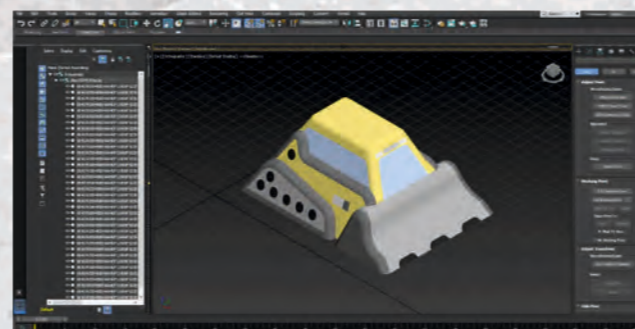

В условиях кризиса **FOXGUM** удалось создать современный, актуальный, новый продукт для российского рынка, объединить в своей структуре технологов, инженеров разработчиков, производственных рабочих, профессиональных дизайнеров, и всех тех, кто гордится нашей производимой продукцией, кто хочет, чтобы игровые пространства становились по-настоящему интересными, красивыми и оригинальными.