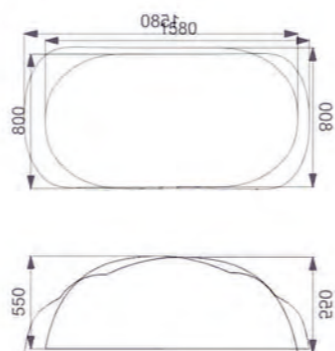

Длина: 2400 мм
Ширина: 2400 мм
Высота: 900 мм

Артикул: ФГЭ-20/2

ГЕОХОЛМ С ТОННЕЛЕМ, ЗАЦЕПАМИ И СТОЛБИКАМИ

Длина: 2400 мм
Ширина: 2400 мм
Высота: 900 мм

Артикул: ФГЭ-20/1

ГЕОХОЛМ С ТОННЕЛЕМ, ЗАЦЕПАМИ

Длина: 2400 мм
Ширина: 2400 мм
Высота: 900 мм

Длина: 1990 мм
Ширина: 1350 мм
Высота: 660мм

Артикул: ФГА-01

ТЕХНИКА

TECHNIC

СМАРТФОН

Длина: 1600 мм
 Ширина: 800 мм
 Высота: 200 мм

Артикул: ФГТ-01

ДЖОЙСТИК

Длина: 2300 мм
 Ширина: 1330 мм
 Высота: 590 мм

Артикул: ФГТ-02

ТОНИ-РОБОТ

Длина: 2150 мм
 Ширина: 1490 мм
 Высота: 580 мм

Артикул: ФГТ-03

РОБОТ ЖЕЛЕЗЯКА

Длина: 2190 мм
 Ширина: 1440 мм
 Высота: 300 мм

Артикул: ФГТ-04

КОМПЬЮТЕРНАЯ МЫШЬ

Длина: 1580 мм
Ширина: 800 мм
Высота: 550 мм

Артикул: ФГТ-05

КОМПЬЮТЕРНАЯ МЫШЬ

Длина: 1580 мм
Ширина: 800 мм
Высота: 550 мм

Артикул: ФГТ-06

ЛАМПОЧКА

Длина: 1900 мм
Ширина: 1090 мм
Высота: 530 мм