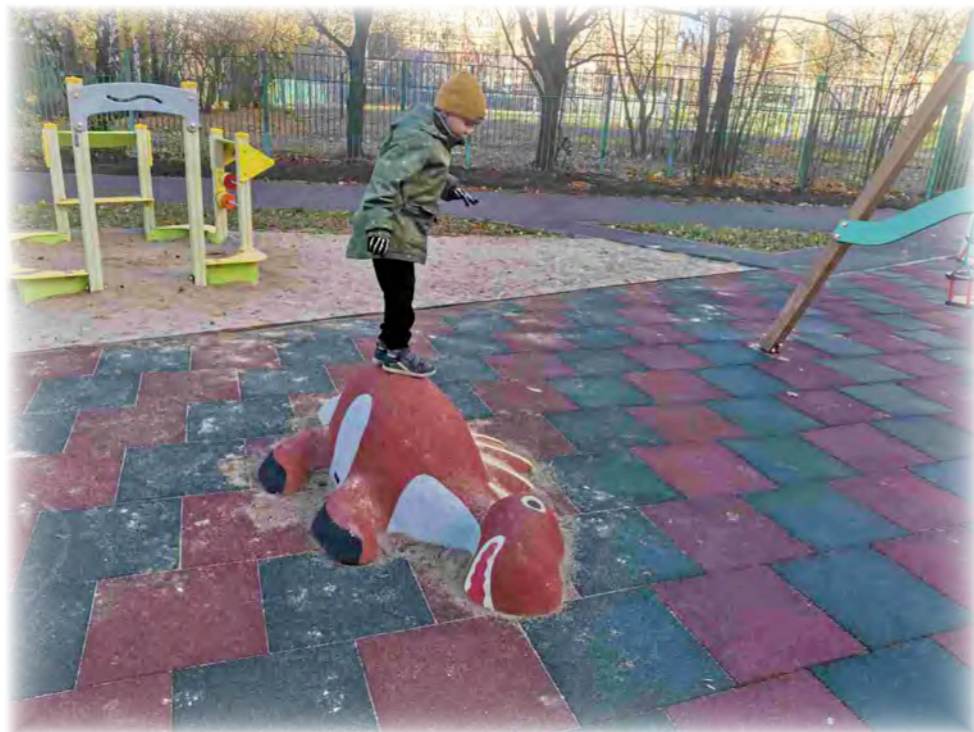

БОБЁР

Длина: 2200 мм
Ширина: 1320 мм
Высота: 800 мм

Артикул: ФГЖ-10

ХАСКИ

Длина: 2600 мм
Ширина: 1690 мм
Высота: 1060 мм

Артикул: ФГЖ-62/2

ДИНОЗАВРЫ

DINOSAURS