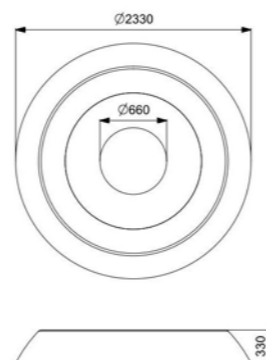

Длина: 2400 мм
Ширина: 2400 мм
Высота: 900 мм

Артикул: ФГЭ-20/2

ГЕОХОЛМ С ТОННЕЛЕМ, ЗАЦЕПАМИ И СТОЛБИКАМИ

Длина: 2400 мм
Ширина: 2400 мм
Высота: 900 мм

Артикул: ФГЭ-20/1

ГЕОХОЛМ С ТОННЕЛЕМ, ЗАЦЕПАМИ

Длина: 2400 мм
Ширина: 2400 мм
Высота: 900 мм

БАТУТ КВАДРАТНЫЙ оранжевый микс

Длина: 2390 мм
Ширина: 2390 мм
Высота: 350 мм

Артикул: ФГЭ-26/4

БАТУТ КВАДРАТНЫЙ салатový

Длина: 2390 мм
Ширина: 2390 мм
Высота: 350 мм

Артикул: ФГЭ-26/5

БАТУТ КВАДРАТНЫЙ синий

Длина: 2390 мм
Ширина: 2390 мм
Высота: 350 мм

Артикул: ФГЭ-26/6

БАТУТ КРУГЛЫЙ песчаный

Длина: 2330 мм
Ширина: 2330 мм
Высота: 330 мм

Артикул: ФГЭ-27/2

БАТУТ КРУГЛЫЙ космический

Длина: 2330 мм
Ширина: 2330 мм
Высота: 330 мм

Артикул: ФГЭ-27/3

БАТУТ КРУГЛЫЙ оранжевый микс

Длина: 2330 мм
Ширина: 2330 мм
Высота: 330 мм

Артикул: ФГЭ-27/4

БАТУТ КРУГЛЫЙ салаточный

Длина: 2330 мм
Ширина: 2330 мм
Высота: 330 мм

Артикул: ФГЭ-27/5

БАТУТ КРУГЛЫЙ СИНИЙ