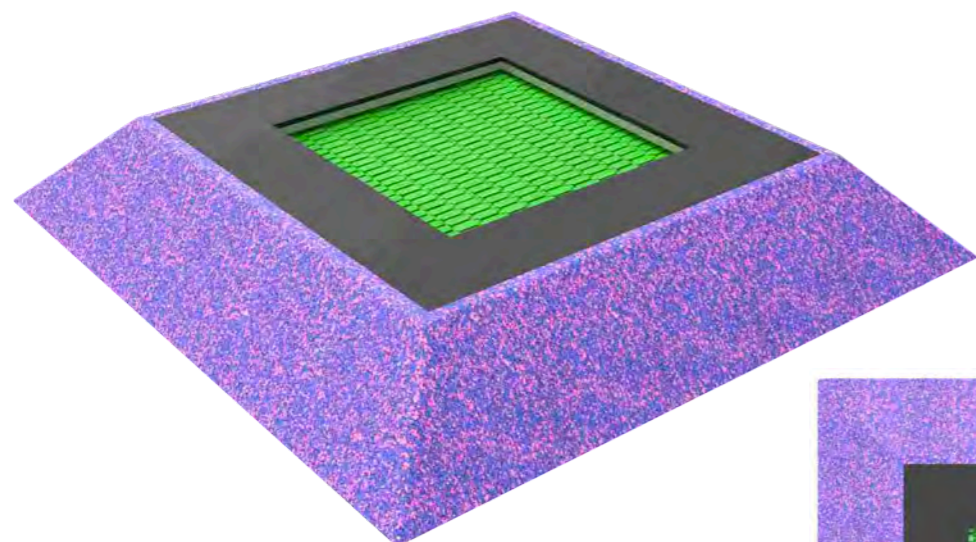

БАТУТЫ

TRAMPOLINES

БАТУТ КВАДРАТНЫЙ песчаный

Длина: 2390 мм
Ширина: 2390 мм
Высота: 350 мм

Артикул: ФГЭ-26/2

БАТУТ КВАДРАТНЫЙ космическая

Длина: 2390 мм
Ширина: 2390 мм
Высота: 350 мм

Артикул: ФГЭ-26/3