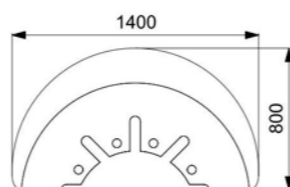

КИВИ

Длина: 1400 мм
Ширина: 800 мм
Высота: 440 мм

Артикул: ФГЕ-14