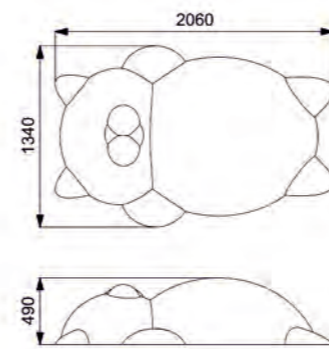

СПИННЕР

КОТЕЙКА

 Длина: 1630 мм
 Ширина: 1500 мм
 Высота: 450 мм

 Длина: 1640 мм
 Ширина: 1480 мм
 Высота: 460 мм

Артикул: ФГИ-02

Артикул: ФГИ-03

КОТЕЙКА

ЕДИНОРОГ

Длина: 1640 мм
Ширина: 1480 мм
Высота: 460 мм

Длина: 1850 мм
Ширина: 1480 мм
Высота: 460 мм

Артикул: ФГИ-04

Артикул: ФГИ-05

ЕДИНОРОГ

КОТОФЕЙ XL

Длина: 1850 мм
Ширина: 1480 мм
Высота: 460 мм

Длина: 2060 мм
Ширина: 1340 мм
Высота: 490 мм

КОСМОС

SPACE

КОСМОЛЕТ

Длина: 1690 мм
Ширина: 1500 мм
Высота: 550 мм

Артикул: ФГК-03

РАКЕТА

Длина: 1800 мм
Ширина: 1360 мм
Высота: 400 мм

Артикул: ФГК-02