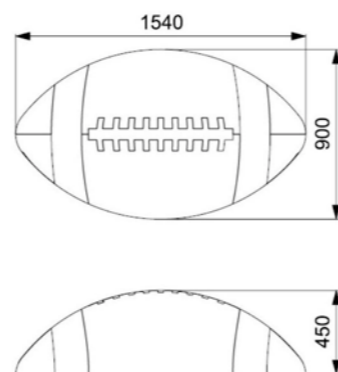

РЕГБИЙНЫЙ МЯЧ

Длина: 1540 мм
Ширина: 900 мм
Высота: 450 мм