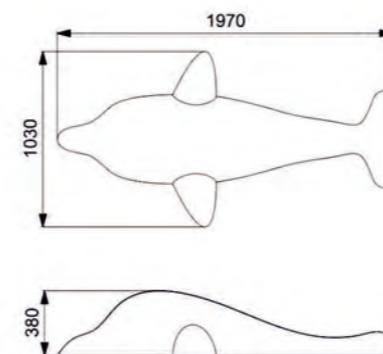

ДЕЛЬФИН

Длина: 1500 мм
Ширина: 1960 мм
Высота: 340 мм

Длина: 1970 мм
Ширина: 1030 мм
Высота: 380 мм

Артикул: ФГМ-01

Артикул: ФГМ-02

КАШАЛОТ

КАТЕР

Длина: 1940 мм
Ширина: 1430 мм
Высота: 560 мм

Длина: 2000 мм
Ширина: 930 мм
Высота: 800 мм

Артикул: ФГМ-03

Артикул: ФГМ-06

ПОДВОДНАЯ ЛОДКА

РЫБА ЛЕО

 Длина: 2130 мм
 Ширина: 850 мм
 Высота: 540 мм

 Длина: 1290 мм
 Ширина: 700 мм
 Высота: 370 мм

Артикул: ФГМ-07