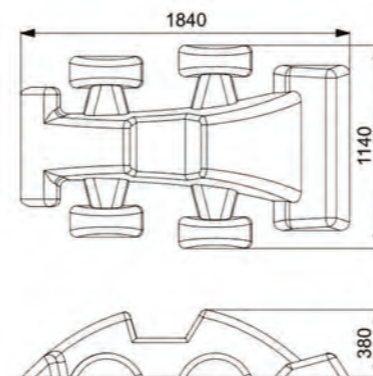

Артикул: ФГА-18

КАМАЗ

БУЛЬДОЗЕР

Длина: 1850 мм
Ширина: 1070 мм
Высота: 700мм

Длина: 1620 мм
Ширина: 1200 мм
Высота: 700 мм

Артикул: ФГА-11

Артикул: ФГА-10

СТРОИТЕЛЬНЫЙ КАТОК

ФОРМУЛА 1

Длина: 1800 мм
Ширина: 1260 мм
Высота: 700мм

Артикул: ФГА-09

Длина: 1840 мм
Ширина: 1140 мм
Высота: 380 мм

Артикул: ФГА-08

ГОНОЧНАЯ МАШИНА

ГОНОЧНАЯ МАШИНА

 Длина: 1790 мм
 Ширина: 820 мм
 Высота: 480 мм