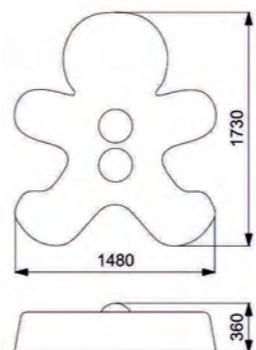

ЛИМОНАД

КОЛА

Длина: 1890 мм
Ширина: 600 мм
Высота: 300 мм

Длина: 1890 мм
Ширина: 600 мм
Высота: 300 мм

Артикул: ФГЕ-03

Артикул: ФГЕ-02

МОРОЖЕНОЕ

Длина: 2180 мм
Ширина: 1270 мм
Высота: 460 мм

Артикул: ФГЕ-01

ПРАЗДНИК

HOLIDAY

ИМБИРНЫЙ ЧЕЛОВЕЧЕК

Длина: 1730 мм
Ширина: 1480 мм
Высота: 360 мм

Артикул: ФГП-01

ПОКРЫТИЯ

PLAY

Достопримечательности Москвы

 Длина: 2500 мм
Ширина: 1200 мм
Высота: 10 мм

Артикул: ФГРК-01/1

 Длина: 1200 мм
Ширина: 1200 мм
Высота: 10 мм

Артикул: ФГРК-01/2

 Длина: 2500 мм
Ширина: 1200 мм
Высота: 10 мм

Артикул: ФГРК-01/3