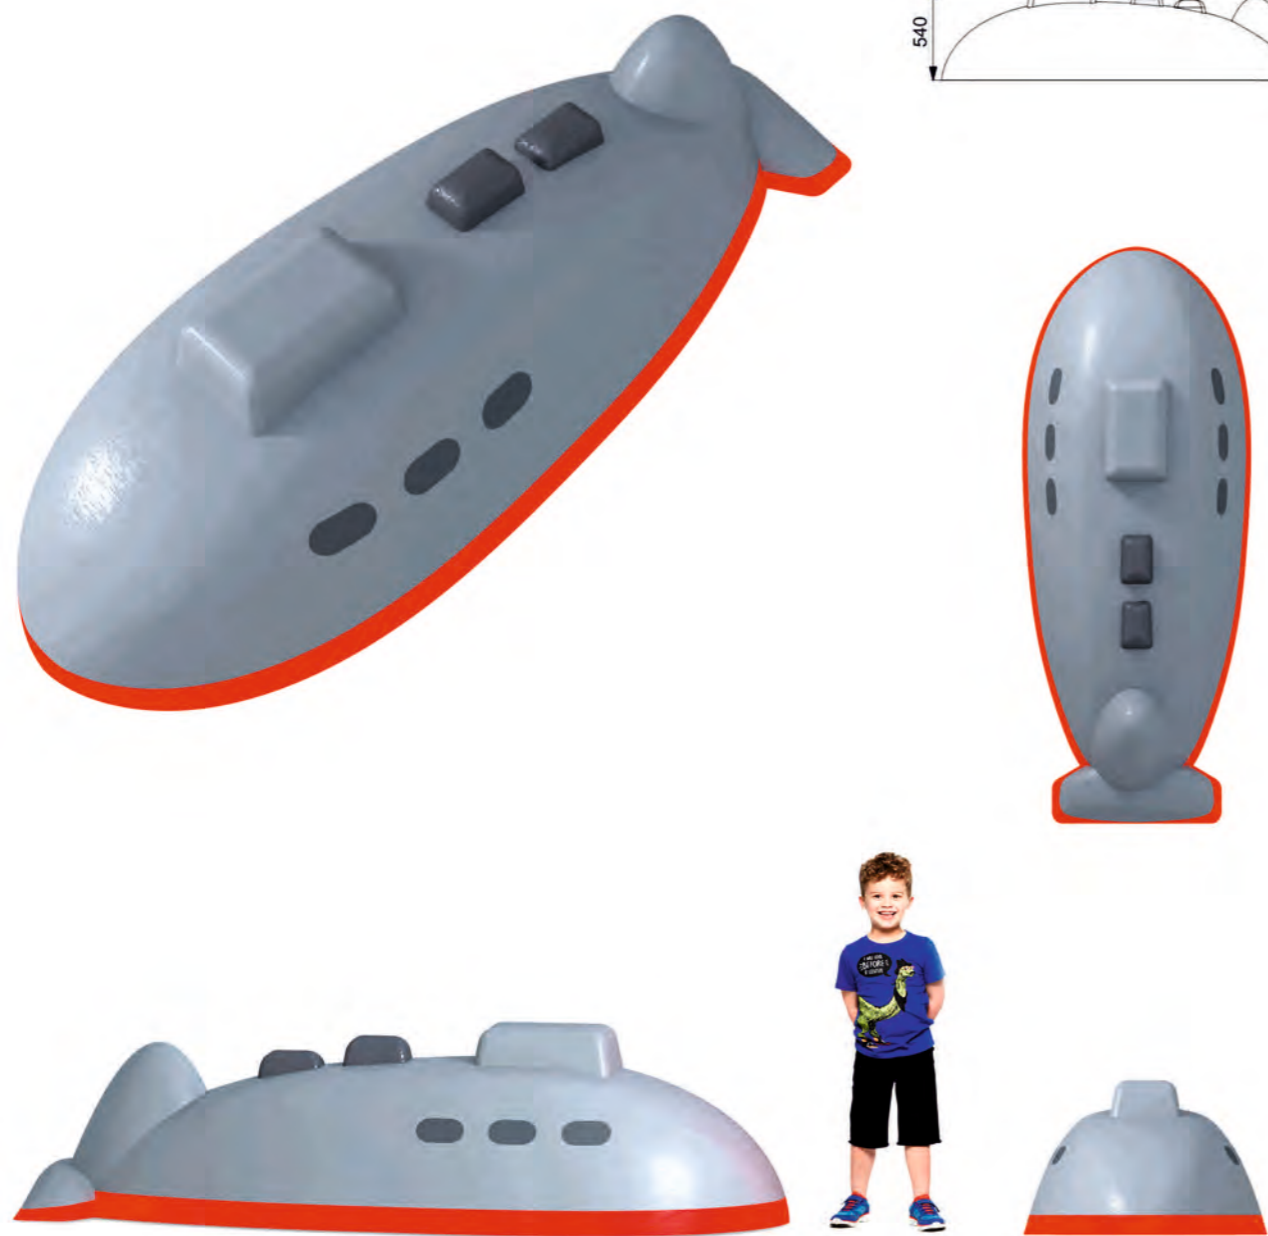

Длина: 1290 мм
Ширина: 700 мм
Высота: 370 мм

Артикул: ФГМ-07

Артикул: ФГМ-08