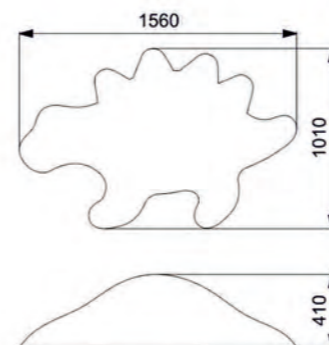

Артикул: ФГЖ-03

ВЕРБЛЮД

Длина: 1390 мм
Ширина: 1080 мм
Высота: 310 мм

Артикул: ФГЖ-05

СЛОН

Длина: 1490 мм
Ширина: 920 мм
Высота: 400 мм

Артикул: ФГЖ-06

ЧЕРЕПАХА

Длина: 1200 мм
Ширина: 1030 мм
Высота: 420 мм

Артикул: ФГЖ-07

МЕДВЕЖОНОК И МЕД

Длина: 1390 мм
Ширина: 860 мм
Высота: 360 мм

Артикул: ФГЖ-08

МЕДВЕЖОНОК И СЕРДЦЕ

Длина: 1390 мм
Ширина: 860 мм
Высота: 360 мм

Артикул: ФГЖ-09

БОБЁР

Длина: 2200 мм
Ширина: 1320 мм
Высота: 800 мм

Артикул: ФГЖ-10

ХАСКИ

Длина: 2600 мм
Ширина: 1690 мм
Высота: 1060 мм

Артикул: ФГЖ-62/2

ДИНОЗАВРЫ

DINOSAURS

Динозавры | Dinosaurs

ДИНО 1

Длина: 1560 мм
Ширина: 1010 мм
Высота: 410 мм

Артикул: ФГД-01

ТИРАНОЗАВР

Длина: 6000 мм
Ширина: 2800 мм
Высота: 200 мм

Артикул: ФГД-06

ДИНО 2