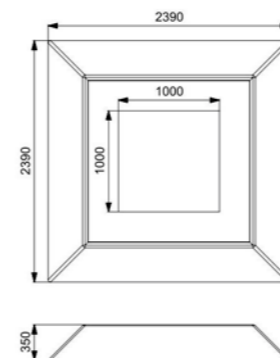

Длина: 2400 мм
Ширина: 2400 мм
Высота: 900 мм

Артикул: ФГЭ-20/2

ГЕОХОЛМ С ТОННЕЛЕМ, ЗАЦЕПАМИ И СТОЛБИКАМИ

Длина: 2400 мм
Ширина: 2400 мм
Высота: 900 мм

Артикул: ФГЭ-20/1

ГЕОХОЛМ С ТОННЕЛЕМ, ЗАЦЕПАМИ

Длина: 2400 мм
Ширина: 2400 мм
Высота: 900 мм

Длина: 930 мм
Ширина: 650 мм
Высота: 340 мм

Артикул: ФГЭ-17/3

КАМЕНЬ XS песчаный

Длина: 930 мм
Ширина: 650 мм
Высота: 340 мм

Артикул: ФГЭ-17/2

КАМЕНЬ XS гранит

Длина: 930 мм
Ширина: 650 мм
Высота: 340 мм

Артикул: ФГЭ-17/1

БАТУТЫ

TRAMPOLINES

БАТУТ КВАДРАТНЫЙ песчаный

Длина: 2390 мм
Ширина: 2390 мм
Высота: 350 мм

Артикул: ФГЭ-26/2

БАТУТ КВАДРАТНЫЙ космическая

Длина: 2390 мм
Ширина: 2390 мм
Высота: 350 мм

Артикул: ФГЭ-26/3

БАТУТ КВАДРАТНЫЙ оранжевый микс

Длина: 2390 мм
Ширина: 2390 мм
Высота: 350 мм

Артикул: ФГЭ-26/4

БАТУТ КВАДРАТНЫЙ салатový

Длина: 2390 мм
Ширина: 2390 мм
Высота: 350 мм

Артикул: ФГЭ-26/5

БАТУТ КВАДРАТНЫЙ синий