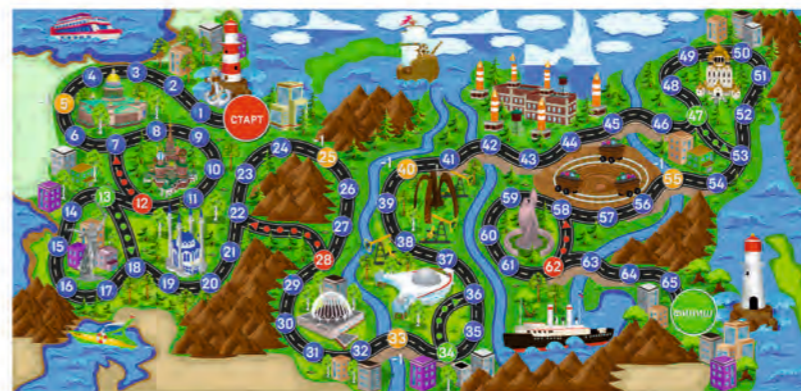

Путешествие по России

Длина: 2500 мм
Ширина: 1200 мм
Высота: 10 мм

Артикул: ФГРК-16/1