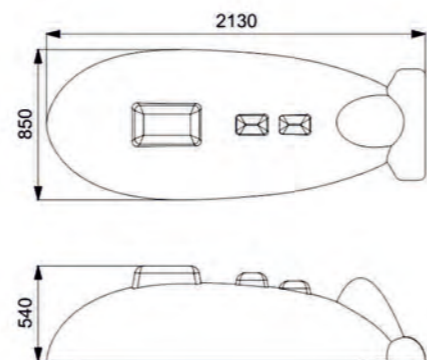

ДЕЛЬФИН

Длина: 1500 мм
Ширина: 1960 мм
Высота: 340 мм

Длина: 1970 мм
Ширина: 1030 мм
Высота: 380 мм

Артикул: ФГМ-01

Артикул: ФГМ-02

КАШАЛОТ

КАТЕР

Длина: 1940 мм
Ширина: 1430 мм
Высота: 560 мм

Длина: 2000 мм
Ширина: 930 мм
Высота: 800 мм

Артикул: ФГМ-03

Артикул: ФГМ-06

ПОДВОДНАЯ ЛОДКА

РЫБА ЛЕО

 Длина: 2130 мм
 Ширина: 850 мм
 Высота: 540 мм

 Длина: 1290 мм
 Ширина: 700 мм
 Высота: 370 мм

Артикул: ФГМ-07