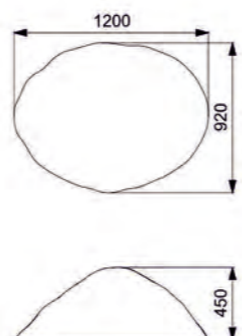

Длина: 1870 мм
Ширина: 1350 мм
Высота: 810 мм

Артикул: ФГЭ-13/1

КАМЕНЬ L космический

Длина: 1890 мм
Ширина: 1370 мм
Высота: 675 мм

Артикул: ФГЭ-09/3

КАМЕНЬ L песчаный

Длина: 1890 мм
Ширина: 1370 мм
Высота: 675 мм

Артикул: ФГЭ-09/2

КАМЕНЬ L гранит

Длина: 1890 мм
Ширина: 1370 мм
Высота: 675 мм

Артикул: ФГЭ-09/1

КАМЕНЬ M космический

Длина: 1530 мм
Ширина: 1070 мм
Высота: 560 мм

Артикул: ФГЭ-08/3

КАМЕНЬ М печсанный

Длина: 1530 мм
Ширина: 1070 мм
Высота: 560 мм

Артикул: ФГЭ-08/2

КАМЕНЬ М гранит

Длина: 1530 мм
Ширина: 1070 мм
Высота: 560 мм

Артикул: ФГЭ-08/1

КАМЕНЬ S космический

Длина: 1200 мм
Ширина: 920 мм
Высота: 450 мм