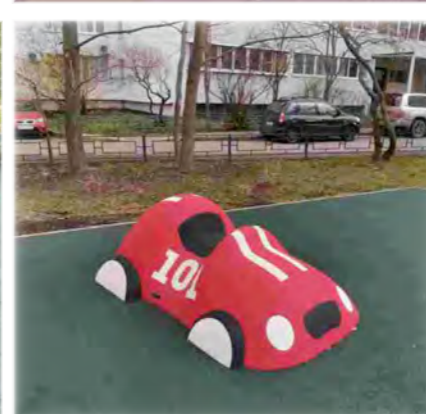

FANTASY

Рыцари

Длина: 2500 мм
Ширина: 1200 мм
Высота: 10 мм

Артикул: ФГРК-03/1

Длина: 1200 мм
Ширина: 1200 мм
Высота: 10 мм

Артикул: ФГРК-03/2

Длина: 2500 мм
Ширина: 1200 мм
Высота: 10 мм

Артикул: ФГРК-03/3