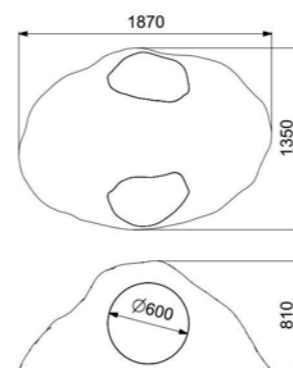

Длина: 1500 мм
Ширина: 1500 мм
Высота: 750 мм

Артикул: ФГЭ-06/2

ПОЛУСФЕРА С ТОННЕЛЕМ

Длина: 1500 мм
 Ширина: 1500 мм
 Высота: 750 мм

Артикул: ФГЭ-06/1

КАМЕНЬ XL С ТОННЕЛЕМ КОСМИЧЕСКИЙ

Длина: 2190 мм
 Ширина: 1400 мм
 Высота: 1020 мм

Длина: 2190 мм
Ширина: 1400 мм
Высота: 1020 мм

Артикул: ФГЭ-18/3

КАМЕНЬ XL песчаный

Длина: 2190 мм
Ширина: 1400 мм
Высота: 1020 мм

Артикул: ФГЭ-18/2

КАМЕНЬ XL гранит

Длина: 2190 мм
Ширина: 1400 мм
Высота: 1020 мм

Артикул: ФГЭ-18/1

КАМЕНЬ С ТОННЕЛЕМ

Длина: 1870 мм
Ширина: 1350 мм
Высота: 810 мм

Артикул: ФГЭ-13/3

КАМЕНЬ С ТОННЕЛЕМ

Длина: 1870 мм
Ширина: 1350 мм
Высота: 810 мм

Артикул: ФГЭ-13/2

КАМЕНЬ С ТОННЕЛЕМ

Длина: 1870 мм
Ширина: 1350 мм
Высота: 810 мм

Артикул: ФГЭ-13/1

КАМЕНЬ L космический

Длина: 1890 мм
Ширина: 1370 мм
Высота: 675 мм

Артикул: ФГЭ-09/3

КАМЕНЬ L песчаный

Длина: 1890 мм
Ширина: 1370 мм
Высота: 675 мм