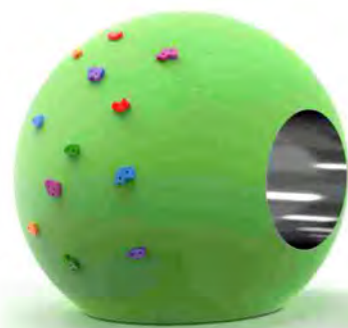

СФЕРА XL С ТОННЕЛЕМ И ЗАЦЕПАМИ оранжевый микс

Длина: 1560 мм
Ширина: 1800 мм
Высота: 1600 мм

Артикул: ФГЭ-23/4

СФЕРА XL С ТОННЕЛЕМ И ЗАЦЕПАМИ космическая

Длина: 1560 мм
Ширина: 1800 мм
Высота: 1600 мм

Артикул: ФГЭ-23/3

СФЕРА XL С ТОННЕЛЕМ И ЗАЦЕПАМИ песчаная

Длина: 1560 мм
Ширина: 1800 мм
Высота: 1600 мм

Артикул: ФГЭ-23/2

СФЕРА XL С ТОННЕЛЕМ И ЗАЦЕПАМИ Гранит

Длина: 1560 мм
Ширина: 1800 мм
Высота: 1600 мм

Артикул: ФГЭ-23/1

СФЕРА L С ТОННЕЛЕМ И ЗАЦЕПАМИ синяя

Длина: 1350 мм
Ширина: 1500 мм
Высота: 1350 мм

Артикул: ФГЭ-22/6

СФЕРА L С ТОННЕЛЕМ И ЗАЦЕПАМИ салаточная

Длина: 1350 мм
Ширина: 1500 мм
Высота: 1350 мм

Артикул: ФГЭ-22/5

СФЕРА L С ТОННЕЛЕМ И ЗАЦЕПАМИ оранжевый микс

Длина: 1350 мм
Ширина: 1500 мм
Высота: 1350 мм

Артикул: ФГЭ-22/4

СФЕРА L С ТОННЕЛЕМ И ЗАЦЕПАМИ космическая

Длина: 1350 мм
Ширина: 1500 мм
Высота: 1350 мм

Артикул: ФГЭ-22/3