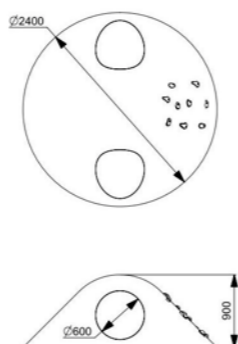

ГЕОХОЛМ С ТОННЕЛЕМ, ЗАЦЕПАМИ

Длина: 2400 мм
Ширина: 2400 мм
Высота: 900 мм

Артикул: ФГЭ-11/5