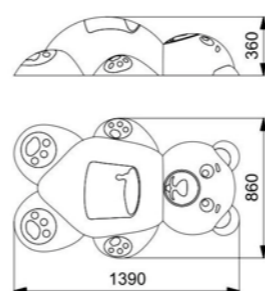

Артикул: ФГЖ-03

ВЕРБЛЮД

Длина: 1390 мм
Ширина: 1080 мм
Высота: 310 мм

Артикул: ФГЖ-05

СЛОН

Длина: 1490 мм
Ширина: 920 мм
Высота: 400 мм

Артикул: ФГЖ-06

ЧЕРЕПАХА

Длина: 1200 мм
Ширина: 1030 мм
Высота: 420 мм

Артикул: ФГЖ-07

МЕДВЕЖОНОК И МЕД

Длина: 1390 мм
Ширина: 860 мм
Высота: 360 мм

Артикул: ФГЖ-08

МЕДВЕЖОНОК И СЕРДЦЕ

Длина: 1390 мм
Ширина: 860 мм
Высота: 360 мм

Артикул: ФГЖ-09

БОБЁР

Длина: 2200 мм
Ширина: 1320 мм
Высота: 800 мм

Артикул: ФГЖ-10

ХАСКИ

Длина: 2600 мм
Ширина: 1690 мм
Высота: 1060 мм

Артикул: ФГЖ-62/2

ДИНОЗАВРЫ

DINOSAURS

Динозавры | Dinosaurs

ДИНО 1

Длина: 1560 мм
Ширина: 1010 мм
Высота: 410 мм

Артикул: ФГД-01

ТИРАНОЗАВР

Длина: 6000 мм
Ширина: 2800 мм
Высота: 200 мм

Артикул: ФГД-06

ДИНО 2