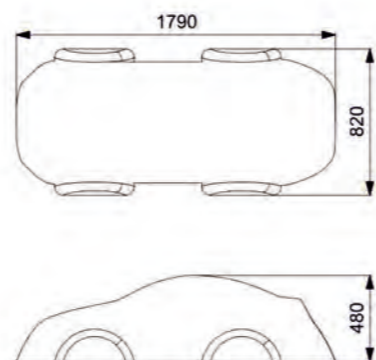

ФОРМУЛА 1

Длина: 1800 мм
Ширина: 1260 мм
Высота: 700мм

Артикул: ФГА-09

Длина: 1840 мм
Ширина: 1140 мм
Высота: 380 мм

Артикул: ФГА-08

ГОНОЧНАЯ МАШИНА

ГОНОЧНАЯ МАШИНА

 Длина: 1790 мм
 Ширина: 820 мм
 Высота: 480 мм

 Длина: 1790 мм
 Ширина: 820 мм
 Высота: 480 мм

Артикул: ФГА-07

Артикул: ФГА-06

ДЕТСКАЯ МАШИНКА

МАШИНА «СКОРАЯ»

 Длина: 1570 мм
 Ширина: 1100 мм
 Высота: 680 мм

Артикул: ФГА-05

 Длина: 1990 мм
 Ширина: 1350 мм
 Высота: 660 мм