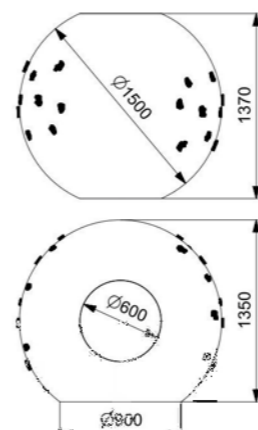

СФЕРА L С ТОННЕЛЕМ И ЗАЦЕПАМИ синяя

Длина: 1350 мм
Ширина: 1500 мм
Высота: 1350 мм