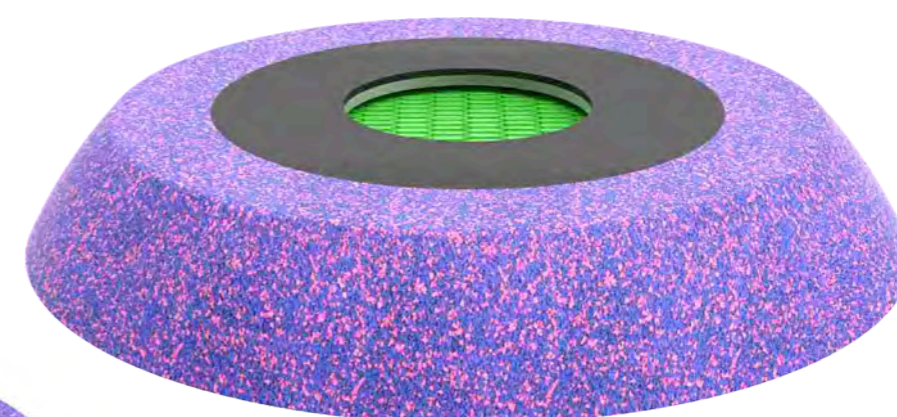

БАТУТ КВАДРАТНЫЙ оранжевый микс

Длина: 2390 мм
Ширина: 2390 мм
Высота: 350 мм

Артикул: ФГЭ-26/4

БАТУТ КВАДРАТНЫЙ салатový

Длина: 2390 мм
Ширина: 2390 мм
Высота: 350 мм

Артикул: ФГЭ-26/5

БАТУТ КВАДРАТНЫЙ синий

Длина: 2390 мм
Ширина: 2390 мм
Высота: 350 мм

Артикул: ФГЭ-26/6

БАТУТ КРУГЛЫЙ песчаный

Длина: 2330 мм
Ширина: 2330 мм
Высота: 330 мм

Артикул: ФГЭ-27/2

БАТУТ КРУГЛЫЙ космический

Длина: 2330 мм
Ширина: 2330 мм
Высота: 330 мм

Артикул: ФГЭ-27/3

БАТУТ КРУГЛЫЙ оранжевый микс

Длина: 2330 мм
Ширина: 2330 мм
Высота: 330 мм

Артикул: ФГЭ-27/4

БАТУТ КРУГЛЫЙ салаточный

Длина: 2330 мм
Ширина: 2330 мм
Высота: 330 мм

Артикул: ФГЭ-27/5

БАТУТ КРУГЛЫЙ СИНИЙ