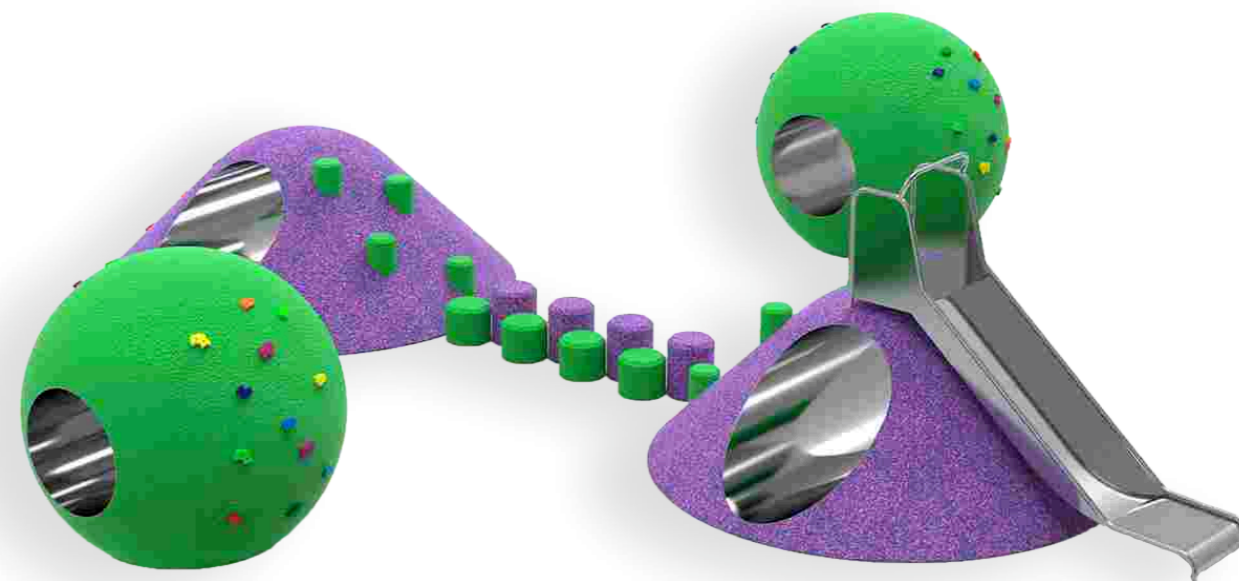

СФЕРА L С ТОННЕЛЕМ И ЗАЦЕПАМИ песчаная

Длина: 1350 мм
Ширина: 1500 мм
Высота: 1350 мм

Артикул: ФГЭ-22/2

СФЕРА L С ТОННЕЛЕМ И ЗАЦЕПАМИ гранит

Длина: 1350 мм
Ширина: 1500 мм
Высота: 1350 мм

Артикул: ФГЭ-22/1

ГОРА С ЗАЦЕПАМИ песчаная

Длина: 1860 мм
Ширина: 1390 мм
Высота: 1940 мм

Артикул: ФГЭ-21/2

ГОРА С ЗАЦЕПАМИ гранит

Длина: 1860 мм
 Ширина: 1390 мм
 Высота: 1940 мм

Артикул: ФГЭ-21/1

ГЕОХОЛМ С ТОННЕЛЕМ, ЗАЦЕПАМИ И СТОЛБИКАМИ