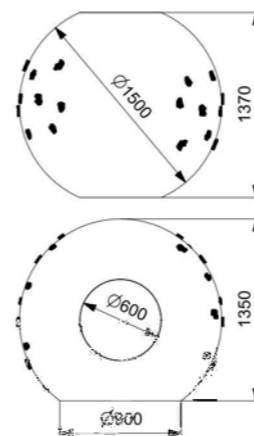

СФЕРА L С ТОННЕЛЕМ И ЗАЦЕПАМИ оранжевый микс

Длина: 1350 мм
Ширина: 1500 мм
Высота: 1350 мм

Артикул: ФГЭ-22/4