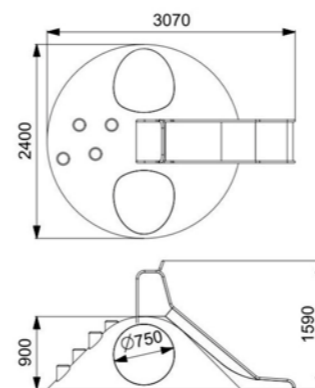

ГЕОХОЛМ СО СТОЛБИКАМИ И ГОРКОЙ ОРАНЖЕВЫЙ МИКС

Длина: 3070 мм
Ширина: 2400 мм
Высота: 1590 мм

Артикул: ФГЭ-25/4

ГЕОХОЛМ СО СТОЛБИКАМИ И ГОРКОЙ космический

Длина: 3070 мм
Ширина: 2400 мм
Высота: 1590 мм

Артикул: ФГЭ-25/3

ГЕОХОЛМ СО СТОЛБИКАМИ И ГОРКОЙ песчаный

Длина: 3070 мм
Ширина: 2400 мм
Высота: 1590 мм

Артикул: ФГЭ-25/2

КОМПОЗИЦИЯ ИЗ ГЕОХОЛМОВ С ГОРКОЙ оранжевый микс

Длина: 7150 мм
Ширина: 2400 мм
Высота: 1590 мм

Артикул: ФГЭ-24/4

КОМПОЗИЦИЯ ИЗ ГЕОХОЛМОВ С ГОРКОЙ космическая

Длина: 7150 мм
Ширина: 2400 мм
Высота: 1590 мм

Артикул: ФГЭ-24/3

КОМПОЗИЦИЯ ИЗ ГЕОХОЛМОВ С ГОРКОЙ песчаные

 Длина: 7150 мм
 Ширина: 2400 мм
 Высота: 1590 мм

Артикул: ФГЭ-24/2