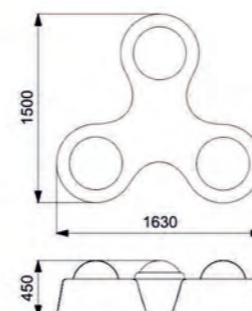

КОМПЬЮТЕРНАЯ МЫШЬ

Длина: 1580 мм
Ширина: 800 мм
Высота: 550 мм

Артикул: ФГТ-05

КОМПЬЮТЕРНАЯ МЫШЬ

Длина: 1580 мм
Ширина: 800 мм
Высота: 550 мм

Артикул: ФГТ-06

ЛАМПОЧКА

Длина: 1900 мм
Ширина: 1090 мм
Высота: 530 мм

Артикул: ФГТ-07

ФУТБОЛЬНЫЙ МЯЧ

Длина: 1500 мм
Ширина: 1500 мм
Высота: 750 мм

Артикул: ФГИ-11

ТЕННИСНЫЙ МЯЧ

Длина: 1500 мм
Ширина: 1500 мм
Высота: 750 мм

Артикул: ФГИ-12

БАСКЕТБОЛЬНЫЙ МЯЧ

Длина: 1500 мм
Ширина: 1500 мм
Высота: 750 мм

Артикул: ФГИ-13

РЕГБИЙНЫЙ МЯЧ

Длина: 1540 мм
Ширина: 900 мм
Высота: 450 мм

Артикул: ФГИ-14

СПИННЕР

Длина: 1630 мм
Ширина: 1500 мм
Высота: 450 мм

Артикул: ФГИ-01

СПИННЕР

КОТЕЙКА

 Длина: 1630 мм
 Ширина: 1500 мм
 Высота: 450 мм

 Длина: 1640 мм
 Ширина: 1480 мм
 Высота: 460 мм

Артикул: ФГИ-02

Артикул: ФГИ-03

КОТЕЙКА

ЕДИНОРОГ