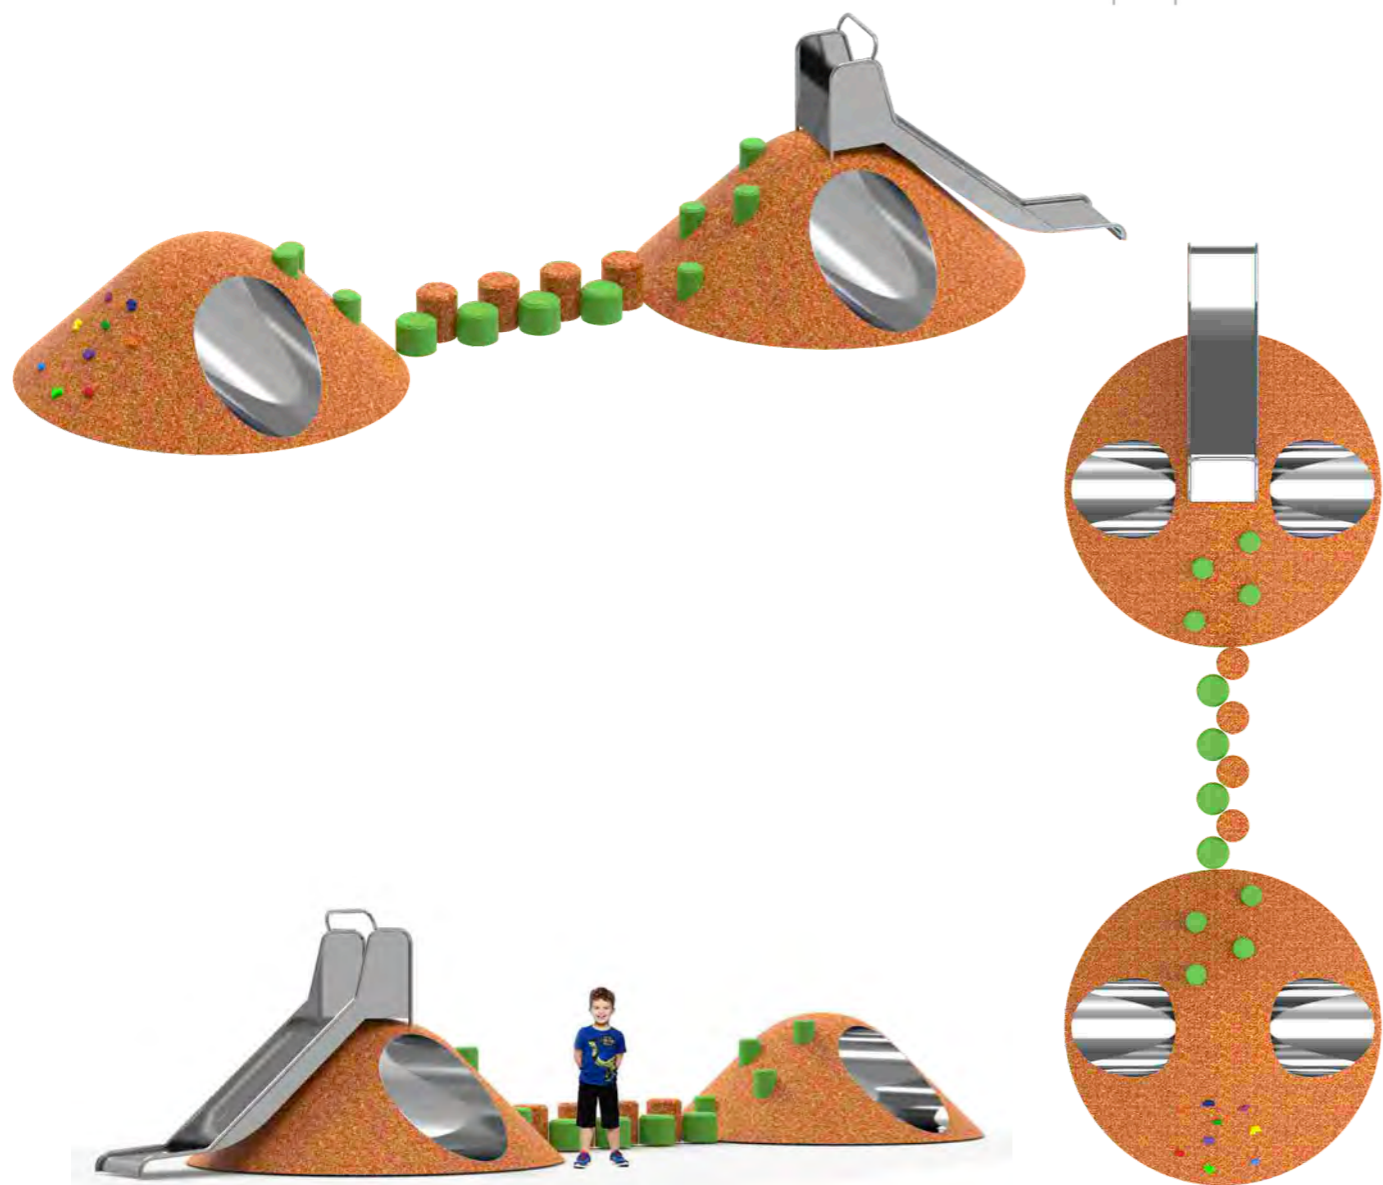

ГЕОХОЛМ СО СТОЛБИКАМИ И ГОРКОЙ ОРАНЖЕВЫЙ МИКС

Длина: 3070 мм
Ширина: 2400 мм
Высота: 1590 мм

Артикул: ФГЭ-25/4

ГЕОХОЛМ СО СТОЛБИКАМИ И ГОРКОЙ космический

Длина: 3070 мм
Ширина: 2400 мм
Высота: 1590 мм

Артикул: ФГЭ-25/3

ГЕОХОЛМ СО СТОЛБИКАМИ И ГОРКОЙ песчаный

Длина: 3070 мм
Ширина: 2400 мм
Высота: 1590 мм

Артикул: ФГЭ-25/2

КОМПОЗИЦИЯ ИЗ ГЕОХОЛМОВ С ГОРКОЙ оранжевый микс

Длина: 7150 мм
Ширина: 2400 мм
Высота: 1590 мм

Артикул: ФГЭ-24/4

КОМПОЗИЦИЯ ИЗ ГЕОХОЛМОВ С ГОРКОЙ космическая

Длина: 7150 мм
Ширина: 2400 мм
Высота: 1590 мм

Артикул: ФГЭ-24/3

КОМПОЗИЦИЯ ИЗ ГЕОХОЛМОВ С ГОРКОЙ песчаные

 Длина: 7150 мм
 Ширина: 2400 мм
 Высота: 1590 мм

Артикул: ФГЭ-24/2