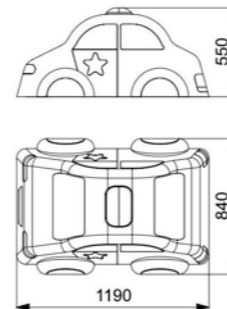

Длина: 2330 мм
Ширина: 2330 мм
Высота: 330 мм

Артикул: ФГЭ-27/6

АВТО

AUTO

ТРАКТОР С ТОННЕЛЕМ И ЗАЦЕПАМИ

Длина: 2030 мм
 Ширина: 1200 мм
 Высота: 1030 мм

Артикул: ФГА-17

МАШИНА БОСС С ТОННЕЛЕМ И ЗАЦЕПАМИ

Длина: 2140 мм
Ширина: 1420 мм
Высота: 940мм

Артикул: ФГА-16

МАШИНА БИЛЛ

Длина: 1190 мм
Ширина: 840 мм
Высота: 550 мм

Артикул: ФГА-15

МАШИНА ДЖИП ПОЖАРНАЯ

 Длина: 1680 мм
 Ширина: 1080 мм
 Высота: 700мм

Артикул: ФГА-14

МАШИНА ДЖИП СКОРАЯ

 Длина: 1680 мм
 Ширина: 1080 мм
 Высота: 700 мм

Артикул: ФГА-13

МАШИНА ДЖИП ДПС

Длина: 1680 мм
Ширина: 1080 мм
Высота: 700мм

Артикул: ФГА-12

МАШИНА ДЖИП

Длина: 1400 мм
Ширина: 780 мм
Высота: 520 мм