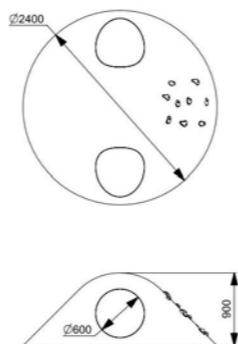

ГЕОХОЛМ С ТОННЕЛЕМ, ЗАЦЕПАМИ

Длина: 2400 мм
Ширина: 2400 мм
Высота: 900 мм

Артикул: ФГЭ-11/3