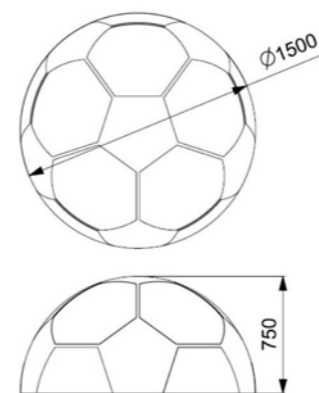

Длина: 2400 мм
Ширина: 2400 мм
Высота: 900 мм

Артикул: ФГЭ-20/2

ГЕОХОЛМ С ТОННЕЛЕМ, ЗАЦЕПАМИ И СТОЛБИКАМИ

Длина: 2400 мм
Ширина: 2400 мм
Высота: 900 мм

Артикул: ФГЭ-20/1

ГЕОХОЛМ С ТОННЕЛЕМ, ЗАЦЕПАМИ

Длина: 2400 мм
Ширина: 2400 мм
Высота: 900 мм

Длина: 2300 мм
 Ширина: 1330 мм
 Высота: 590 мм

Артикул: ФГТ-02

ТОНИ-РОБОТ

Длина: 2150 мм
 Ширина: 1490 мм
 Высота: 580 мм

Артикул: ФГТ-03

РОБОТ ЖЕЛЕЗЯКА

Длина: 2190 мм
 Ширина: 1440 мм
 Высота: 300 мм

Артикул: ФГТ-04

КОМПЬЮТЕРНАЯ МЫШЬ

Длина: 1580 мм
Ширина: 800 мм
Высота: 550 мм

Артикул: ФГТ-05

КОМПЬЮТЕРНАЯ МЫШЬ

Длина: 1580 мм
Ширина: 800 мм
Высота: 550 мм

Артикул: ФГТ-06

ЛАМПОЧКА

Длина: 1900 мм
Ширина: 1090 мм
Высота: 530 мм

Артикул: ФГТ-07

ФУТБОЛЬНЫЙ МЯЧ

Длина: 1500 мм
Ширина: 1500 мм
Высота: 750 мм

Артикул: ФГИ-11

ТЕННИСНЫЙ МЯЧ

Длина: 1500 мм
Ширина: 1500 мм
Высота: 750 мм

Артикул: ФГИ-12

БАСКЕТБОЛЬНЫЙ МЯЧ