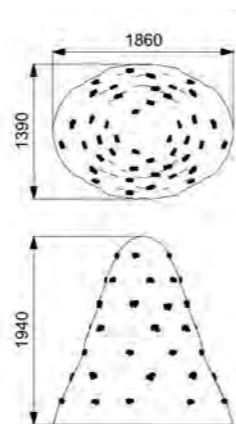

ГОРА С ЗАЦЕПАМИ песчаная

Длина: 1860 мм
Ширина: 1390 мм
Высота: 1940 мм

Артикул: ФГЭ-21/2

ГОРА С ЗАЦЕПАМИ гранит

Длина: 1860 мм
 Ширина: 1390 мм
 Высота: 1940 мм

Артикул: ФГЭ-21/1

ГЕОХОЛМ С ТОННЕЛЕМ, ЗАЦЕПАМИ И СТОЛБИКАМИ

Длина: 2400 мм
 Ширина: 2400 мм
 Высота: 900 мм

Артикул: ФГЭ-20/6

ГЕОХОЛМ С ТОННЕЛЕМ, ЗАЦЕПАМИ И СТОЛБИКАМИ

Длина: 2400 мм
Ширина: 2400 мм
Высота: 900 мм

Артикул: ФГЭ-20/3

ГЕОХОЛМ С ТОННЕЛЕМ, ЗАЦЕПАМИ И СТОЛБИКАМИ

Длина: 2400 мм
Ширина: 2400 мм
Высота: 900 мм

Артикул: ФГЭ-20/2

ГЕОХОЛМ С ТОННЕЛЕМ, ЗАЦЕПАМИ И СТОЛБИКАМИ

Длина: 2400 мм
Ширина: 2400 мм
Высота: 900 мм

Артикул: ФГЭ-20/1

ГЕОХОЛМ С ТОННЕЛЕМ, ЗАЦЕПАМИ

Длина: 2400 мм
Ширина: 2400 мм
Высота: 900 мм