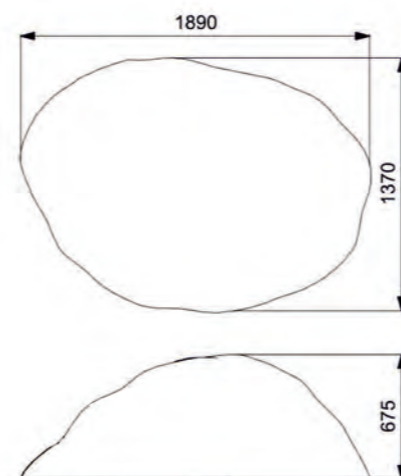

КАМЕНЬ L песчаный

Длина: 1890 мм
Ширина: 1370 мм
Высота: 675 мм

Артикул: ФГЭ-09/2