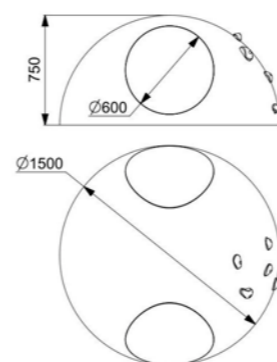

ПОЛУСФЕРА С ТОННЕЛЕМ, ЗАЦЕПАМИ

Длина: 1500 мм
Ширина: 1500 мм
Высота: 750 мм

Артикул: ФГЭ-12/2