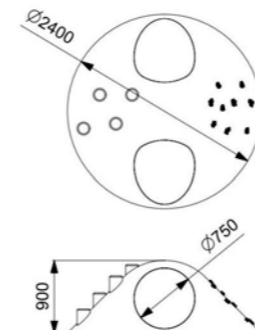

ГОРА С ЗАЦЕПАМИ песчаная

Длина: 1860 мм
Ширина: 1390 мм
Высота: 1940 мм

Артикул: ФГЭ-21/2

ГОРА С ЗАЦЕПАМИ гранит

Длина: 1860 мм
 Ширина: 1390 мм
 Высота: 1940 мм

Артикул: ФГЭ-21/1

ГЕОХОЛМ С ТОННЕЛЕМ, ЗАЦЕПАМИ И СТОЛБИКАМИ

Длина: 2400 мм
 Ширина: 2400 мм
 Высота: 900 мм

Артикул: ФГЭ-20/6

ГЕОХОЛМ С ТОННЕЛЕМ, ЗАЦЕПАМИ И СТОЛБИКАМИ

Длина: 2400 мм
Ширина: 2400 мм
Высота: 900 мм

Артикул: ФГЭ-20/3

ГЕОХОЛМ С ТОННЕЛЕМ, ЗАЦЕПАМИ И СТОЛБИКАМИ

Длина: 2400 мм
Ширина: 2400 мм
Высота: 900 мм

Артикул: ФГЭ-20/2

ГЕОХОЛМ С ТОННЕЛЕМ, ЗАЦЕПАМИ И СТОЛБИКАМИ

Длина: 2400 мм
Ширина: 2400 мм
Высота: 900 мм

Артикул: ФГЭ-20/1

ГЕОХОЛМ С ТОННЕЛЕМ, ЗАЦЕПАМИ

Длина: 2400 мм
Ширина: 2400 мм
Высота: 900 мм