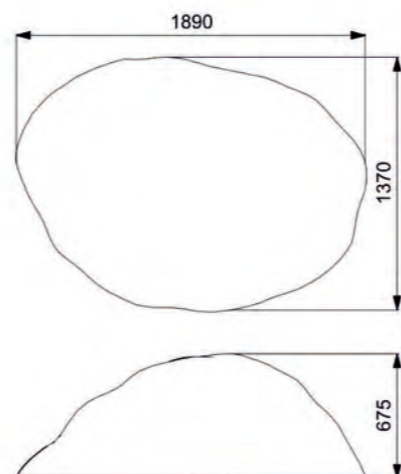

Длина: 1870 мм
Ширина: 1350 мм
Высота: 810 мм

Артикул: ФГЭ-13/1

КАМЕНЬ L космический

Длина: 1890 мм
Ширина: 1370 мм
Высота: 675 мм

Артикул: ФГЭ-09/3

КАМЕНЬ L песчаный

Длина: 1890 мм
Ширина: 1370 мм
Высота: 675 мм

Артикул: ФГЭ-09/2

КАМЕНЬ L гранит

Длина: 1890 мм
Ширина: 1370 мм
Высота: 675 мм

Артикул: ФГЭ-09/1

КАМЕНЬ M космический

Длина: 1530 мм
Ширина: 1070 мм
Высота: 560 мм

Артикул: ФГЭ-08/3

КАМЕНЬ М печсанный