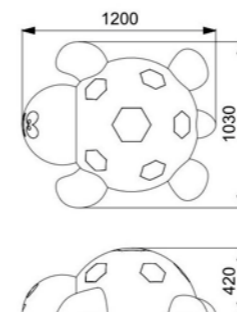

Длина: 2000 мм
Ширина: 930 мм
Высота: 800 мм

Артикул: ФГМ-03

Артикул: ФГМ-06

ПОДВОДНАЯ ЛОДКА

РЫБА ЛЕО

 Длина: 2130 мм
 Ширина: 850 мм
 Высота: 540 мм

 Длина: 1290 мм
 Ширина: 700 мм
 Высота: 370 мм

Артикул: ФГМ-07

Артикул: ФГЖ-03

ВЕРБЛЮД

Длина: 1390 мм
Ширина: 1080 мм
Высота: 310 мм

Артикул: ФГЖ-05

СЛОН

Длина: 1490 мм
Ширина: 920 мм
Высота: 400 мм

Артикул: ФГЖ-06

ЧЕРЕПАХА

Длина: 1200 мм
Ширина: 1030 мм
Высота: 420 мм

Артикул: ФГЖ-07

МЕДВЕЖОНОК И МЕД

Длина: 1390 мм
Ширина: 860 мм
Высота: 360 мм

Артикул: ФГЖ-08

МЕДВЕЖОНОК И СЕРДЦЕ

Длина: 1390 мм
Ширина: 860 мм
Высота: 360 мм

Артикул: ФГЖ-09