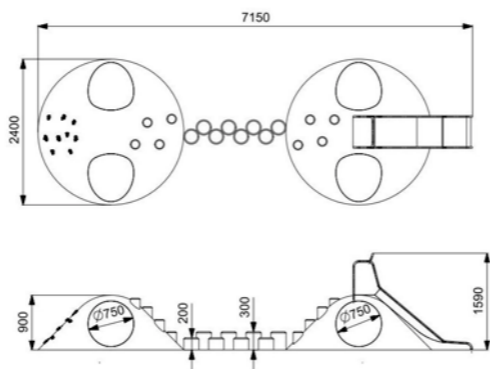

ГЕОХОЛМ СО СТОЛБИКАМИ И ГОРКОЙ ОРАНЖЕВЫЙ МИКС

Длина: 3070 мм
Ширина: 2400 мм
Высота: 1590 мм

Артикул: ФГЭ-25/4

ГЕОХОЛМ СО СТОЛБИКАМИ И ГОРКОЙ космический

Длина: 3070 мм
Ширина: 2400 мм
Высота: 1590 мм

Артикул: ФГЭ-25/3

ГЕОХОЛМ СО СТОЛБИКАМИ И ГОРКОЙ песчаный

Длина: 3070 мм
Ширина: 2400 мм
Высота: 1590 мм

Артикул: ФГЭ-25/2

КОМПОЗИЦИЯ ИЗ ГЕОХОЛМОВ С ГОРКОЙ оранжевый микс

Длина: 7150 мм
Ширина: 2400 мм
Высота: 1590 мм

Артикул: ФГЭ-24/4

КОМПОЗИЦИЯ ИЗ ГЕОХОЛМОВ С ГОРКОЙ космическая

Длина: 7150 мм
Ширина: 2400 мм
Высота: 1590 мм

Артикул: ФГЭ-24/3

КОМПОЗИЦИЯ ИЗ ГЕОХОЛМОВ С ГОРКОЙ песчаные

 Длина: 7150 мм
 Ширина: 2400 мм
 Высота: 1590 мм

Артикул: ФГЭ-24/2

СФЕРА XL С ТОННЕЛЕМ И ЗАЦЕПАМИ синяя

 Длина: 1560 мм
 Ширина: 1800 мм
 Высота: 1600 мм

Артикул: ФГЭ-23/6

СФЕРА XL С ТОННЕЛЕМ И ЗАЦЕПАМИ салаточная

Длина: 1560 мм
Ширина: 1800 мм
Высота: 1600 мм

Артикул: ФГЭ-23/5