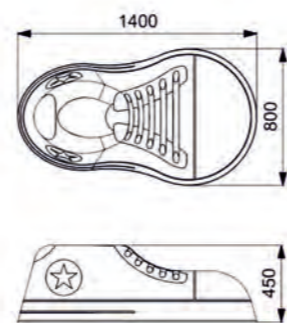

Длина: 1640 мм
Ширина: 1480 мм
Высота: 460 мм

Длина: 1850 мм
Ширина: 1480 мм
Высота: 460 мм

Артикул: ФГИ-04

Артикул: ФГИ-05

ЕДИНОРОГ

КОТОФЕЙ XL

Длина: 1850 мм
Ширина: 1480 мм
Высота: 460 мм

Длина: 2060 мм
Ширина: 1340 мм
Высота: 490 мм

Артикул: ФГИ-06

Артикул: ФГИ-08

КЕДЫ

Длина: 1400 мм
Ширина: 800 мм
Высота: 450 мм

Артикул: ФГИ-09

ВОЗДУШНЫЙ ШАР

Длина: 1380 мм
Ширина: 1000 мм
Высота: 460 мм

Артикул: ФГИ-10

КОСМОС

SPACE

КОСМОЛЕТ

Длина: 1690 мм
Ширина: 1500 мм
Высота: 550 мм

Артикул: ФГК-03

РАКЕТА

Длина: 1800 мм
Ширина: 1360 мм
Высота: 400 мм

Артикул: ФГК-02