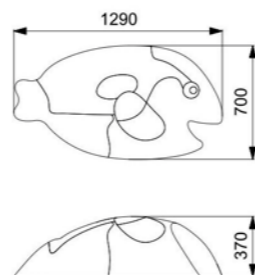

Длина: 2000 мм
Ширина: 930 мм
Высота: 800 мм

Артикул: ФГМ-03

Артикул: ФГМ-06

ПОДВОДНАЯ ЛОДКА

РЫБА ЛЕО

 Длина: 2130 мм
 Ширина: 850 мм
 Высота: 540 мм

 Длина: 1290 мм
 Ширина: 700 мм
 Высота: 370 мм

Артикул: ФГМ-07

Артикул: ФГМ-08

РЫБА РИК

Длина: 1290 мм
Ширина: 700 мм
Высота: 370 мм

Артикул: ФГМ-09

ЖИВОЙ МИР

LIVE WORLD

ПОПУГАЙ

Длина: 1500 мм
Ширина: 1300 мм
Высота: 450 мм

Артикул: ФГЖ-03

ВЕРБЛЮД

Длина: 1390 мм
Ширина: 1080 мм
Высота: 310 мм

Артикул: ФГЖ-05

СЛОН

Длина: 1490 мм
Ширина: 920 мм
Высота: 400 мм

Артикул: ФГЖ-06

ЧЕРЕПАХА