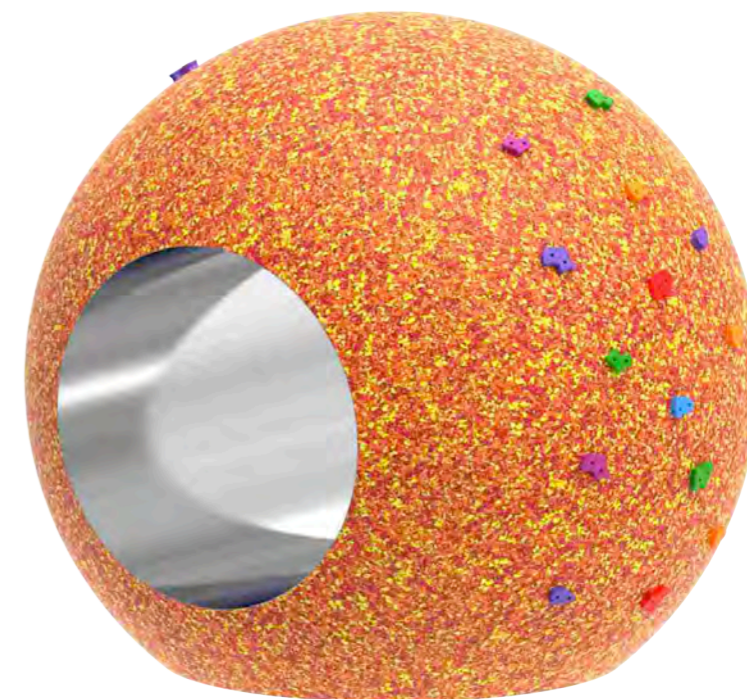

КОМПОЗИЦИЯ ИЗ ГЕОХОЛМОВ С ГОРКОЙ космическая

Длина: 7150 мм
Ширина: 2400 мм
Высота: 1590 мм

Артикул: ФГЭ-24/3

КОМПОЗИЦИЯ ИЗ ГЕОХОЛМОВ С ГОРКОЙ песчаные

 Длина: 7150 мм
 Ширина: 2400 мм
 Высота: 1590 мм

Артикул: ФГЭ-24/2

СФЕРА XL С ТОННЕЛЕМ И ЗАЦЕПАМИ синяя

 Длина: 1560 мм
 Ширина: 1800 мм
 Высота: 1600 мм

Артикул: ФГЭ-23/6

СФЕРА XL С ТОННЕЛЕМ И ЗАЦЕПАМИ салаточная

Длина: 1560 мм
Ширина: 1800 мм
Высота: 1600 мм

Артикул: ФГЭ-23/5

СФЕРА XL С ТОННЕЛЕМ И ЗАЦЕПАМИ оранжевый микс

Длина: 1560 мм
Ширина: 1800 мм
Высота: 1600 мм

Артикул: ФГЭ-23/4

СФЕРА XL С ТОННЕЛЕМ И ЗАЦЕПАМИ космическая

Длина: 1560 мм
Ширина: 1800 мм
Высота: 1600 мм

Артикул: ФГЭ-23/3