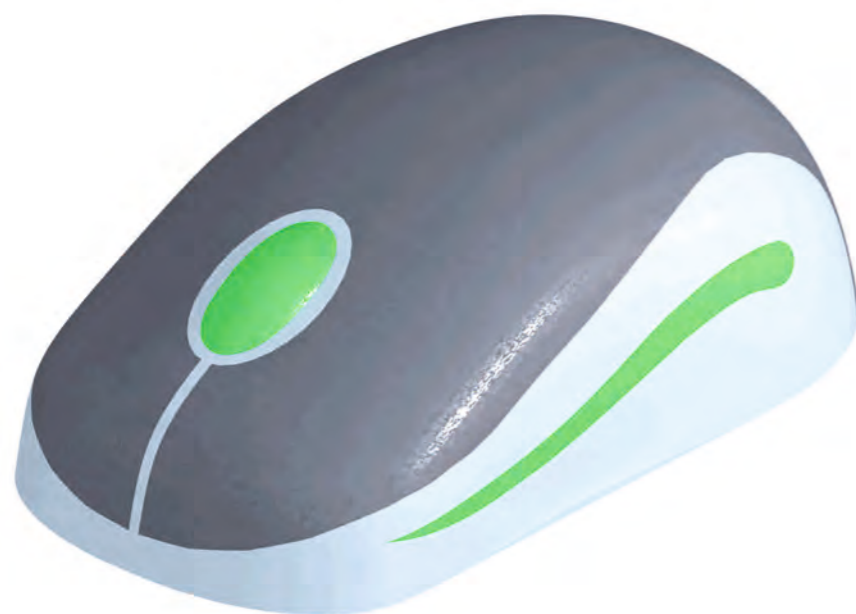

Артикул: ФГТ-05