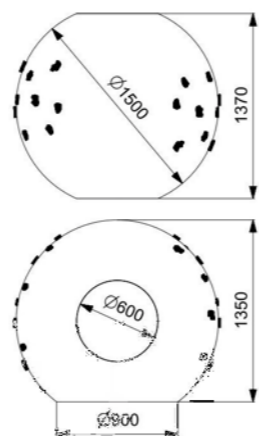

СФЕРА L С ТОННЕЛЕМ И ЗАЦЕПАМИ синяя

Длина: 1350 мм
Ширина: 1500 мм
Высота: 1350 мм

Артикул: ФГЭ-22/6

СФЕРА L С ТОННЕЛЕМ И ЗАЦЕПАМИ салаточная

Длина: 1350 мм
Ширина: 1500 мм
Высота: 1350 мм

Артикул: ФГЭ-22/5

СФЕРА L С ТОННЕЛЕМ И ЗАЦЕПАМИ оранжевый микс

Длина: 1350 мм
Ширина: 1500 мм
Высота: 1350 мм

Артикул: ФГЭ-22/4

СФЕРА L С ТОННЕЛЕМ И ЗАЦЕПАМИ космическая

Длина: 1350 мм
Ширина: 1500 мм
Высота: 1350 мм

Артикул: ФГЭ-22/3

Длина: 2400 мм
 Ширина: 2400 мм
 Высота: 900 мм

Артикул: ФГЭ-20/6

ГЕОХОЛМ С ТОННЕЛЕМ, ЗАЦЕПАМИ И СТОЛБИКАМИ

Длина: 2400 мм
Ширина: 2400 мм
Высота: 900 мм

Артикул: ФГЭ-20/3

ГЕОХОЛМ С ТОННЕЛЕМ, ЗАЦЕПАМИ И СТОЛБИКАМИ