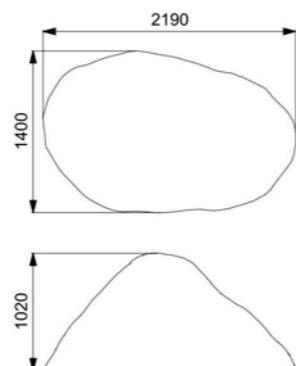

Длина: 2190 мм
Ширина: 1400 мм
Высота: 1020 мм

Артикул: ФГЭ-18/3

КАМЕНЬ XL песчаный

Длина: 2190 мм
Ширина: 1400 мм
Высота: 1020 мм

Артикул: ФГЭ-18/2

КАМЕНЬ XL гранит

Длина: 2190 мм
Ширина: 1400 мм
Высота: 1020 мм