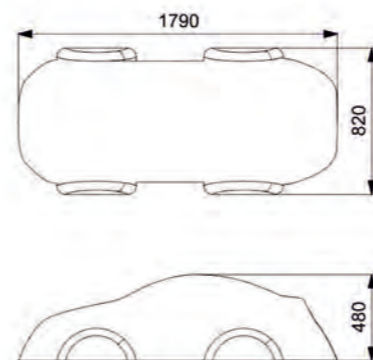

Длина: 2400 мм
 Ширина: 2400 мм
 Высота: 900 мм

Артикул: ФГЭ-20/6

ГЕОХОЛМ С ТОННЕЛЕМ, ЗАЦЕПАМИ И СТОЛБИКАМИ

Длина: 2400 мм
Ширина: 2400 мм
Высота: 900 мм

Артикул: ФГЭ-20/3

ГЕОХОЛМ С ТОННЕЛЕМ, ЗАЦЕПАМИ И СТОЛБИКАМИ

Длина: 2400 мм
Ширина: 2400 мм
Высота: 900 мм

Артикул: ФГЭ-20/2

ГЕОХОЛМ С ТОННЕЛЕМ, ЗАЦЕПАМИ И СТОЛБИКАМИ

Длина: 2400 мм
Ширина: 2400 мм
Высота: 900 мм

Артикул: ФГЭ-20/1

ГЕОХОЛМ С ТОННЕЛЕМ, ЗАЦЕПАМИ

Длина: 2400 мм
Ширина: 2400 мм
Высота: 900 мм

ФОРМУЛА 1

Длина: 1800 мм
Ширина: 1260 мм
Высота: 700мм

Артикул: ФГА-09

Длина: 1840 мм
Ширина: 1140 мм
Высота: 380 мм

Артикул: ФГА-08

ГОНОЧНАЯ МАШИНА

ГОНОЧНАЯ МАШИНА

 Длина: 1790 мм
 Ширина: 820 мм
 Высота: 480 мм

 Длина: 1790 мм
 Ширина: 820 мм
 Высота: 480 мм

Артикул: ФГА-07

Артикул: ФГА-06

ДЕТСКАЯ МАШИНКА

МАШИНА «СКОРАЯ»

 Длина: 1570 мм
 Ширина: 1100 мм
 Высота: 680 мм

Артикул: ФГА-05

 Длина: 1990 мм
 Ширина: 1350 мм
 Высота: 660 мм