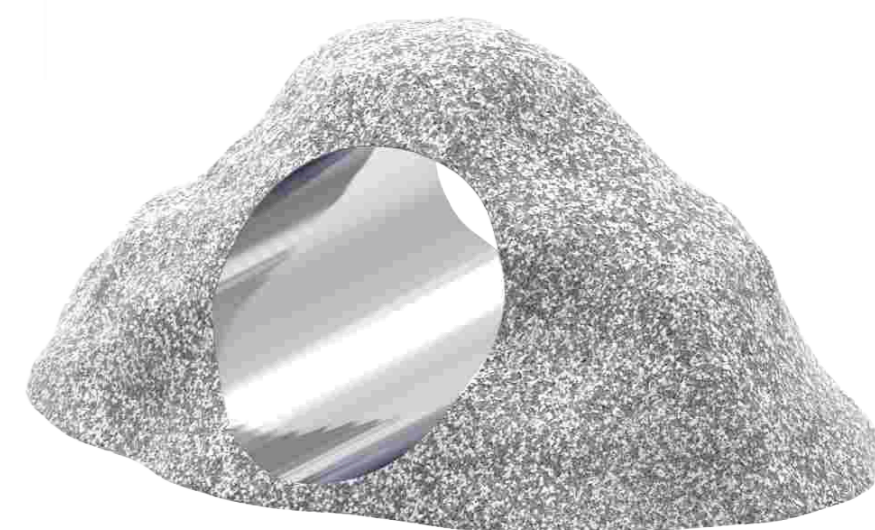

КАМЕНЬ С ТОННЕЛЕМ

Длина: 1870 мм
Ширина: 1350 мм
Высота: 810 мм

Артикул: ФГЭ-13/1