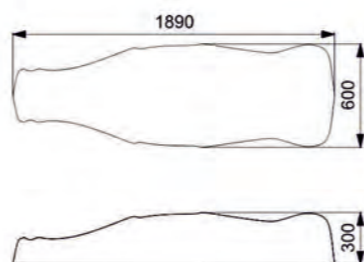

ЛИМОНАД

КОЛА

Длина: 1890 мм
Ширина: 600 мм
Высота: 300 мм

Длина: 1890 мм
Ширина: 600 мм
Высота: 300 мм

Артикул: ФГЕ-03

Артикул: ФГЕ-02

МОРОЖЕНОЕ

Длина: 2180 мм
Ширина: 1270 мм
Высота: 460 мм

Артикул: ФГЕ-01

ПРАЗДНИК

HOLIDAY

ИМБИРНЫЙ ЧЕЛОВЕЧЕК

Длина: 1730 мм
Ширина: 1480 мм
Высота: 360 мм

Артикул: ФГП-01

ПОКРЫТИЯ

PLAY