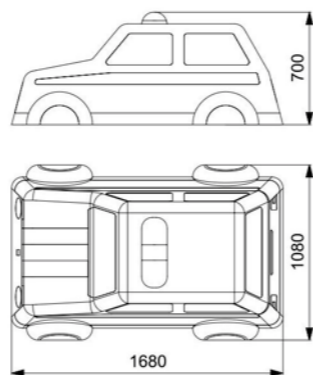

Длина: 2140 мм
Ширина: 1420 мм
Высота: 940мм

Артикул: ФГА-16

МАШИНА БИЛЛ

Длина: 1190 мм
Ширина: 840 мм
Высота: 550 мм

Артикул: ФГА-15

МАШИНА ДЖИП ПОЖАРНАЯ

 Длина: 1680 мм
 Ширина: 1080 мм
 Высота: 700мм

Артикул: ФГА-14