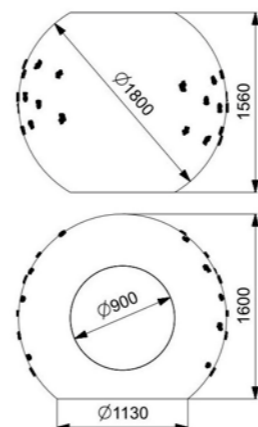

ГЕОХОЛМ СО СТОЛБИКАМИ И ГОРКОЙ песчаный

Длина: 3070 мм
Ширина: 2400 мм
Высота: 1590 мм

Артикул: ФГЭ-25/2

КОМПОЗИЦИЯ ИЗ ГЕОХОЛМОВ С ГОРКОЙ оранжевый микс

Длина: 7150 мм
Ширина: 2400 мм
Высота: 1590 мм

Артикул: ФГЭ-24/4

КОМПОЗИЦИЯ ИЗ ГЕОХОЛМОВ С ГОРКОЙ космическая

Длина: 7150 мм
Ширина: 2400 мм
Высота: 1590 мм

Артикул: ФГЭ-24/3

КОМПОЗИЦИЯ ИЗ ГЕОХОЛМОВ С ГОРКОЙ песчаные

 Длина: 7150 мм
 Ширина: 2400 мм
 Высота: 1590 мм

Артикул: ФГЭ-24/2

СФЕРА XL С ТОННЕЛЕМ И ЗАЦЕПАМИ синяя

 Длина: 1560 мм
 Ширина: 1800 мм
 Высота: 1600 мм

Артикул: ФГЭ-23/6

СФЕРА XL С ТОННЕЛЕМ И ЗАЦЕПАМИ салаточная

Длина: 1560 мм
Ширина: 1800 мм
Высота: 1600 мм

Артикул: ФГЭ-23/5

СФЕРА XL С ТОННЕЛЕМ И ЗАЦЕПАМИ оранжевый микс

Длина: 1560 мм
Ширина: 1800 мм
Высота: 1600 мм

Артикул: ФГЭ-23/4

СФЕРА XL С ТОННЕЛЕМ И ЗАЦЕПАМИ космическая

Длина: 1560 мм
Ширина: 1800 мм
Высота: 1600 мм

Артикул: ФГЭ-23/3