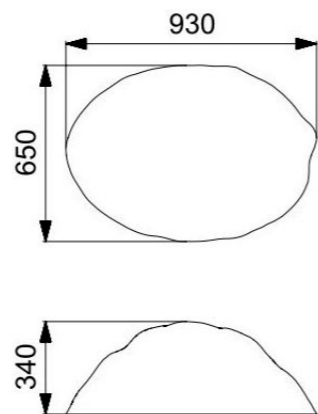

Длина: 2400 мм
Ширина: 2400 мм
Высота: 900 мм

Артикул: ФГЭ-20/2

ГЕОХОЛМ С ТОННЕЛЕМ, ЗАЦЕПАМИ И СТОЛБИКАМИ

Длина: 2400 мм
Ширина: 2400 мм
Высота: 900 мм

Артикул: ФГЭ-20/1

ГЕОХОЛМ С ТОННЕЛЕМ, ЗАЦЕПАМИ

Длина: 2400 мм
Ширина: 2400 мм
Высота: 900 мм

Длина: 930 мм
Ширина: 650 мм
Высота: 340 мм

Артикул: ФГЭ-17/3

КАМЕНЬ XS песчаный

Длина: 930 мм
Ширина: 650 мм
Высота: 340 мм

Артикул: ФГЭ-17/2

КАМЕНЬ XS гранит

Длина: 930 мм
Ширина: 650 мм
Высота: 340 мм

Артикул: ФГЭ-17/1