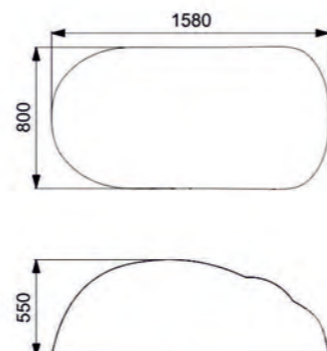

КОМПЬЮТЕРНАЯ МЫШЬ

Длина: 1580 мм
Ширина: 800 мм
Высота: 550 мм

Артикул: ФГТ-05

КОМПЬЮТЕРНАЯ МЫШЬ

Длина: 1580 мм
Ширина: 800 мм
Высота: 550 мм

Артикул: ФГТ-06

ЛАМПОЧКА

Длина: 1900 мм
Ширина: 1090 мм
Высота: 530 мм

Артикул: ФГТ-07

ФУТБОЛЬНЫЙ МЯЧ

Длина: 1500 мм
Ширина: 1500 мм
Высота: 750 мм

Артикул: ФГИ-11

ТЕННИСНЫЙ МЯЧ

Длина: 1500 мм
Ширина: 1500 мм
Высота: 750 мм

Артикул: ФГИ-12

БАСКЕТБОЛЬНЫЙ МЯЧ