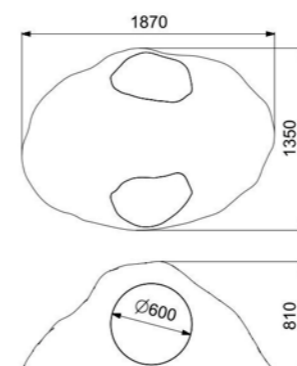

Длина: 1500 мм
Ширина: 1500 мм
Высота: 750 мм

Артикул: ФГЭ-06/2

ПОЛУСФЕРА С ТОННЕЛЕМ

Длина: 1500 мм
 Ширина: 1500 мм
 Высота: 750 мм

Артикул: ФГЭ-06/1

КАМЕНЬ XL С ТОННЕЛЕМ КОСМИЧЕСКИЙ

Длина: 2190 мм
 Ширина: 1400 мм
 Высота: 1020 мм

Артикул: ФГЭ-19/3

КАМЕНЬ XL С ТОННЕЛЕМ песчаный

Длина: 2190 мм
Ширина: 1400 мм
Высота: 1020 мм

Артикул: ФГЭ-19/2

КАМЕНЬ XL С ТОННЕЛЕМ гранит

Длина: 2190 мм
Ширина: 1400 мм
Высота: 1020 мм

Артикул: ФГЭ-19/1

КАМЕНЬ XL космический

Длина: 2190 мм
Ширина: 1400 мм
Высота: 1020 мм

Артикул: ФГЭ-18/3

КАМЕНЬ XL песчаный

Длина: 2190 мм
Ширина: 1400 мм
Высота: 1020 мм

Артикул: ФГЭ-18/2

КАМЕНЬ XL гранит

Длина: 2190 мм
Ширина: 1400 мм
Высота: 1020 мм

Артикул: ФГЭ-18/1

КАМЕНЬ С ТОННЕЛЕМ

Длина: 1870 мм
Ширина: 1350 мм
Высота: 810 мм

Артикул: ФГЭ-13/3

КАМЕНЬ С ТОННЕЛЕМ

Длина: 1870 мм
Ширина: 1350 мм
Высота: 810 мм

Артикул: ФГЭ-13/2

КАМЕНЬ С ТОННЕЛЕМ