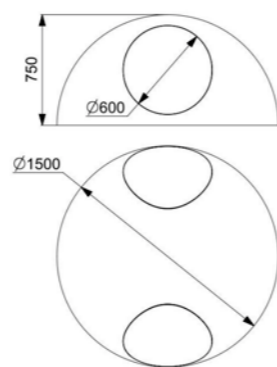

Длина: 1500 мм
Ширина: 1500 мм
Высота: 750 мм

Артикул: ФГЭ-06/2

ПОЛУСФЕРА С ТОННЕЛЕМ

Длина: 1500 мм
 Ширина: 1500 мм
 Высота: 750 мм

Артикул: ФГЭ-06/1

КАМЕНЬ XL С ТОННЕЛЕМ КОСМИЧЕСКИЙ

Длина: 2190 мм
 Ширина: 1400 мм
 Высота: 1020 мм