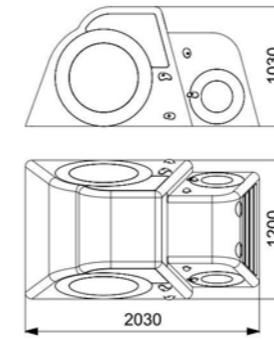

Артикул: ФГЭ-27/3

БАТУТ КРУГЛЫЙ оранжевый микс

Длина: 2330 мм
Ширина: 2330 мм
Высота: 330 мм

Артикул: ФГЭ-27/4

БАТУТ КРУГЛЫЙ салаточный

Длина: 2330 мм
Ширина: 2330 мм
Высота: 330 мм

Артикул: ФГЭ-27/5

БАТУТ КРУГЛЫЙ СИНИЙ

Длина: 2330 мм
Ширина: 2330 мм
Высота: 330 мм

Артикул: ФГЭ-27/6

АВТО

AUTO

ТРАКТОР С ТОННЕЛЕМ И ЗАЦЕПАМИ

Длина: 2030 мм
 Ширина: 1200 мм
 Высота: 1030 мм

Артикул: ФГА-17

МАШИНА БОСС С ТОННЕЛЕМ И ЗАЦЕПАМИ

Длина: 2140 мм
Ширина: 1420 мм
Высота: 940мм

Артикул: ФГА-16

МАШИНА БИЛЛ

Длина: 1190 мм
Ширина: 840 мм
Высота: 550 мм

Артикул: ФГА-15

МАШИНА ДЖИП ПОЖАРНАЯ

 Длина: 1680 мм
 Ширина: 1080 мм
 Высота: 700мм

Артикул: ФГА-14