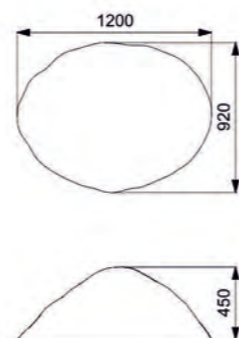

Артикул: ФГЭ-09/2

КАМЕНЬ L гранит

Длина: 1890 мм
Ширина: 1370 мм
Высота: 675 мм

Артикул: ФГЭ-09/1

КАМЕНЬ M космический

Длина: 1530 мм
Ширина: 1070 мм
Высота: 560 мм

Артикул: ФГЭ-08/3

КАМЕНЬ М печсанный

Длина: 1530 мм
Ширина: 1070 мм
Высота: 560 мм

Артикул: ФГЭ-08/2

КАМЕНЬ М гранит

Длина: 1530 мм
Ширина: 1070 мм
Высота: 560 мм

Артикул: ФГЭ-08/1

КАМЕНЬ S космический

Длина: 1200 мм
Ширина: 920 мм
Высота: 450 мм

Артикул: ФГЭ-07/3

КАМЕНЬ S песчаный

Длина: 1200 мм
Ширина: 920 мм
Высота: 450 мм

Артикул: ФГЭ-07/2

КАМЕНЬ S гранит

Длина: 1200 мм
Ширина: 920 мм
Высота: 450 мм

Артикул: ФГЭ-07/1

КАМЕНЬ XS космический

Длина: 930 мм
Ширина: 650 мм
Высота: 340 мм

Артикул: ФГЭ-17/3

КАМЕНЬ XS песчаный

Длина: 930 мм
Ширина: 650 мм
Высота: 340 мм

Артикул: ФГЭ-17/2

КАМЕНЬ XS гранит

Длина: 930 мм
Ширина: 650 мм
Высота: 340 мм

Артикул: ФГЭ-17/1