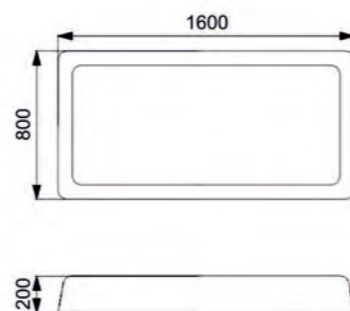

Длина: 2400 мм
 Ширина: 2400 мм
 Высота: 900 мм

Артикул: ФГЭ-20/6

ГЕОХОЛМ С ТОННЕЛЕМ, ЗАЦЕПАМИ И СТОЛБИКАМИ

Длина: 2400 мм
Ширина: 2400 мм
Высота: 900 мм

Артикул: ФГЭ-20/3

ГЕОХОЛМ С ТОННЕЛЕМ, ЗАЦЕПАМИ И СТОЛБИКАМИ

Длина: 2400 мм
Ширина: 2400 мм
Высота: 900 мм

Артикул: ФГЭ-20/2

ГЕОХОЛМ С ТОННЕЛЕМ, ЗАЦЕПАМИ И СТОЛБИКАМИ

Длина: 2400 мм
Ширина: 2400 мм
Высота: 900 мм

Артикул: ФГЭ-20/1

ГЕОХОЛМ С ТОННЕЛЕМ, ЗАЦЕПАМИ

Длина: 2400 мм
Ширина: 2400 мм
Высота: 900 мм

Длина: 1990 мм
Ширина: 1350 мм
Высота: 660мм

Артикул: ФГА-01

ТЕХНИКА

TECHNIC

СМАРТФОН

Длина: 1600 мм
 Ширина: 800 мм
 Высота: 200 мм

Артикул: ФГТ-01

ДЖОЙСТИК

КОМПЬЮТЕРНАЯ МЫШЬ

Длина: 1580 мм
Ширина: 800 мм
Высота: 550 мм

Артикул: ФГТ-05

КОМПЬЮТЕРНАЯ МЫШЬ

Длина: 1580 мм
Ширина: 800 мм
Высота: 550 мм

Артикул: ФГТ-06

ЛАМПОЧКА

Длина: 1900 мм
Ширина: 1090 мм
Высота: 530 мм