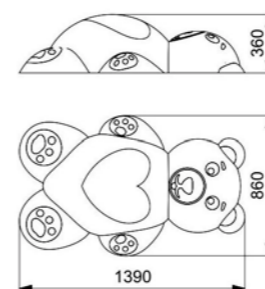

Артикул: ФГЖ-03

ВЕРБЛЮД

Длина: 1390 мм
Ширина: 1080 мм
Высота: 310 мм

Артикул: ФГЖ-05

СЛОН

Длина: 1490 мм
Ширина: 920 мм
Высота: 400 мм

Артикул: ФГЖ-06

ЧЕРЕПАХА

Длина: 1200 мм
Ширина: 1030 мм
Высота: 420 мм

Артикул: ФГЖ-07

МЕДВЕЖОНОК И МЕД

Длина: 1390 мм
Ширина: 860 мм
Высота: 360 мм

Артикул: ФГЖ-08

МЕДВЕЖОНОК И СЕРДЦЕ

Длина: 1390 мм
Ширина: 860 мм
Высота: 360 мм

Артикул: ФГЖ-09

БОБЁР

Длина: 2200 мм
Ширина: 1320 мм
Высота: 800 мм

Артикул: ФГЖ-10

ХАСКИ

Длина: 2600 мм
Ширина: 1690 мм
Высота: 1060 мм

Артикул: ФГЖ-62/2

ДИНОЗАВРЫ

DINOSAURS

Динозавры | Dinosaurs

ДИНО 1

Длина: 1560 мм
Ширина: 1010 мм
Высота: 410 мм

Артикул: ФГД-01

ТИРАНОЗАВР

Длина: 6000 мм
Ширина: 2800 мм
Высота: 200 мм

Артикул: ФГД-06

ДИНО 2