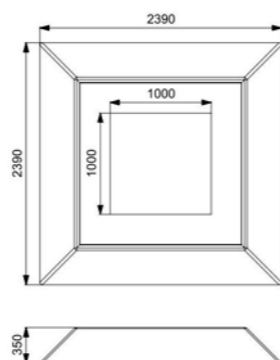

Длина: 2400 мм
 Ширина: 2400 мм
 Высота: 900 мм

Артикул: ФГЭ-20/6

ГЕОХОЛМ С ТОННЕЛЕМ, ЗАЦЕПАМИ И СТОЛБИКАМИ

Длина: 2400 мм
Ширина: 2400 мм
Высота: 900 мм

Артикул: ФГЭ-20/3

ГЕОХОЛМ С ТОННЕЛЕМ, ЗАЦЕПАМИ И СТОЛБИКАМИ

Длина: 2400 мм
Ширина: 2400 мм
Высота: 900 мм

Артикул: ФГЭ-20/2

ГЕОХОЛМ С ТОННЕЛЕМ, ЗАЦЕПАМИ И СТОЛБИКАМИ

Длина: 2400 мм
Ширина: 2400 мм
Высота: 900 мм

Артикул: ФГЭ-20/1

ГЕОХОЛМ С ТОННЕЛЕМ, ЗАЦЕПАМИ

Длина: 2400 мм
Ширина: 2400 мм
Высота: 900 мм

Длина: 930 мм
Ширина: 650 мм
Высота: 340 мм

Артикул: ФГЭ-17/3

КАМЕНЬ XS песчаный

Длина: 930 мм
Ширина: 650 мм
Высота: 340 мм

Артикул: ФГЭ-17/2

КАМЕНЬ XS гранит

Длина: 930 мм
Ширина: 650 мм
Высота: 340 мм

Артикул: ФГЭ-17/1

БАТУТ КВАДРАТНЫЙ оранжевый микс

Длина: 2390 мм
Ширина: 2390 мм
Высота: 350 мм

Артикул: ФГЭ-26/4

БАТУТ КВАДРАТНЫЙ салатový

Длина: 2390 мм
Ширина: 2390 мм
Высота: 350 мм

Артикул: ФГЭ-26/5

БАТУТ КВАДРАТНЫЙ синий