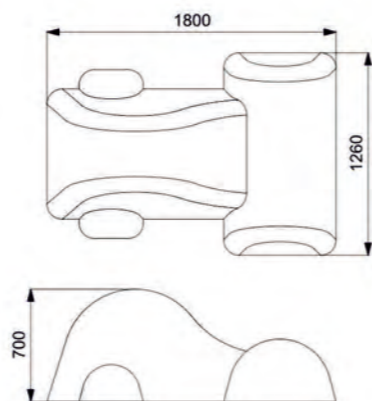

Артикул: ФГА-18

КАМАЗ

БУЛЬДОЗЕР

Длина: 1850 мм
Ширина: 1070 мм
Высота: 700мм

Длина: 1620 мм
Ширина: 1200 мм
Высота: 700 мм

Артикул: ФГА-11

Артикул: ФГА-10

СТРОИТЕЛЬНЫЙ КАТОК

ФОРМУЛА 1

Длина: 1800 мм
Ширина: 1260 мм
Высота: 700мм

Артикул: ФГА-09

Длина: 1840 мм
Ширина: 1140 мм
Высота: 380 мм

Артикул: ФГА-08

ГОНОЧНАЯ МАШИНА

ГОНОЧНАЯ МАШИНА

 Длина: 1790 мм
 Ширина: 820 мм
 Высота: 480 мм