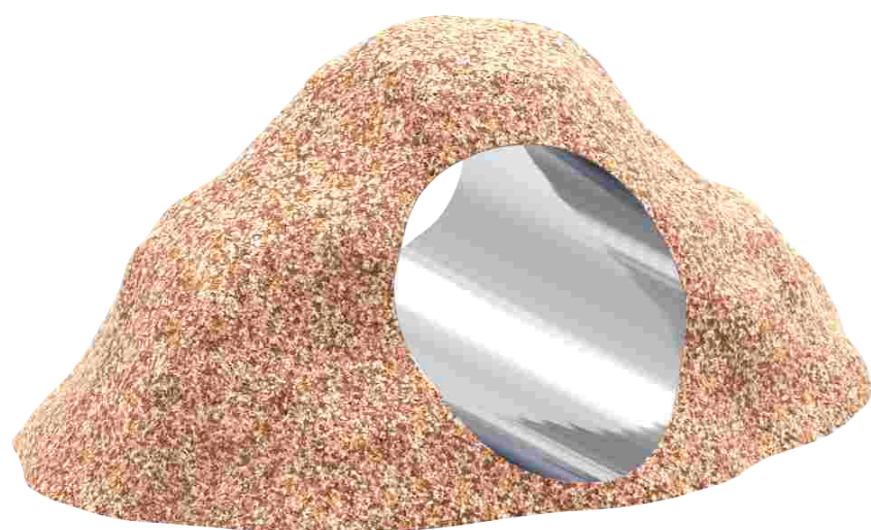

Артикул: ФГЭ-18/1

КАМЕНЬ С ТОННЕЛЕМ

Длина: 1870 мм
Ширина: 1350 мм
Высота: 810 мм

Артикул: ФГЭ-13/3

КАМЕНЬ С ТОННЕЛЕМ

Длина: 1870 мм
Ширина: 1350 мм
Высота: 810 мм

Артикул: ФГЭ-13/2

КАМЕНЬ С ТОННЕЛЕМ