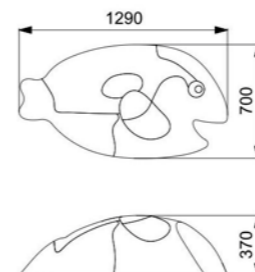

КОСМОС

SPACE

КОСМОЛЕТ

Длина: 1690 мм
Ширина: 1500 мм
Высота: 550 мм

Артикул: ФГК-03

РАКЕТА

Длина: 1800 мм
Ширина: 1360 мм
Высота: 400 мм

Артикул: ФГК-02

НЛО

 Длина: 1790 мм
 Ширина: 1790 мм
 Высота: 660 мм

Артикул: ФГК-01

САМОЛЕТ

 Длина: 1470 мм
 Ширина: 1360 мм
 Высота: 520 мм

Артикул: ФГК-04

ПЛАНЕТА САТУРН

Длина: 1490 мм
Ширина: 1290 мм
Высота: 430 мм

ДЕЛЬФИН

Длина: 1500 мм
Ширина: 1960 мм
Высота: 340 мм

Длина: 1970 мм
Ширина: 1030 мм
Высота: 380 мм

Артикул: ФГМ-01

Артикул: ФГМ-02

КАШАЛОТ

КАТЕР

Длина: 1940 мм
Ширина: 1430 мм
Высота: 560 мм

Длина: 2000 мм
Ширина: 930 мм
Высота: 800 мм

Артикул: ФГМ-03

Артикул: ФГМ-06

ПОДВОДНАЯ ЛОДКА

РЫБА ЛЕО

 Длина: 2130 мм
 Ширина: 850 мм
 Высота: 540 мм

 Длина: 1290 мм
 Ширина: 700 мм
 Высота: 370 мм

Артикул: ФГМ-07