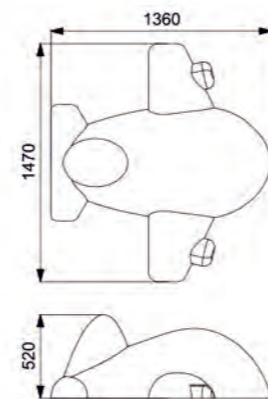

Длина: 1640 мм
Ширина: 1480 мм
Высота: 460 мм

Длина: 1850 мм
Ширина: 1480 мм
Высота: 460 мм

Артикул: ФГИ-04

Артикул: ФГИ-05

ЕДИНОРОГ

КОТОФЕЙ XL

Длина: 1850 мм
Ширина: 1480 мм
Высота: 460 мм

Длина: 2060 мм
Ширина: 1340 мм
Высота: 490 мм

КОСМОС

SPACE

КОСМОЛЕТ

Длина: 1690 мм
Ширина: 1500 мм
Высота: 550 мм

Артикул: ФГК-03

РАКЕТА

Длина: 1800 мм
Ширина: 1360 мм
Высота: 400 мм

Артикул: ФГК-02

НЛО

 Длина: 1790 мм
 Ширина: 1790 мм
 Высота: 660 мм

Артикул: ФГК-01

САМОЛЕТ

 Длина: 1470 мм
 Ширина: 1360 мм
 Высота: 520 мм

Артикул: ФГК-04

ПЛАНЕТА САТУРН

Длина: 1490 мм
Ширина: 1290 мм
Высота: 430 мм