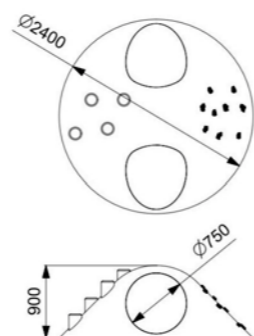

ГОРА С ЗАЦЕПАМИ песчаная

Длина: 1860 мм
Ширина: 1390 мм
Высота: 1940 мм

Артикул: ФГЭ-21/2

ГОРА С ЗАЦЕПАМИ гранит

Длина: 1860 мм
 Ширина: 1390 мм
 Высота: 1940 мм

Артикул: ФГЭ-21/1

ГЕОХОЛМ С ТОННЕЛЕМ, ЗАЦЕПАМИ И СТОЛБИКАМИ

Длина: 2400 мм
 Ширина: 2400 мм
 Высота: 900 мм

Артикул: ФГЭ-20/6

ГЕОХОЛМ С ТОННЕЛЕМ, ЗАЦЕПАМИ И СТОЛБИКАМИ

Длина: 2400 мм
Ширина: 2400 мм
Высота: 900 мм

Артикул: ФГЭ-20/3

ГЕОХОЛМ С ТОННЕЛЕМ, ЗАЦЕПАМИ И СТОЛБИКАМИ

Длина: 2400 мм
Ширина: 2400 мм
Высота: 900 мм

Артикул: ФГЭ-20/2

ГЕОХОЛМ С ТОННЕЛЕМ, ЗАЦЕПАМИ И СТОЛБИКАМИ

Длина: 2400 мм
Ширина: 2400 мм
Высота: 900 мм

Артикул: ФГЭ-20/1

ГЕОХОЛМ С ТОННЕЛЕМ, ЗАЦЕПАМИ

Длина: 2400 мм
Ширина: 2400 мм
Высота: 900 мм

Артикул: ФГЭ-11/6

ГЕОХОЛМ С ТОННЕЛЕМ, ЗАЦЕПАМИ

Длина: 2400 мм
Ширина: 2400 мм
Высота: 900 мм

Артикул: ФГЭ-11/5

ГЕОХОЛМ С ТОННЕЛЕМ, ЗАЦЕПАМИ

Длина: 2400 мм
Ширина: 2400 мм
Высота: 900 мм

Артикул: ФГЭ-11/4

ГЕОХОЛМ С ТОННЕЛЕМ, ЗАЦЕПАМИ