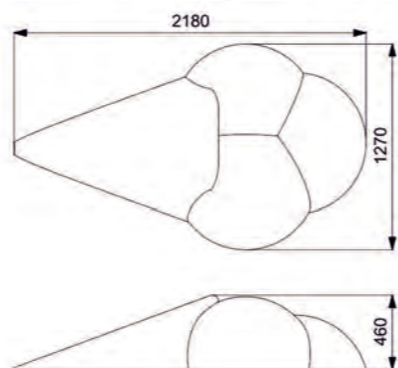

Длина: 1640 мм
Ширина: 890 мм
Высота: 430 мм

Артикул: ФГЕ-11

КОНФЕТА

Длина: 1800 мм
Ширина: 590 мм
Высота: 380 мм

Артикул: ФГЕ-05

АПЕЛЬСИН

Длина: 1890 мм
Ширина: 600 мм
Высота: 300 мм

Артикул: ФГЕ-04

ЛИМОНАД

КОЛА

Длина: 1890 мм
Ширина: 600 мм
Высота: 300 мм

Длина: 1890 мм
Ширина: 600 мм
Высота: 300 мм

Артикул: ФГЕ-03

Артикул: ФГЕ-02

МОРОЖЕНОЕ

Длина: 2180 мм
Ширина: 1270 мм
Высота: 460 мм

Артикул: ФГЕ-01

ПРАЗДНИК

HOLIDAY

ИМБИРНЫЙ ЧЕЛОВЕЧЕК

Длина: 1730 мм
Ширина: 1480 мм
Высота: 360 мм

Артикул: ФГП-01

ПОКРЫТИЯ

PLAY

Достопримечательности Москвы

 Длина: 2500 мм
Ширина: 1200 мм
Высота: 10 мм

Артикул: ФГРК-01/1

 Длина: 1200 мм
Ширина: 1200 мм
Высота: 10 мм

Артикул: ФГРК-01/2

 Длина: 2500 мм
Ширина: 1200 мм
Высота: 10 мм

Артикул: ФГРК-01/3