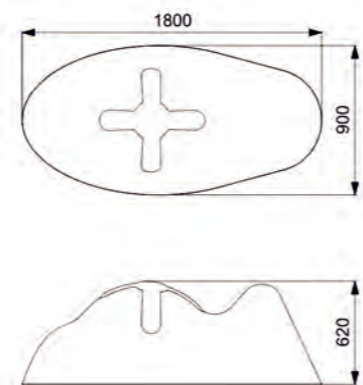

КОСМОС

SPACE

КОСМОЛЕТ

Длина: 1690 мм
Ширина: 1500 мм
Высота: 550 мм

Артикул: ФГК-03

РАКЕТА

Длина: 1800 мм
Ширина: 1360 мм
Высота: 400 мм

Артикул: ФГК-02

НЛО

 Длина: 1790 мм
 Ширина: 1790 мм
 Высота: 660 мм

Артикул: ФГК-01

САМОЛЕТ

 Длина: 1470 мм
 Ширина: 1360 мм
 Высота: 520 мм

Артикул: ФГК-04

ПЛАНЕТА САТУРН

Длина: 1490 мм
Ширина: 1290 мм
Высота: 430 мм

Артикул: ФГК-05

СОЛНЦЕ

Длина: 1500 мм
Ширина: 1480 мм
Высота: 440 мм

Артикул: ФГК-06

ВЕРТОЛЕТ

Длина: 1800 мм
Ширина: 900 мм
Высота: 620 мм

Артикул: ФГК-07

СКАТ

ДЕЛЬФИН

Длина: 1500 мм
Ширина: 1960 мм
Высота: 340 мм

Длина: 1970 мм
Ширина: 1030 мм
Высота: 380 мм

Артикул: ФГМ-01

Артикул: ФГМ-02

КАШАЛОТ

КАТЕР

Длина: 1940 мм
Ширина: 1430 мм
Высота: 560 мм