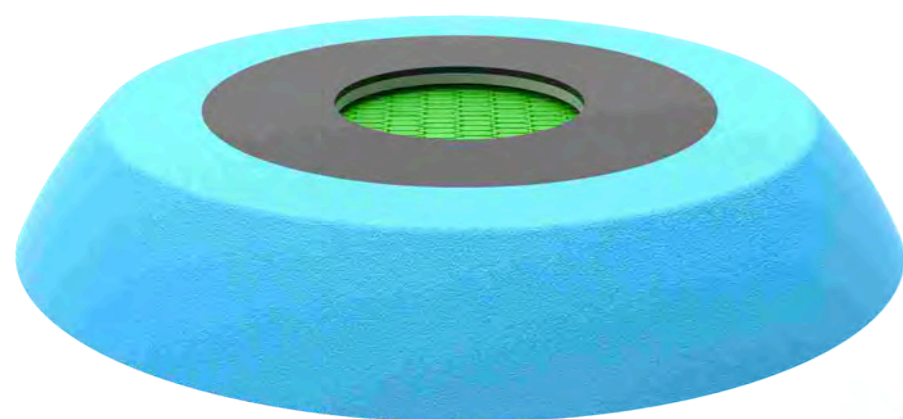

БАТУТ КРУГЛЫЙ СИНИЙ

Длина: 2330 мм
Ширина: 2330 мм
Высота: 330 мм

Артикул: ФГЭ-27/6