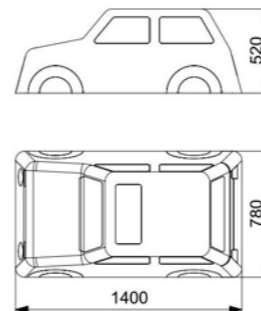

МАШИНА ДЖИП

Длина: 1400 мм
Ширина: 780 мм
Высота: 520 мм

Артикул: ФГА-18