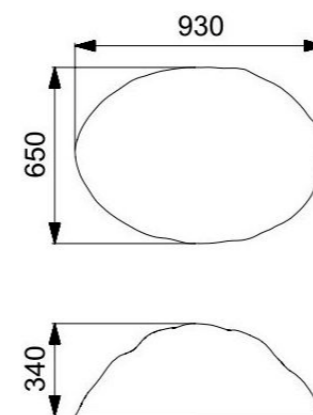

Длина: 2400 мм
Ширина: 2400 мм
Высота: 900 мм

Артикул: ФГЭ-20/2

ГЕОХОЛМ С ТОННЕЛЕМ, ЗАЦЕПАМИ И СТОЛБИКАМИ

Длина: 2400 мм
Ширина: 2400 мм
Высота: 900 мм

Артикул: ФГЭ-20/1

ГЕОХОЛМ С ТОННЕЛЕМ, ЗАЦЕПАМИ

Длина: 2400 мм
Ширина: 2400 мм
Высота: 900 мм

Артикул: ФГЭ-07/3

КАМЕНЬ S песчаный

Длина: 1200 мм
Ширина: 920 мм
Высота: 450 мм

Артикул: ФГЭ-07/2

КАМЕНЬ S гранит

Длина: 1200 мм
Ширина: 920 мм
Высота: 450 мм

Артикул: ФГЭ-07/1

КАМЕНЬ XS космический

Длина: 930 мм
Ширина: 650 мм
Высота: 340 мм

Артикул: ФГЭ-17/3

КАМЕНЬ XS песчаный

Длина: 930 мм
Ширина: 650 мм
Высота: 340 мм

Артикул: ФГЭ-17/2

КАМЕНЬ XS гранит

Длина: 930 мм
Ширина: 650 мм
Высота: 340 мм

Артикул: ФГЭ-17/1