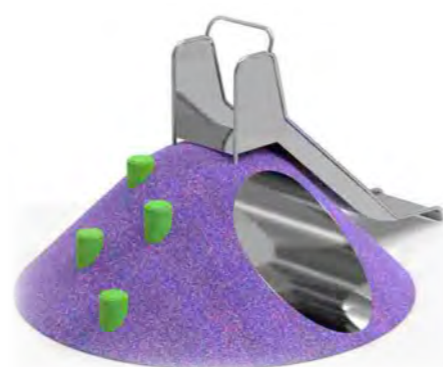

ГЕОХОЛМ СО СТОЛБИКАМИ И ГОРКОЙ ОРАНЖЕВЫЙ МИКС

Длина: 3070 мм
Ширина: 2400 мм
Высота: 1590 мм

Артикул: ФГЭ-25/4

ГЕОХОЛМ СО СТОЛБИКАМИ И ГОРКОЙ космический

Длина: 3070 мм
Ширина: 2400 мм
Высота: 1590 мм

Артикул: ФГЭ-25/3

ГЕОХОЛМ СО СТОЛБИКАМИ И ГОРКОЙ песчаный

Длина: 3070 мм
Ширина: 2400 мм
Высота: 1590 мм

Артикул: ФГЭ-25/2

КОМПОЗИЦИЯ ИЗ ГЕОХОЛМОВ С ГОРКОЙ оранжевый микс

Длина: 7150 мм
Ширина: 2400 мм
Высота: 1590 мм

Артикул: ФГЭ-24/4

КОМПОЗИЦИЯ ИЗ ГЕОХОЛМОВ С ГОРКОЙ космическая

Длина: 7150 мм
Ширина: 2400 мм
Высота: 1590 мм

Артикул: ФГЭ-24/3

КОМПОЗИЦИЯ ИЗ ГЕОХОЛМОВ С ГОРКОЙ песчаные

 Длина: 7150 мм
 Ширина: 2400 мм
 Высота: 1590 мм

Артикул: ФГЭ-24/2