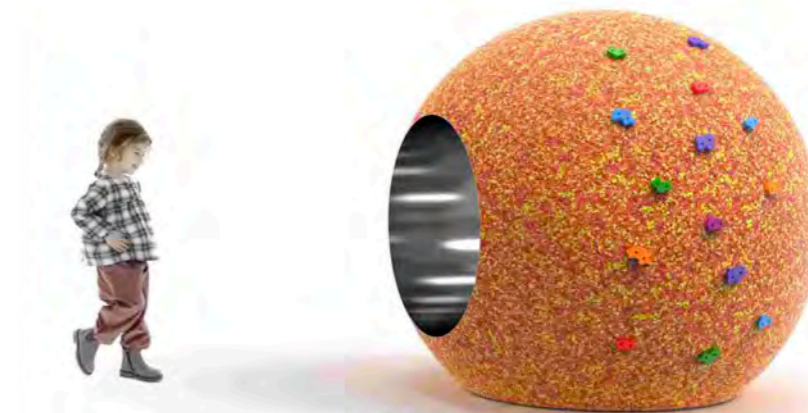

КОМПОЗИЦИЯ ИЗ ГЕОХОЛМОВ С ГОРКОЙ космическая

Длина: 7150 мм
Ширина: 2400 мм
Высота: 1590 мм

Артикул: ФГЭ-24/3

КОМПОЗИЦИЯ ИЗ ГЕОХОЛМОВ С ГОРКОЙ песчаные

 Длина: 7150 мм
 Ширина: 2400 мм
 Высота: 1590 мм

Артикул: ФГЭ-24/2

СФЕРА XL С ТОННЕЛЕМ И ЗАЦЕПАМИ синяя

 Длина: 1560 мм
 Ширина: 1800 мм
 Высота: 1600 мм

Артикул: ФГЭ-23/6

СФЕРА XL С ТОННЕЛЕМ И ЗАЦЕПАМИ салаточная

Длина: 1560 мм
Ширина: 1800 мм
Высота: 1600 мм

Артикул: ФГЭ-23/5

СФЕРА XL С ТОННЕЛЕМ И ЗАЦЕПАМИ оранжевый микс

Длина: 1560 мм
Ширина: 1800 мм
Высота: 1600 мм

Артикул: ФГЭ-23/4

СФЕРА XL С ТОННЕЛЕМ И ЗАЦЕПАМИ космическая

Длина: 1560 мм
Ширина: 1800 мм
Высота: 1600 мм

Артикул: ФГЭ-23/3