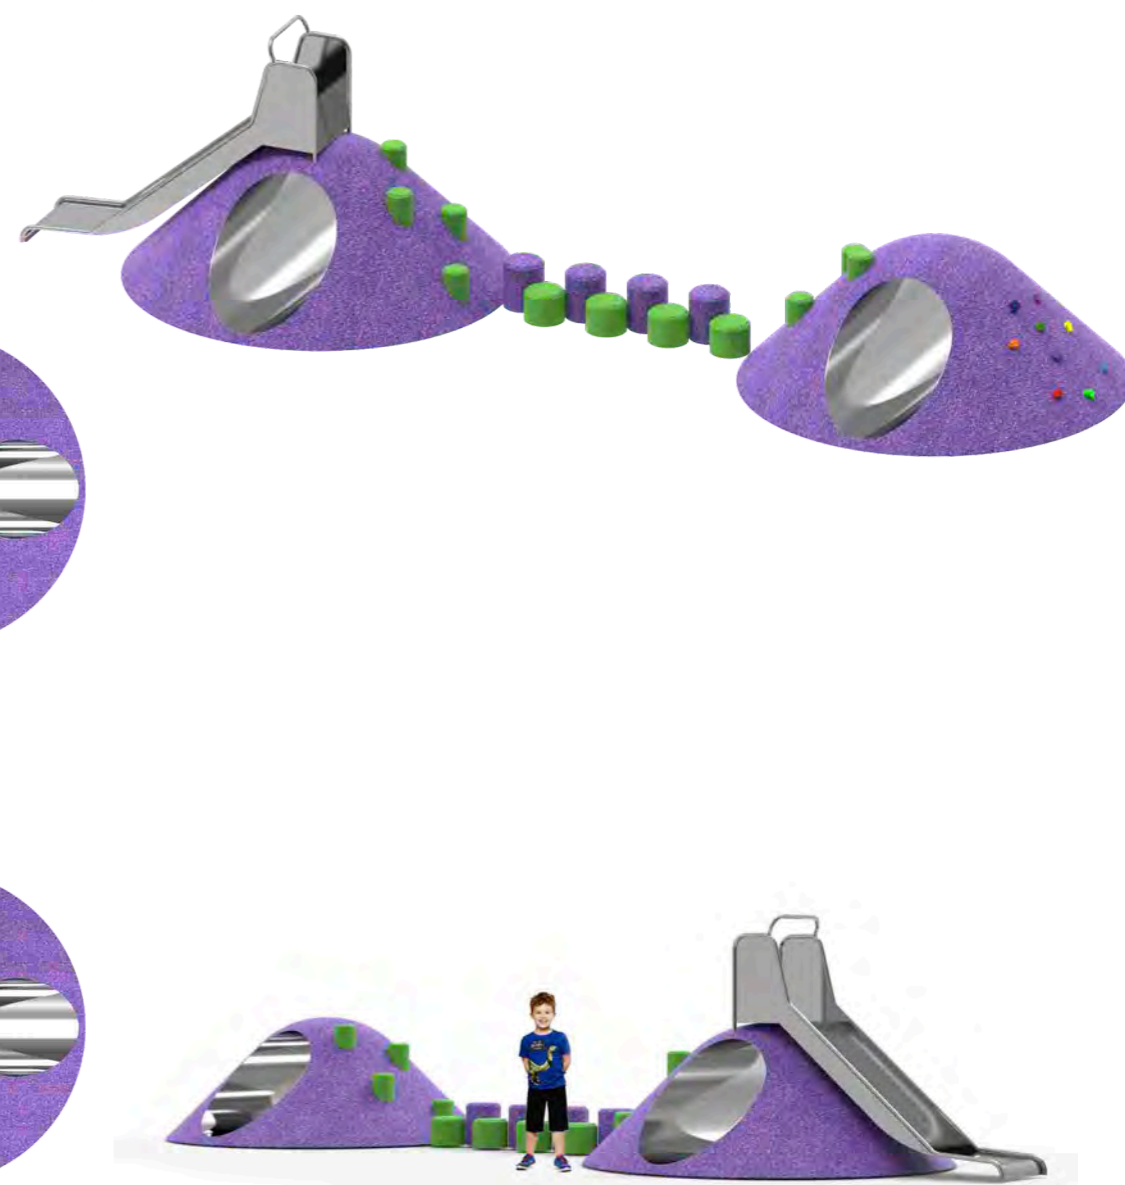

ГЕОХОЛМ СО СТОЛБИКАМИ И ГОРКОЙ песчаный

Длина: 3070 мм
Ширина: 2400 мм
Высота: 1590 мм

Артикул: ФГЭ-25/2

КОМПОЗИЦИЯ ИЗ ГЕОХОЛМОВ С ГОРКОЙ оранжевый микс

Длина: 7150 мм
Ширина: 2400 мм
Высота: 1590 мм

Артикул: ФГЭ-24/4

КОМПОЗИЦИЯ ИЗ ГЕОХОЛМОВ С ГОРКОЙ космическая

Длина: 7150 мм
Ширина: 2400 мм
Высота: 1590 мм

Артикул: ФГЭ-24/3

КОМПОЗИЦИЯ ИЗ ГЕОХОЛМОВ С ГОРКОЙ песчаные

 Длина: 7150 мм
 Ширина: 2400 мм
 Высота: 1590 мм

Артикул: ФГЭ-24/2