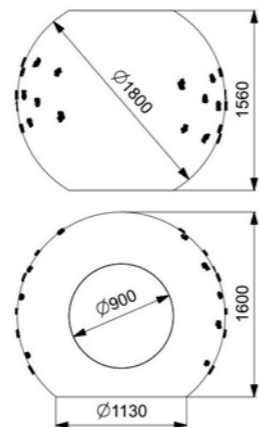

ГЕОХОЛМ СО СТОЛБИКАМИ И ГОРКОЙ песчаный

Длина: 3070 мм
Ширина: 2400 мм
Высота: 1590 мм

Артикул: ФГЭ-25/2

КОМПОЗИЦИЯ ИЗ ГЕОХОЛМОВ С ГОРКОЙ оранжевый микс

Длина: 7150 мм
Ширина: 2400 мм
Высота: 1590 мм

Артикул: ФГЭ-24/4

КОМПОЗИЦИЯ ИЗ ГЕОХОЛМОВ С ГОРКОЙ космическая

Длина: 7150 мм
Ширина: 2400 мм
Высота: 1590 мм

Артикул: ФГЭ-24/3

КОМПОЗИЦИЯ ИЗ ГЕОХОЛМОВ С ГОРКОЙ песчаные

 Длина: 7150 мм
 Ширина: 2400 мм
 Высота: 1590 мм

Артикул: ФГЭ-24/2

СФЕРА XL С ТОННЕЛЕМ И ЗАЦЕПАМИ синяя

 Длина: 1560 мм
 Ширина: 1800 мм
 Высота: 1600 мм

Артикул: ФГЭ-23/6

СФЕРА XL С ТОННЕЛЕМ И ЗАЦЕПАМИ салаточная

Длина: 1560 мм
Ширина: 1800 мм
Высота: 1600 мм

Артикул: ФГЭ-23/5

СФЕРА XL С ТОННЕЛЕМ И ЗАЦЕПАМИ оранжевый микс

Длина: 1560 мм
Ширина: 1800 мм
Высота: 1600 мм

Артикул: ФГЭ-23/4

СФЕРА XL С ТОННЕЛЕМ И ЗАЦЕПАМИ космическая

Длина: 1560 мм
Ширина: 1800 мм
Высота: 1600 мм

Артикул: ФГЭ-23/3