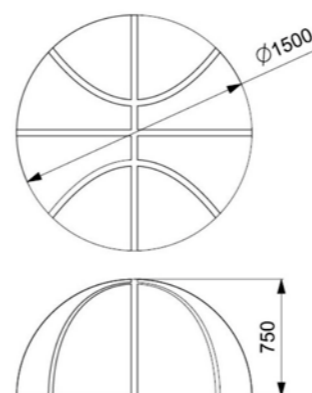

БАСКЕТБОЛЬНЫЙ МЯЧ

Длина: 1500 мм
Ширина: 1500 мм
Высота: 750 мм

Артикул: ФГИ-13