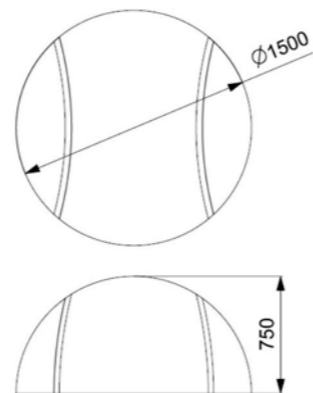

Длина: 2400 мм
Ширина: 2400 мм
Высота: 900 мм

Артикул: ФГЭ-20/2

ГЕОХОЛМ С ТОННЕЛЕМ, ЗАЦЕПАМИ И СТОЛБИКАМИ

Длина: 2400 мм
Ширина: 2400 мм
Высота: 900 мм

Артикул: ФГЭ-20/1

ГЕОХОЛМ С ТОННЕЛЕМ, ЗАЦЕПАМИ

Длина: 2400 мм
Ширина: 2400 мм
Высота: 900 мм

КОМПЬЮТЕРНАЯ МЫШЬ

Длина: 1580 мм
Ширина: 800 мм
Высота: 550 мм

Артикул: ФГТ-05

КОМПЬЮТЕРНАЯ МЫШЬ

Длина: 1580 мм
Ширина: 800 мм
Высота: 550 мм

Артикул: ФГТ-06

ЛАМПОЧКА

Длина: 1900 мм
Ширина: 1090 мм
Высота: 530 мм

Артикул: ФГТ-07

ФУТБОЛЬНЫЙ МЯЧ

Длина: 1500 мм
Ширина: 1500 мм
Высота: 750 мм

Артикул: ФГИ-11

ТЕННИСНЫЙ МЯЧ

Длина: 1500 мм
Ширина: 1500 мм
Высота: 750 мм

Артикул: ФГИ-12

БАСКЕТБОЛЬНЫЙ МЯЧ