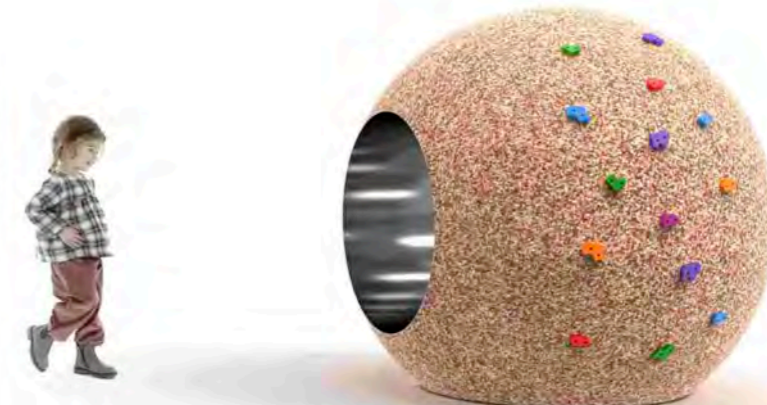

СФЕРА XL С ТОННЕЛЕМ И ЗАЦЕПАМИ песчаная

Длина: 1560 мм
Ширина: 1800 мм
Высота: 1600 мм

Артикул: ФГЭ-23/2