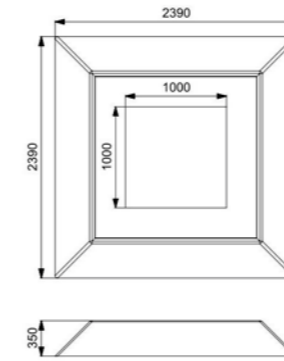

БАТУТ КВАДРАТНЫЙ песчаный