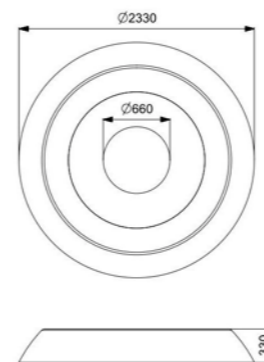

БАТУТ КРУГЛЫЙ космический

Длина: 2330 мм
Ширина: 2330 мм
Высота: 330 мм

Артикул: ФГЭ-27/3