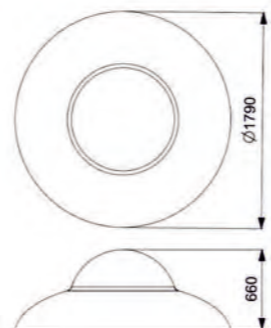

Длина: 1640 мм
Ширина: 1480 мм
Высота: 460 мм

Длина: 1850 мм
Ширина: 1480 мм
Высота: 460 мм

Артикул: ФГИ-04

Артикул: ФГИ-05

ЕДИНОРОГ

КОТОФЕЙ XL

Длина: 1850 мм
Ширина: 1480 мм
Высота: 460 мм

Длина: 2060 мм
Ширина: 1340 мм
Высота: 490 мм

КОСМОС

SPACE

КОСМОЛЕТ

Длина: 1690 мм
Ширина: 1500 мм
Высота: 550 мм

Артикул: ФГК-03

РАКЕТА

Длина: 1800 мм
Ширина: 1360 мм
Высота: 400 мм

Артикул: ФГК-02

НЛО

 Длина: 1790 мм
 Ширина: 1790 мм
 Высота: 660 мм

Артикул: ФГК-01

САМОЛЕТ

 Длина: 1470 мм
 Ширина: 1360 мм
 Высота: 520 мм

Артикул: ФГК-04

ПЛАНЕТА САТУРН

Длина: 1490 мм
Ширина: 1290 мм
Высота: 430 мм