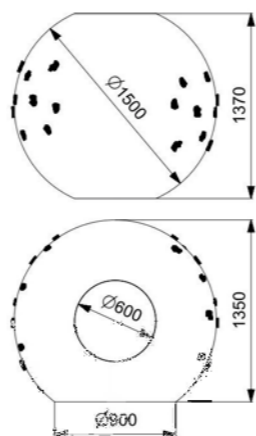

КОМПОЗИЦИЯ ИЗ ГЕОХОЛМОВ С ГОРКОЙ космическая

Длина: 7150 мм
Ширина: 2400 мм
Высота: 1590 мм

Артикул: ФГЭ-24/3

КОМПОЗИЦИЯ ИЗ ГЕОХОЛМОВ С ГОРКОЙ песчаные

 Длина: 7150 мм
 Ширина: 2400 мм
 Высота: 1590 мм

Артикул: ФГЭ-24/2

СФЕРА XL С ТОННЕЛЕМ И ЗАЦЕПАМИ песчаная

Длина: 1560 мм
Ширина: 1800 мм
Высота: 1600 мм

Артикул: ФГЭ-23/2

СФЕРА XL С ТОННЕЛЕМ И ЗАЦЕПАМИ Гранит

Длина: 1560 мм
Ширина: 1800 мм
Высота: 1600 мм

Артикул: ФГЭ-23/1

СФЕРА L С ТОННЕЛЕМ И ЗАЦЕПАМИ синяя

Длина: 1350 мм
Ширина: 1500 мм
Высота: 1350 мм

Артикул: ФГЭ-22/6

СФЕРА L С ТОННЕЛЕМ И ЗАЦЕПАМИ салаточная

Длина: 1350 мм
Ширина: 1500 мм
Высота: 1350 мм

Артикул: ФГЭ-22/5

Длина: 2400 мм
 Ширина: 2400 мм
 Высота: 900 мм

Артикул: ФГЭ-20/6

ГЕОХОЛМ С ТОННЕЛЕМ, ЗАЦЕПАМИ И СТОЛБИКАМИ

Длина: 2400 мм
Ширина: 2400 мм
Высота: 900 мм

Артикул: ФГЭ-20/3

ГЕОХОЛМ С ТОННЕЛЕМ, ЗАЦЕПАМИ И СТОЛБИКАМИ