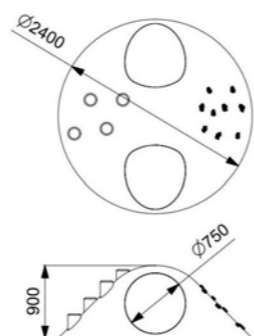

ГОРА С ЗАЦЕПАМИ песчаная

Длина: 1860 мм
Ширина: 1390 мм
Высота: 1940 мм

Артикул: ФГЭ-21/2

ГОРА С ЗАЦЕПАМИ гранит

Длина: 1860 мм
 Ширина: 1390 мм
 Высота: 1940 мм

Артикул: ФГЭ-21/1

ГЕОХОЛМ С ТОННЕЛЕМ, ЗАЦЕПАМИ И СТОЛБИКАМИ

Длина: 2400 мм
 Ширина: 2400 мм
 Высота: 900 мм

Артикул: ФГЭ-20/6

ГЕОХОЛМ С ТОННЕЛЕМ, ЗАЦЕПАМИ И СТОЛБИКАМИ

Длина: 2400 мм
Ширина: 2400 мм
Высота: 900 мм

Артикул: ФГЭ-20/3

ГЕОХОЛМ С ТОННЕЛЕМ, ЗАЦЕПАМИ И СТОЛБИКАМИ

Длина: 2400 мм
Ширина: 2400 мм
Высота: 900 мм

Артикул: ФГЭ-20/2

ГЕОХОЛМ С ТОННЕЛЕМ, ЗАЦЕПАМИ И СТОЛБИКАМИ

Длина: 2400 мм
Ширина: 2400 мм
Высота: 900 мм

Артикул: ФГЭ-20/1

ГЕОХОЛМ С ТОННЕЛЕМ, ЗАЦЕПАМИ

Длина: 2400 мм
Ширина: 2400 мм
Высота: 900 мм