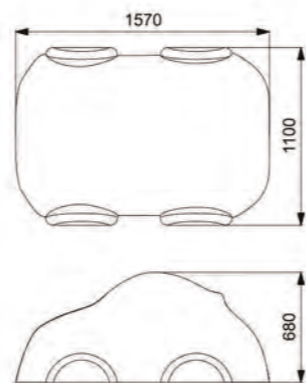

ФОРМУЛА 1

Длина: 1800 мм
Ширина: 1260 мм
Высота: 700мм

Артикул: ФГА-09

Длина: 1840 мм
Ширина: 1140 мм
Высота: 380 мм

Артикул: ФГА-08

ГОНОЧНАЯ МАШИНА

ГОНОЧНАЯ МАШИНА

 Длина: 1790 мм
 Ширина: 820 мм
 Высота: 480 мм

 Длина: 1790 мм
 Ширина: 820 мм
 Высота: 480 мм

Артикул: ФГА-07

Артикул: ФГА-06

ДЕТСКАЯ МАШИНКА

МАШИНА «СКОРАЯ»

 Длина: 1570 мм
 Ширина: 1100 мм
 Высота: 680 мм

Артикул: ФГА-05

 Длина: 1990 мм
 Ширина: 1350 мм
 Высота: 660 мм