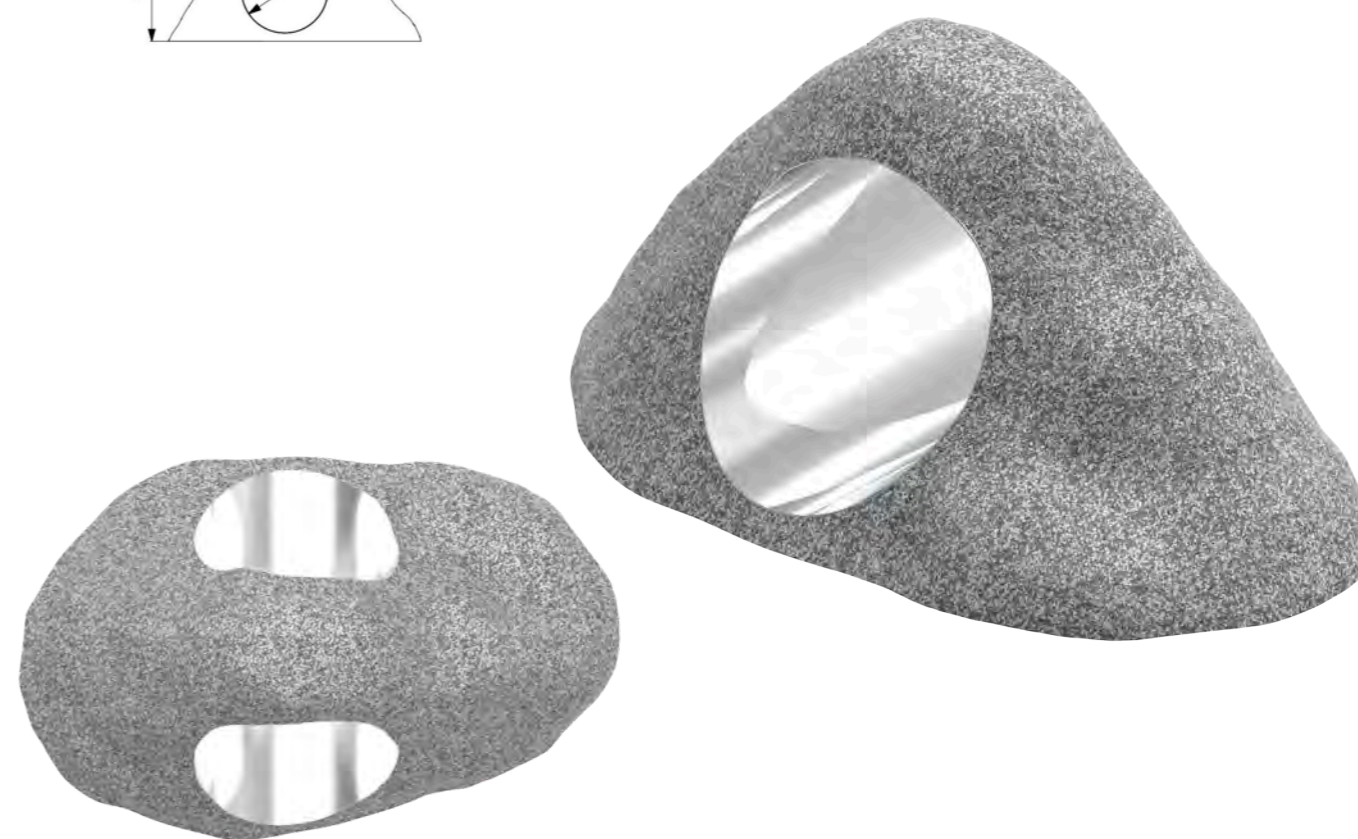

Артикул: ФГЭ-19/1