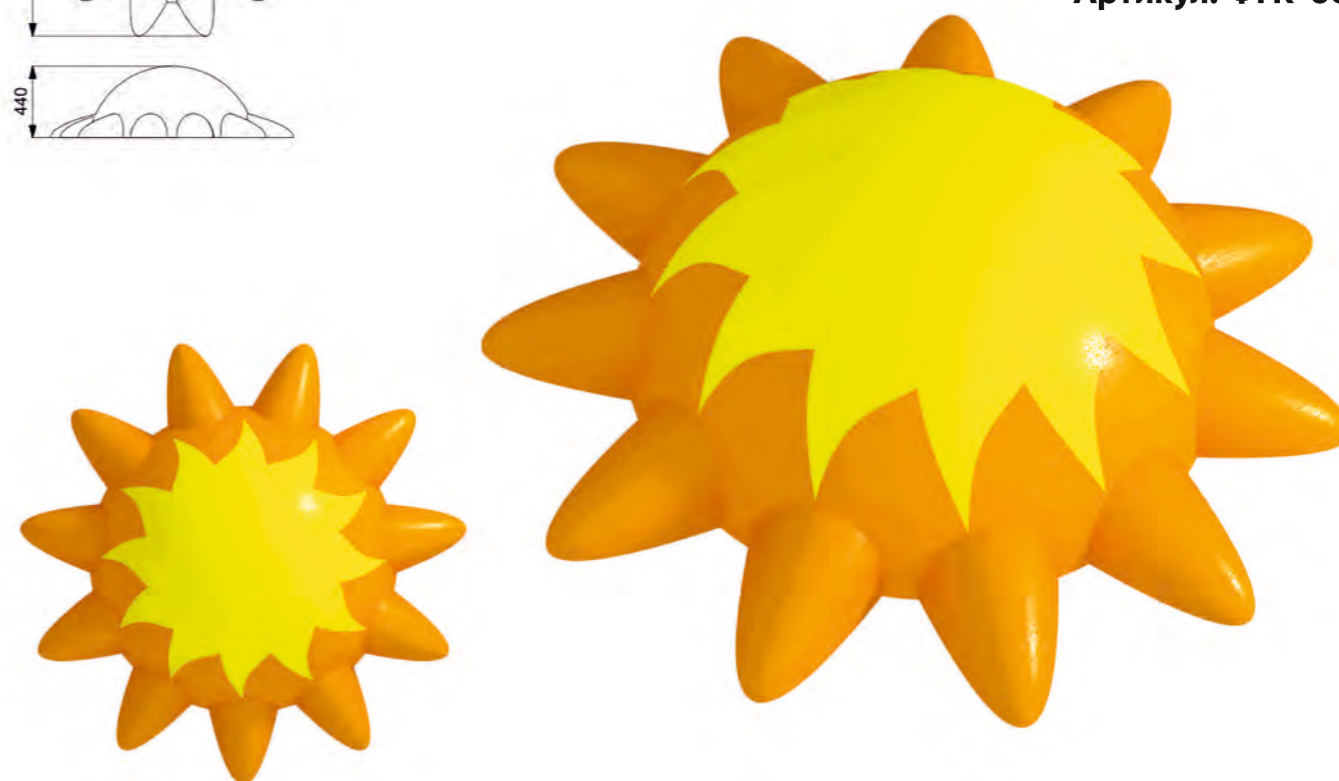

Артикул: ФГК-05

СОЛНЦЕ

Длина: 1500 мм
Ширина: 1480 мм
Высота: 440 мм

Артикул: ФГК-06

ВЕРТОЛЕТ

Длина: 1800 мм
Ширина: 900 мм
Высота: 620 мм

Артикул: ФГК-07

СКАТ