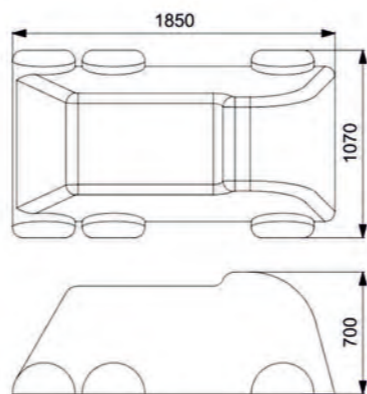

Артикул: ФГА-18

КАМАЗ

БУЛЬДОЗЕР

Длина: 1850 мм
Ширина: 1070 мм
Высота: 700мм

Длина: 1620 мм
Ширина: 1200 мм
Высота: 700 мм

Артикул: ФГА-11

Артикул: ФГА-10

СТРОИТЕЛЬНЫЙ КАТОК

ФОРМУЛА 1

Длина: 1800 мм
Ширина: 1260 мм
Высота: 700мм

Артикул: ФГА-09

Длина: 1840 мм
Ширина: 1140 мм
Высота: 380 мм

Артикул: ФГА-08

ГОНОЧНАЯ МАШИНА

ГОНОЧНАЯ МАШИНА

 Длина: 1790 мм
 Ширина: 820 мм
 Высота: 480 мм