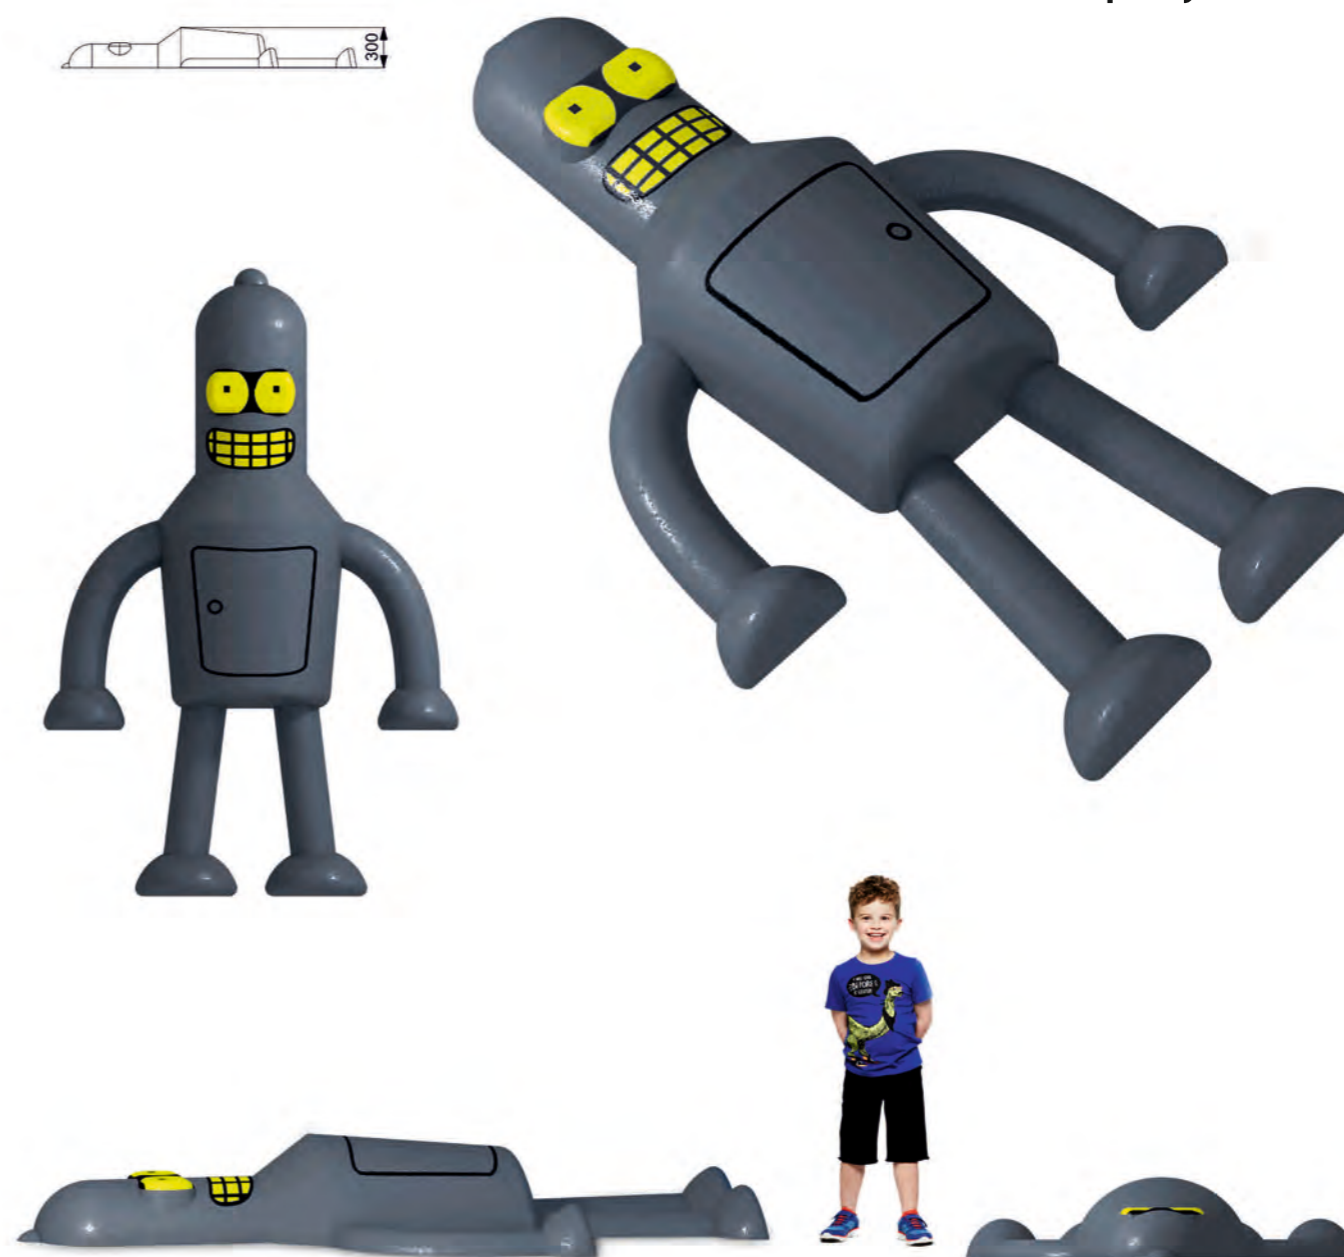

Длина: 2300 мм
 Ширина: 1330 мм
 Высота: 590 мм

Артикул: ФГТ-02

ТОНИ-РОБОТ

Длина: 2150 мм
 Ширина: 1490 мм
 Высота: 580 мм

Артикул: ФГТ-03

РОБОТ ЖЕЛЕЗЯКА

Длина: 2190 мм
 Ширина: 1440 мм
 Высота: 300 мм

Артикул: ФГТ-04