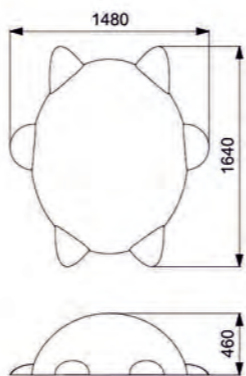

КОМПЬЮТЕРНАЯ МЫШЬ

Длина: 1580 мм
Ширина: 800 мм
Высота: 550 мм

Артикул: ФГТ-05

КОМПЬЮТЕРНАЯ МЫШЬ

Длина: 1580 мм
Ширина: 800 мм
Высота: 550 мм

Артикул: ФГТ-06

ЛАМПОЧКА

Длина: 1900 мм
Ширина: 1090 мм
Высота: 530 мм

СПИННЕР

КОТЕЙКА

 Длина: 1630 мм
 Ширина: 1500 мм
 Высота: 450 мм

 Длина: 1640 мм
 Ширина: 1480 мм
 Высота: 460 мм

Артикул: ФГИ-02

Артикул: ФГИ-03

КОТЕЙКА

ЕДИНОРОГ

Длина: 1640 мм
Ширина: 1480 мм
Высота: 460 мм

Длина: 1850 мм
Ширина: 1480 мм
Высота: 460 мм

Артикул: ФГИ-04

Артикул: ФГИ-05

ЕДИНОРОГ

КОТОФЕЙ XL

Длина: 1850 мм
Ширина: 1480 мм
Высота: 460 мм

Длина: 2060 мм
Ширина: 1340 мм
Высота: 490 мм