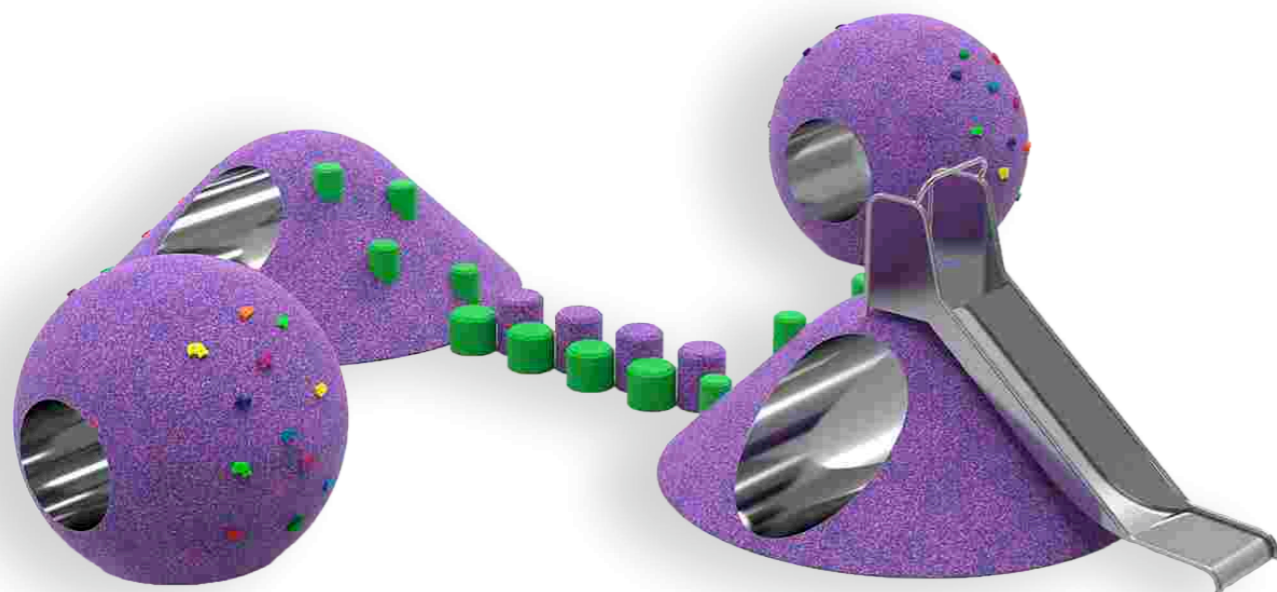

СФЕРА L С ТОННЕЛЕМ И ЗАЦЕПАМИ песчаная

Длина: 1350 мм
Ширина: 1500 мм
Высота: 1350 мм

Артикул: ФГЭ-22/2

СФЕРА L С ТОННЕЛЕМ И ЗАЦЕПАМИ гранит

Длина: 1350 мм
Ширина: 1500 мм
Высота: 1350 мм

Артикул: ФГЭ-22/1

ГОРА С ЗАЦЕПАМИ песчаная

Длина: 1860 мм
Ширина: 1390 мм
Высота: 1940 мм

Артикул: ФГЭ-21/2

ГОРА С ЗАЦЕПАМИ гранит

Длина: 1860 мм
 Ширина: 1390 мм
 Высота: 1940 мм

Артикул: ФГЭ-21/1

ГЕОХОЛМ С ТОННЕЛЕМ, ЗАЦЕПАМИ И СТОЛБИКАМИ