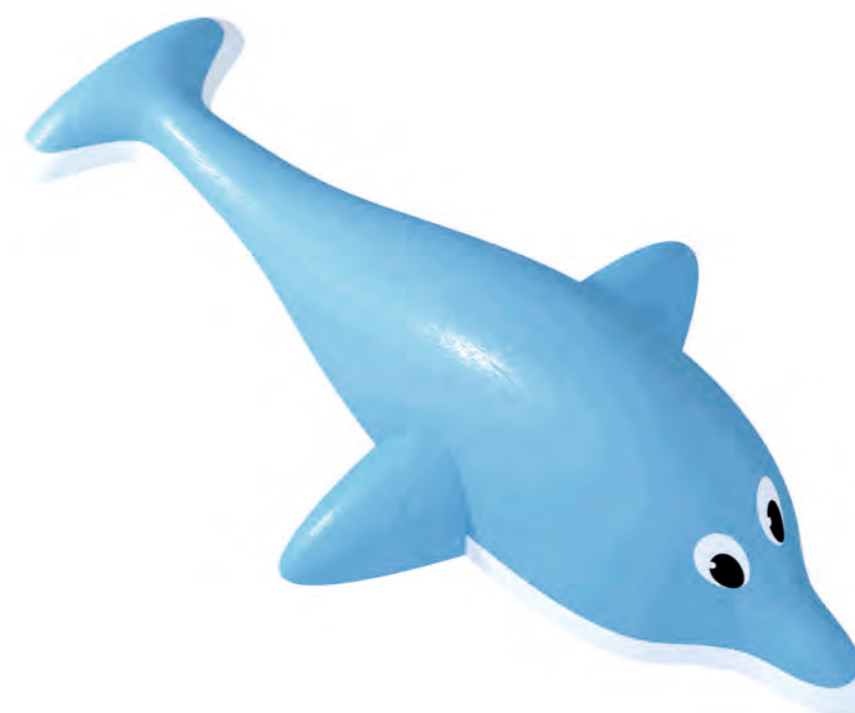

ДЕЛЬФИН

Длина: 1500 мм
Ширина: 1960 мм
Высота: 340 мм

Длина: 1970 мм
Ширина: 1030 мм
Высота: 380 мм

Артикул: ФГМ-01

Артикул: ФГМ-02

КАШАЛОТ

КАТЕР

Длина: 1940 мм
Ширина: 1430 мм
Высота: 560 мм

Длина: 2000 мм
Ширина: 930 мм
Высота: 800 мм

Артикул: ФГМ-03

Артикул: ФГМ-06

ПОДВОДНАЯ ЛОДКА

РЫБА ЛЕО

 Длина: 2130 мм
 Ширина: 850 мм
 Высота: 540 мм

 Длина: 1290 мм
 Ширина: 700 мм
 Высота: 370 мм

Артикул: ФГМ-07