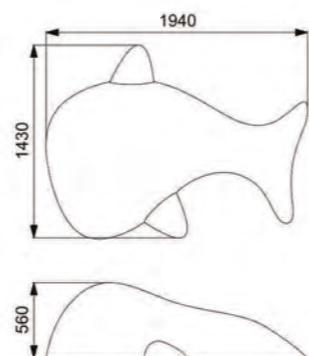

Артикул: ФГК-05

СОЛНЦЕ

Длина: 1500 мм
Ширина: 1480 мм
Высота: 440 мм

Артикул: ФГК-06

ВЕРТОЛЕТ

Длина: 1800 мм
Ширина: 900 мм
Высота: 620 мм

Артикул: ФГК-07

СКАТ

ДЕЛЬФИН

Длина: 1500 мм
Ширина: 1960 мм
Высота: 340 мм

Длина: 1970 мм
Ширина: 1030 мм
Высота: 380 мм

Артикул: ФГМ-01

Артикул: ФГМ-02

КАШАЛОТ

КАТЕР

Длина: 1940 мм
Ширина: 1430 мм
Высота: 560 мм

Длина: 2000 мм
Ширина: 930 мм
Высота: 800 мм

Артикул: ФГМ-03

Артикул: ФГМ-06

ПОДВОДНАЯ ЛОДКА

РЫБА ЛЕО

 Длина: 2130 мм
 Ширина: 850 мм
 Высота: 540 мм

 Длина: 1290 мм
 Ширина: 700 мм
 Высота: 370 мм

Артикул: ФГМ-07