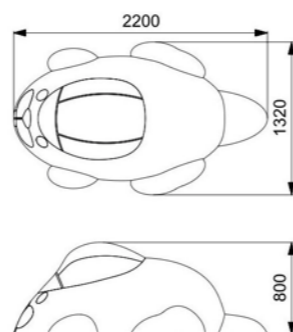

Артикул: ФГЖ-03

ВЕРБЛЮД

Длина: 1390 мм
Ширина: 1080 мм
Высота: 310 мм

Артикул: ФГЖ-05

СЛОН

Длина: 1490 мм
Ширина: 920 мм
Высота: 400 мм

Артикул: ФГЖ-06

ЧЕРЕПАХА

Длина: 1200 мм
Ширина: 1030 мм
Высота: 420 мм

Артикул: ФГЖ-07

МЕДВЕЖОНОК И МЕД

Длина: 1390 мм
Ширина: 860 мм
Высота: 360 мм

Артикул: ФГЖ-08

МЕДВЕЖОНОК И СЕРДЦЕ

Длина: 1390 мм
Ширина: 860 мм
Высота: 360 мм

Артикул: ФГЖ-09

БОБЁР

Длина: 2200 мм
Ширина: 1320 мм
Высота: 800 мм

Артикул: ФГЖ-10

ХАСКИ

Длина: 2600 мм
Ширина: 1690 мм
Высота: 1060 мм

Артикул: ФГЖ-62/2

ДИНОЗАВРЫ

DINOSAURS

Динозавры | Dinosaurs

ДИНО 1

Длина: 1560 мм
Ширина: 1010 мм
Высота: 410 мм

Артикул: ФГД-01

ТИРАНОЗАВР

Длина: 6000 мм
Ширина: 2800 мм
Высота: 200 мм

Артикул: ФГД-06

ДИНО 2