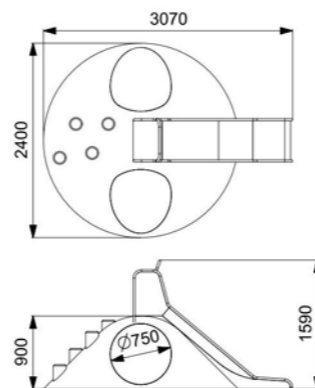

ГЕОХОЛМ СО СТОЛБИКАМИ И ГОРКОЙ ОРАНЖЕВЫЙ МИКС

Длина: 3070 мм
Ширина: 2400 мм
Высота: 1590 мм

Артикул: ФГЭ-25/4

ГЕОХОЛМ СО СТОЛБИКАМИ И ГОРКОЙ космический

Длина: 3070 мм
Ширина: 2400 мм
Высота: 1590 мм

Артикул: ФГЭ-25/3

ГЕОХОЛМ СО СТОЛБИКАМИ И ГОРКОЙ песчаный

Длина: 3070 мм
Ширина: 2400 мм
Высота: 1590 мм

Артикул: ФГЭ-25/2

КОМПОЗИЦИЯ ИЗ ГЕОХОЛМОВ С ГОРКОЙ оранжевый микс

Длина: 7150 мм
Ширина: 2400 мм
Высота: 1590 мм

Артикул: ФГЭ-24/4

КОМПОЗИЦИЯ ИЗ ГЕОХОЛМОВ С ГОРКОЙ космическая

Длина: 7150 мм
Ширина: 2400 мм
Высота: 1590 мм

Артикул: ФГЭ-24/3

КОМПОЗИЦИЯ ИЗ ГЕОХОЛМОВ С ГОРКОЙ песчаные

 Длина: 7150 мм
 Ширина: 2400 мм
 Высота: 1590 мм

Артикул: ФГЭ-24/2