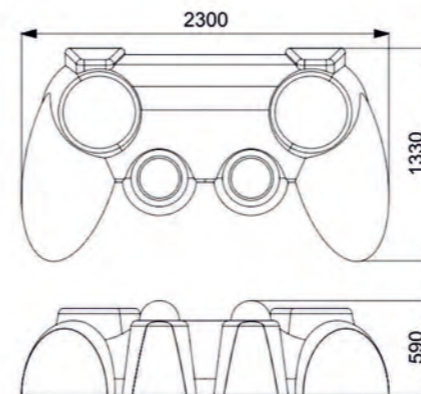

ДЖОЙСТИК

Длина: 2300 мм
Ширина: 1330 мм
Высота: 590 мм

Артикул: ФГТ-02