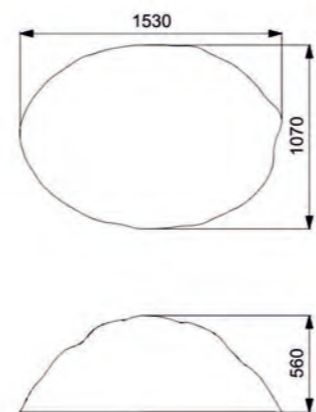

Длина: 1870 мм
Ширина: 1350 мм
Высота: 810 мм

Артикул: ФГЭ-13/1

КАМЕНЬ L космический

Длина: 1890 мм
Ширина: 1370 мм
Высота: 675 мм

Артикул: ФГЭ-09/3

КАМЕНЬ L песчаный

Длина: 1890 мм
Ширина: 1370 мм
Высота: 675 мм

Артикул: ФГЭ-09/2

КАМЕНЬ L гранит

Длина: 1890 мм
Ширина: 1370 мм
Высота: 675 мм

Артикул: ФГЭ-09/1

КАМЕНЬ M космический

Длина: 1530 мм
Ширина: 1070 мм
Высота: 560 мм

Артикул: ФГЭ-08/3

КАМЕНЬ М печсанный

Длина: 1530 мм
Ширина: 1070 мм
Высота: 560 мм

Артикул: ФГЭ-08/2

КАМЕНЬ М гранит

Длина: 1530 мм
Ширина: 1070 мм
Высота: 560 мм

Артикул: ФГЭ-08/1

КАМЕНЬ S космический

Длина: 1200 мм
Ширина: 920 мм
Высота: 450 мм