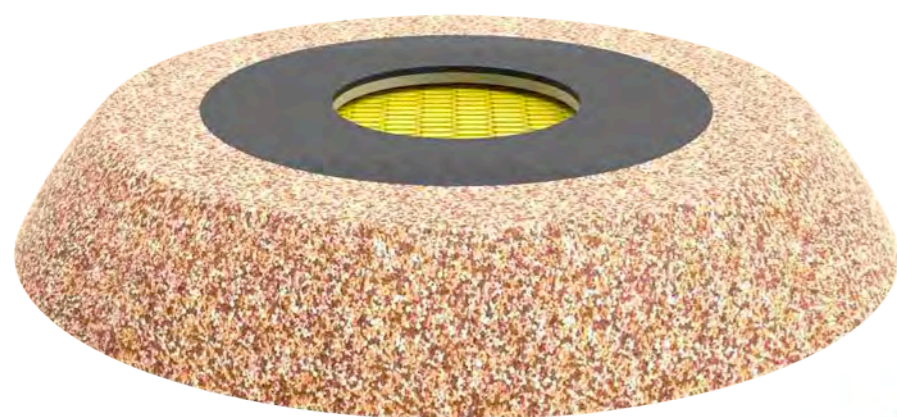

Длина: 2390 мм
Ширина: 2390 мм
Высота: 350 мм

Артикул: ФГЭ-26/6

БАТУТ КРУГЛЫЙ песчаный

Длина: 2330 мм
Ширина: 2330 мм
Высота: 330 мм

Артикул: ФГЭ-27/2

БАТУТ КРУГЛЫЙ космический

Длина: 2330 мм
Ширина: 2330 мм
Высота: 330 мм

Артикул: ФГЭ-27/3

БАТУТ КРУГЛЫЙ оранжевый микс

Длина: 2330 мм
Ширина: 2330 мм
Высота: 330 мм

Артикул: ФГЭ-27/4

БАТУТ КРУГЛЫЙ салаточный

Длина: 2330 мм
Ширина: 2330 мм
Высота: 330 мм

Артикул: ФГЭ-27/5

БАТУТ КРУГЛЫЙ СИНИЙ