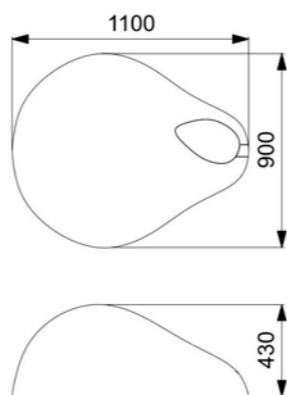

ВУЛКАН

Длина: 1440 мм
Ширина: 1440 мм
Высота: 730 мм

Артикул: ФГД-05

ЯБЛОКО

Длина: 1130 мм
Ширина: 1190 мм
Высота: 470 мм

Артикул: ФГЕ-15

КИВИ

Длина: 1400 мм
Ширина: 800 мм
Высота: 440 мм

Артикул: ФГЕ-14

ДЫНЯ

Длина: 1400 мм
Ширина: 800 мм
Высота: 440 мм

Артикул: ФГЕ-13

ГРУША

Длина: 1100 мм
Ширина: 900 мм
Высота: 430 мм

Артикул: ФГЕ-12

АНАНАС

Длина: 1640 мм
Ширина: 890 мм
Высота: 430 мм

Артикул: ФГЕ-11

КОНФЕТА

Длина: 1800 мм
Ширина: 590 мм
Высота: 380 мм

Артикул: ФГЕ-05

АПЕЛЬСИН

Длина: 1890 мм
Ширина: 600 мм
Высота: 300 мм

Артикул: ФГЕ-04

Артикул: ФГЕ-01

ПРАЗДНИК

HOLIDAY

ИМБИРНЫЙ ЧЕЛОВЕЧЕК

Длина: 1730 мм
Ширина: 1480 мм
Высота: 360 мм

Артикул: ФГП-01

ПОКРЫТИЯ

PLAY