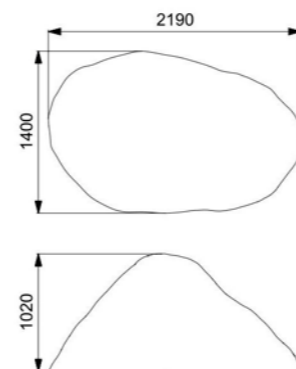

Длина: 2190 мм
Ширина: 1400 мм
Высота: 1020 мм

Артикул: ФГЭ-18/3

КАМЕНЬ XL песчаный

Длина: 2190 мм
Ширина: 1400 мм
Высота: 1020 мм

Артикул: ФГЭ-18/2

КАМЕНЬ XL гранит

Длина: 2190 мм
Ширина: 1400 мм
Высота: 1020 мм