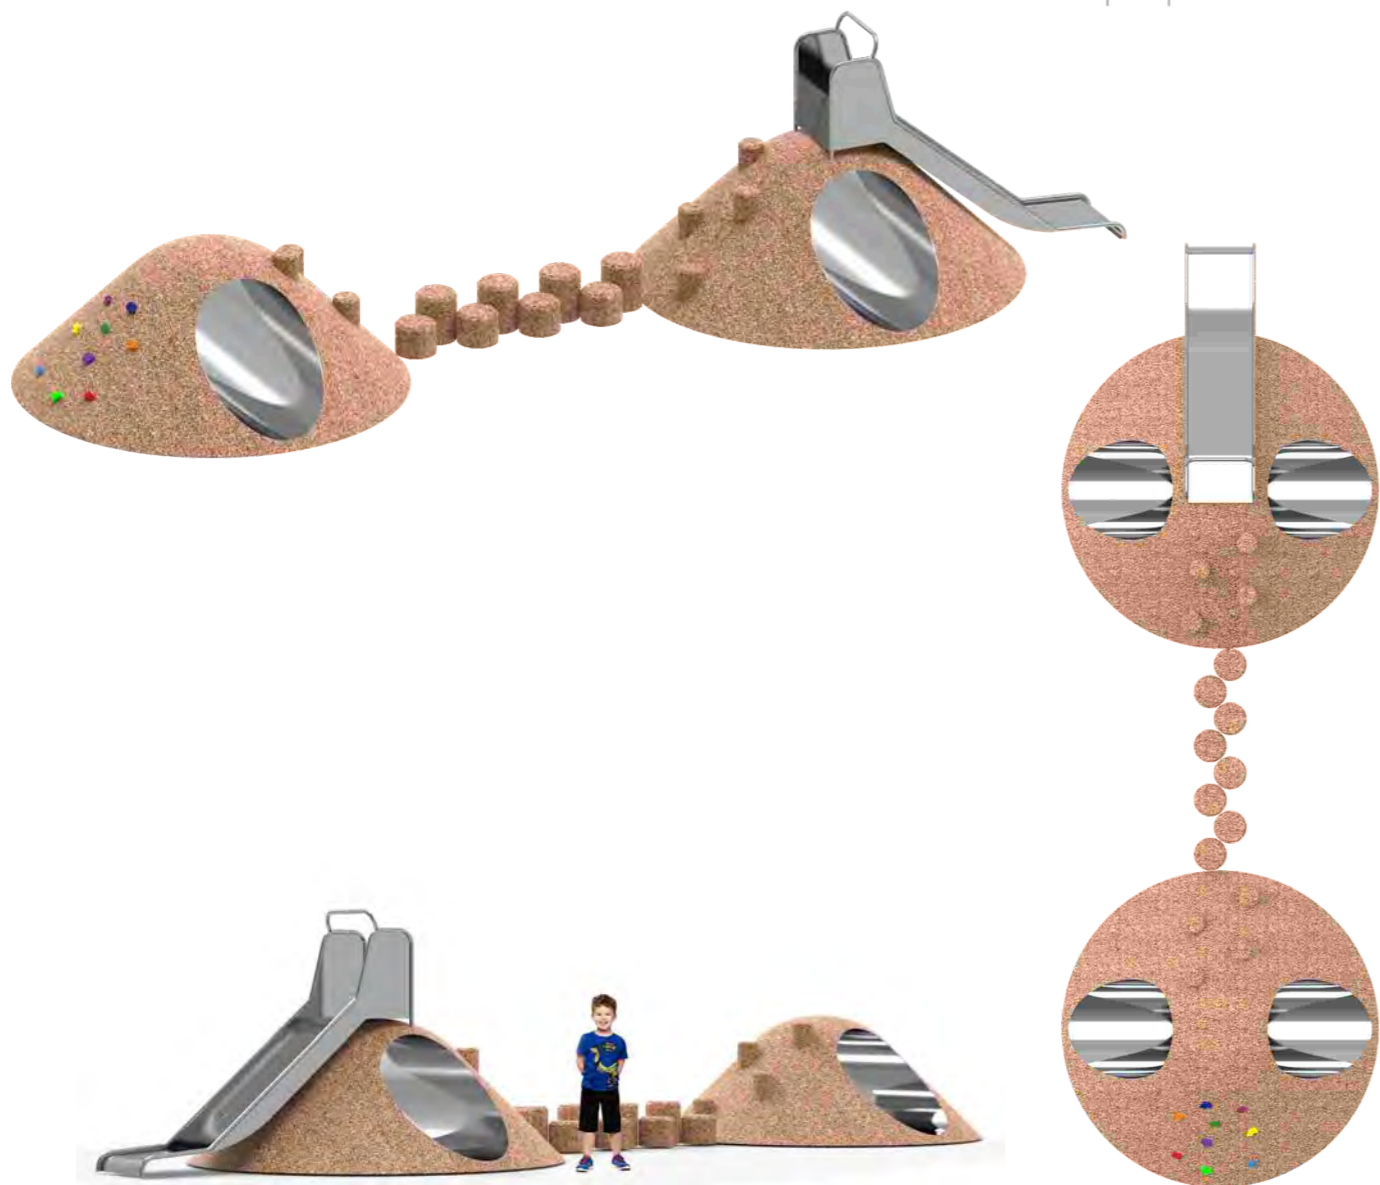

КОМПОЗИЦИЯ ИЗ ГЕОХОЛМОВ С ГОРКОЙ космическая

Длина: 7150 мм
Ширина: 2400 мм
Высота: 1590 мм

Артикул: ФГЭ-24/3

КОМПОЗИЦИЯ ИЗ ГЕОХОЛМОВ С ГОРКОЙ песчаные

 Длина: 7150 мм
 Ширина: 2400 мм
 Высота: 1590 мм

Артикул: ФГЭ-24/2