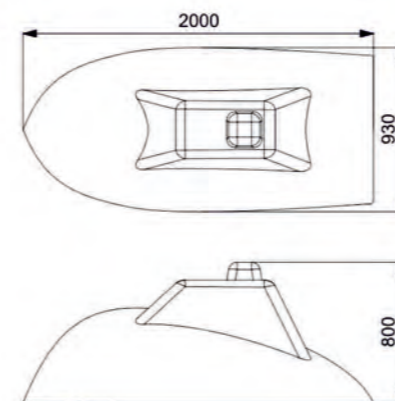

Артикул: ФГК-05

СОЛНЦЕ

Длина: 1500 мм
Ширина: 1480 мм
Высота: 440 мм

Артикул: ФГК-06

ВЕРТОЛЕТ

Длина: 1800 мм
Ширина: 900 мм
Высота: 620 мм

Артикул: ФГК-07

СКАТ

ДЕЛЬФИН

Длина: 1500 мм
Ширина: 1960 мм
Высота: 340 мм

Длина: 1970 мм
Ширина: 1030 мм
Высота: 380 мм

Артикул: ФГМ-01

Артикул: ФГМ-02

КАШАЛОТ

КАТЕР

Длина: 1940 мм
Ширина: 1430 мм
Высота: 560 мм

Длина: 2000 мм
Ширина: 930 мм
Высота: 800 мм

Артикул: ФГМ-03

Артикул: ФГМ-06

ПОДВОДНАЯ ЛОДКА

РЫБА ЛЕО

 Длина: 2130 мм
 Ширина: 850 мм
 Высота: 540 мм

 Длина: 1290 мм
 Ширина: 700 мм
 Высота: 370 мм

Артикул: ФГМ-07