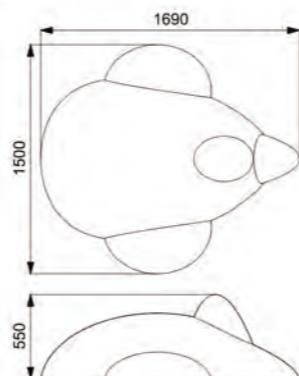

Длина: 1640 мм
Ширина: 1480 мм
Высота: 460 мм

Длина: 1850 мм
Ширина: 1480 мм
Высота: 460 мм

Артикул: ФГИ-04

Артикул: ФГИ-05

ЕДИНОРОГ

КОТОФЕЙ XL

Длина: 1850 мм
Ширина: 1480 мм
Высота: 460 мм

Длина: 2060 мм
Ширина: 1340 мм
Высота: 490 мм

КОСМОС

SPACE

КОСМОЛЕТ

Длина: 1690 мм
Ширина: 1500 мм
Высота: 550 мм

Артикул: ФГК-03

РАКЕТА

Длина: 1800 мм
Ширина: 1360 мм
Высота: 400 мм

Артикул: ФГК-02

НЛО

 Длина: 1790 мм
 Ширина: 1790 мм
 Высота: 660 мм

Артикул: ФГК-01

САМОЛЕТ

 Длина: 1470 мм
 Ширина: 1360 мм
 Высота: 520 мм

Артикул: ФГК-04

ПЛАНЕТА САТУРН

Длина: 1490 мм
Ширина: 1290 мм
Высота: 430 мм