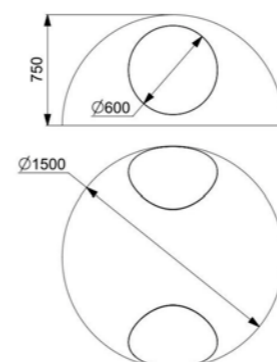

ПОЛУСФЕРА С ТОННЕЛЕМ

Длина: 1500 мм
Ширина: 1500 мм
Высота: 750 мм

Артикул: ФГЭ-06/2