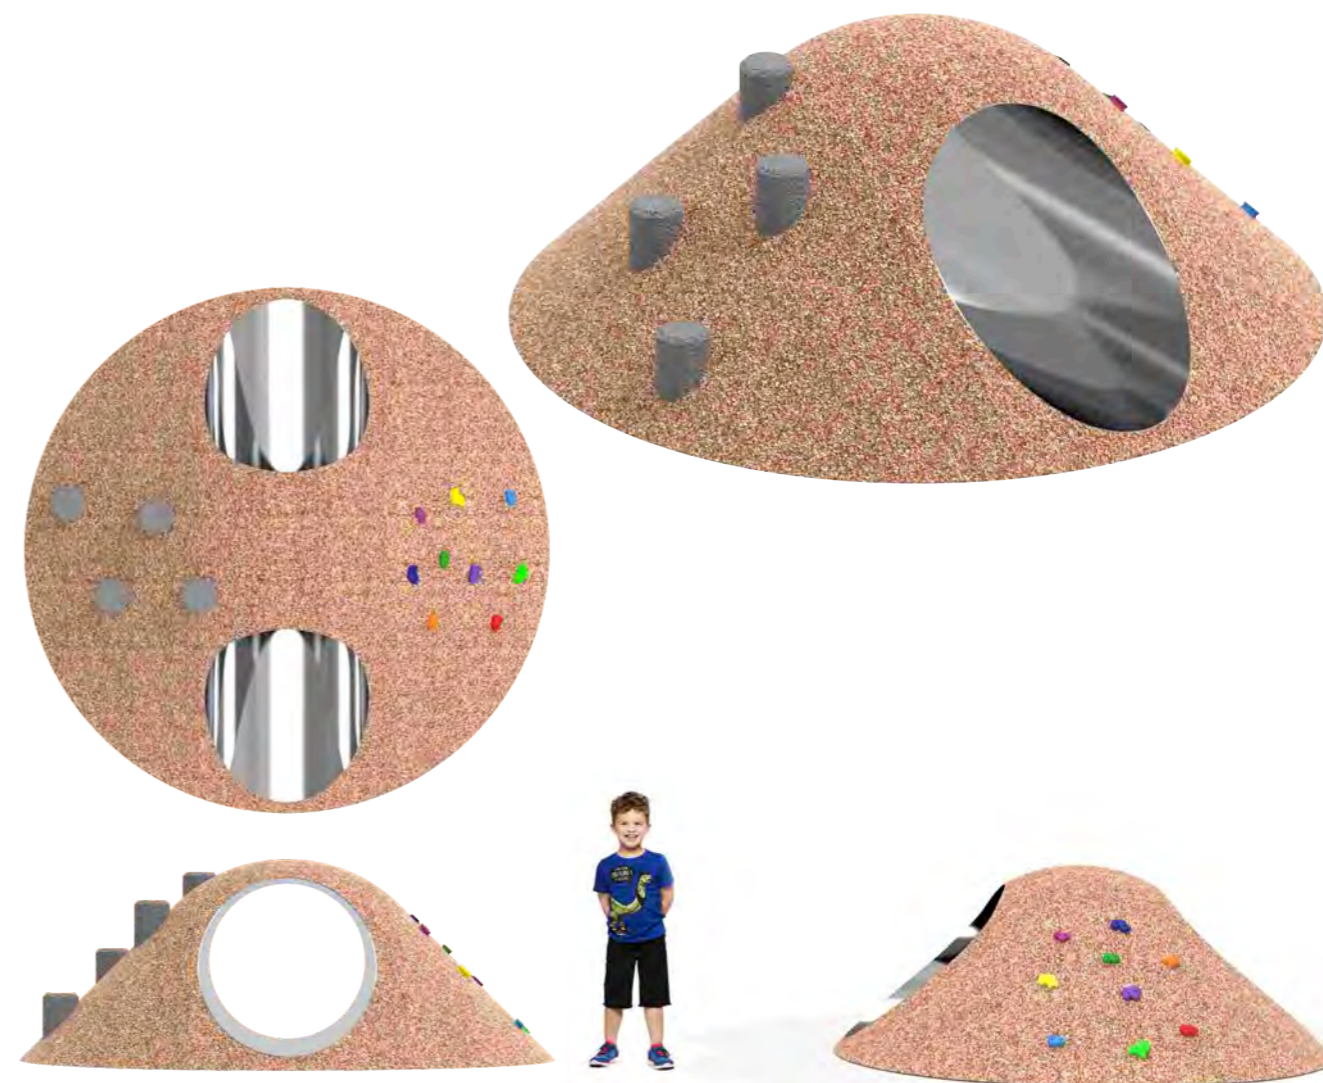

ГОРА С ЗАЦЕПАМИ песчаная

Длина: 1860 мм
Ширина: 1390 мм
Высота: 1940 мм

Артикул: ФГЭ-21/2

ГОРА С ЗАЦЕПАМИ гранит

Длина: 1860 мм
 Ширина: 1390 мм
 Высота: 1940 мм

Артикул: ФГЭ-21/1

ГЕОХОЛМ С ТОННЕЛЕМ, ЗАЦЕПАМИ И СТОЛБИКАМИ

Длина: 2400 мм
 Ширина: 2400 мм
 Высота: 900 мм

Артикул: ФГЭ-20/6

ГЕОХОЛМ С ТОННЕЛЕМ, ЗАЦЕПАМИ И СТОЛБИКАМИ

Длина: 2400 мм
Ширина: 2400 мм
Высота: 900 мм

Артикул: ФГЭ-20/3

ГЕОХОЛМ С ТОННЕЛЕМ, ЗАЦЕПАМИ И СТОЛБИКАМИ

Длина: 2400 мм
Ширина: 2400 мм
Высота: 900 мм

Артикул: ФГЭ-20/2

ГЕОХОЛМ С ТОННЕЛЕМ, ЗАЦЕПАМИ И СТОЛБИКАМИ

Длина: 2400 мм
Ширина: 2400 мм
Высота: 900 мм

Артикул: ФГЭ-20/1

ГЕОХОЛМ С ТОННЕЛЕМ, ЗАЦЕПАМИ

Длина: 2400 мм
Ширина: 2400 мм
Высота: 900 мм