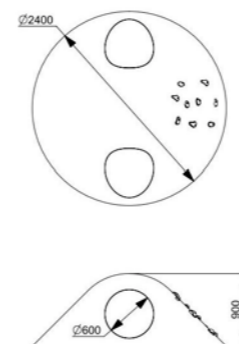

ГЕОХОЛМ С ТОННЕЛЕМ, ЗАЦЕПАМИ

Длина: 2400 мм
Ширина: 2400 мм
Высота: 900 мм

Артикул: ФГЭ-11/2