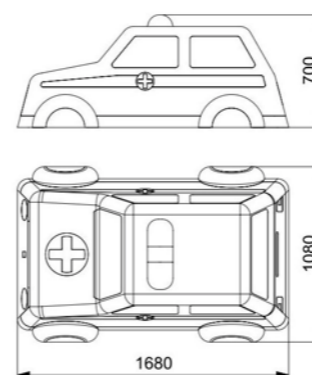

Длина: 2330 мм
Ширина: 2330 мм
Высота: 330 мм

Артикул: ФГЭ-27/6

АВТО

AUTO

ТРАКТОР С ТОННЕЛЕМ И ЗАЦЕПАМИ

Длина: 2030 мм
 Ширина: 1200 мм
 Высота: 1030 мм

Артикул: ФГА-17

МАШИНА БОСС С ТОННЕЛЕМ И ЗАЦЕПАМИ

Длина: 2140 мм
Ширина: 1420 мм
Высота: 940мм

Артикул: ФГА-16

МАШИНА БИЛЛ

Длина: 1190 мм
Ширина: 840 мм
Высота: 550 мм

Артикул: ФГА-15

МАШИНА ДЖИП ПОЖАРНАЯ

 Длина: 1680 мм
 Ширина: 1080 мм
 Высота: 700мм

Артикул: ФГА-14

МАШИНА ДЖИП СКОРАЯ

 Длина: 1680 мм
 Ширина: 1080 мм
 Высота: 700 мм

Артикул: ФГА-13

МАШИНА ДЖИП ДПС

Длина: 1680 мм
Ширина: 1080 мм
Высота: 700мм

Артикул: ФГА-12

МАШИНА ДЖИП

Длина: 1400 мм
Ширина: 780 мм
Высота: 520 мм