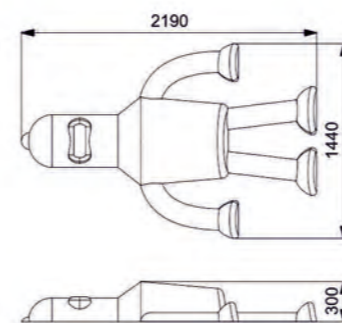

Длина: 2400 мм
Ширина: 2400 мм
Высота: 900 мм

Артикул: ФГЭ-20/2

ГЕОХОЛМ С ТОННЕЛЕМ, ЗАЦЕПАМИ И СТОЛБИКАМИ

Длина: 2400 мм
Ширина: 2400 мм
Высота: 900 мм

Артикул: ФГЭ-20/1

ГЕОХОЛМ С ТОННЕЛЕМ, ЗАЦЕПАМИ

Длина: 2400 мм
Ширина: 2400 мм
Высота: 900 мм

Длина: 1990 мм
Ширина: 1350 мм
Высота: 660мм

Артикул: ФГА-01

ТЕХНИКА

TECHNIC

СМАРТФОН

Длина: 1600 мм
 Ширина: 800 мм
 Высота: 200 мм

Артикул: ФГТ-01

ДЖОЙСТИК

Длина: 2300 мм
 Ширина: 1330 мм
 Высота: 590 мм

Артикул: ФГТ-02

ТОНИ-РОБОТ

Длина: 2150 мм
 Ширина: 1490 мм
 Высота: 580 мм

Артикул: ФГТ-03

РОБОТ ЖЕЛЕЗЯКА

Длина: 2190 мм
 Ширина: 1440 мм
 Высота: 300 мм

Артикул: ФГТ-04

КОМПЬЮТЕРНАЯ МЫШЬ

Длина: 1580 мм
Ширина: 800 мм
Высота: 550 мм

Артикул: ФГТ-05

КОМПЬЮТЕРНАЯ МЫШЬ

Длина: 1580 мм
Ширина: 800 мм
Высота: 550 мм

Артикул: ФГТ-06

ЛАМПОЧКА

Длина: 1900 мм
Ширина: 1090 мм
Высота: 530 мм