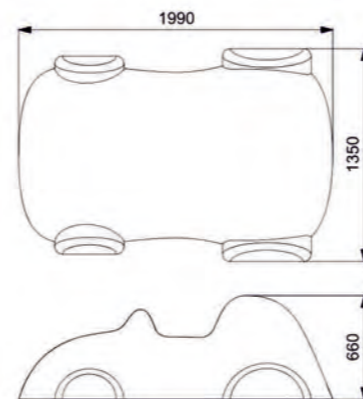

ФОРМУЛА 1

Длина: 1800 мм
Ширина: 1260 мм
Высота: 700мм

Артикул: ФГА-09

Длина: 1840 мм
Ширина: 1140 мм
Высота: 380 мм

Артикул: ФГА-08

ГОНОЧНАЯ МАШИНА

ГОНОЧНАЯ МАШИНА

 Длина: 1790 мм
 Ширина: 820 мм
 Высота: 480 мм

 Длина: 1790 мм
 Ширина: 820 мм
 Высота: 480 мм

Артикул: ФГА-07

Артикул: ФГА-06

ДЕТСКАЯ МАШИНКА

МАШИНА «СКОРАЯ»

 Длина: 1570 мм
 Ширина: 1100 мм
 Высота: 680 мм

Артикул: ФГА-05

 Длина: 1990 мм
 Ширина: 1350 мм
 Высота: 660 мм