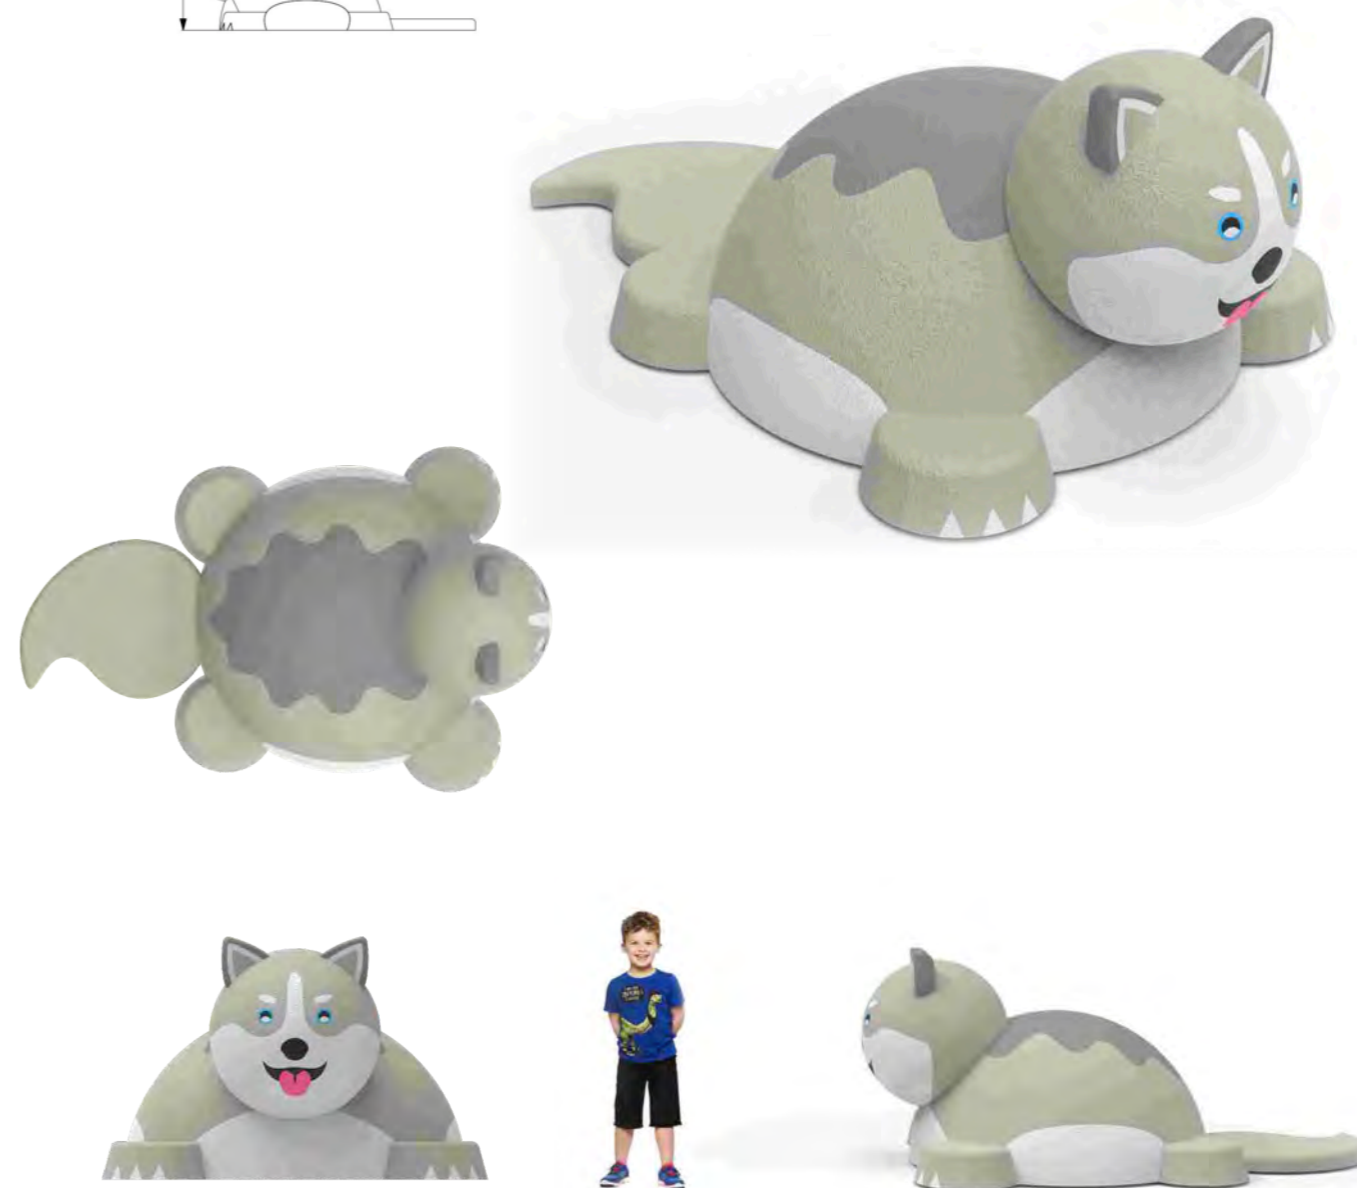

БОБЁР

Длина: 2200 мм
Ширина: 1320 мм
Высота: 800 мм

Артикул: ФГЖ-10

ХАСКИ

Длина: 2600 мм
Ширина: 1690 мм
Высота: 1060 мм

Артикул: ФГЖ-62/2

ДИНОЗАВРЫ

DINOSAURS