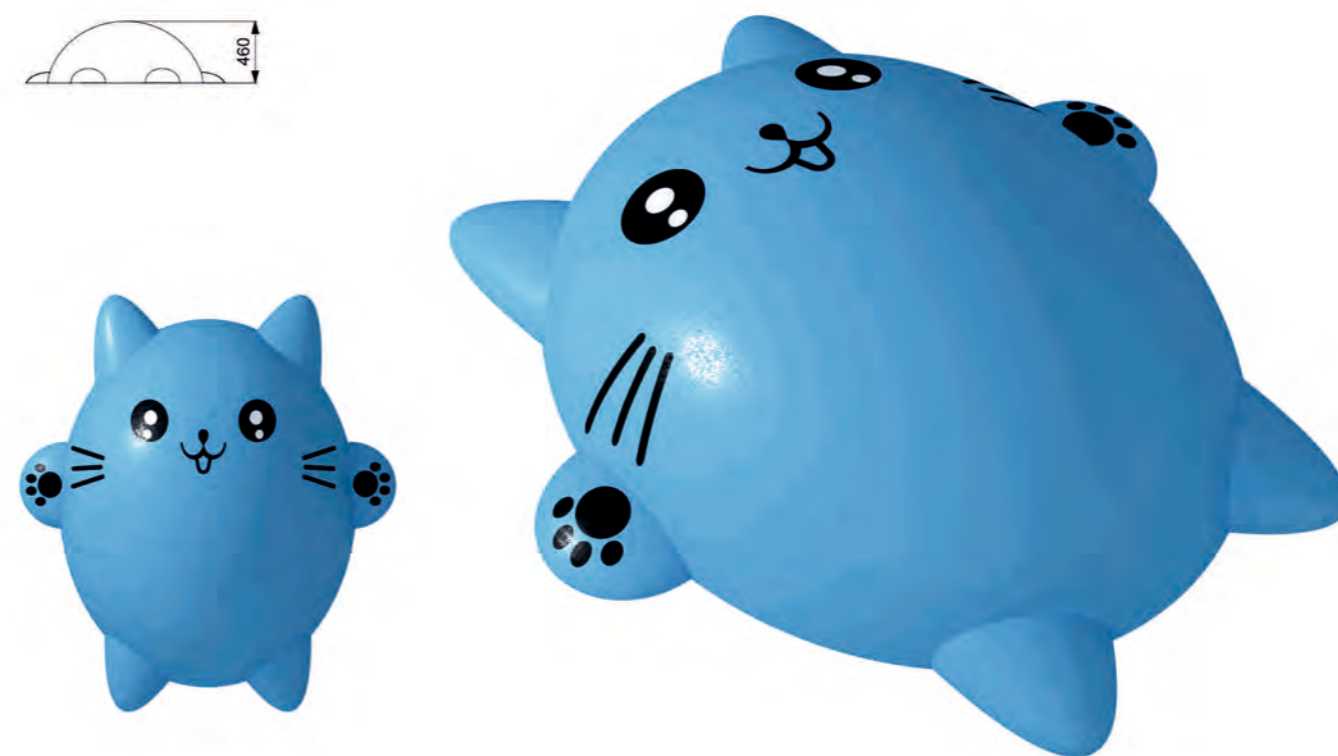

СПИННЕР

КОТЕЙКА

 Длина: 1630 мм
 Ширина: 1500 мм
 Высота: 450 мм

 Длина: 1640 мм
 Ширина: 1480 мм
 Высота: 460 мм

Артикул: ФГИ-02

Артикул: ФГИ-03

КОТЕЙКА

ЕДИНОРОГ