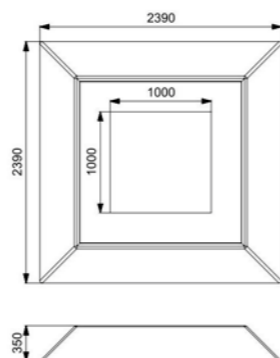

Длина: 2400 мм
Ширина: 2400 мм
Высота: 900 мм

Артикул: ФГЭ-20/2

ГЕОХОЛМ С ТОННЕЛЕМ, ЗАЦЕПАМИ И СТОЛБИКАМИ

Длина: 2400 мм
Ширина: 2400 мм
Высота: 900 мм

Артикул: ФГЭ-20/1

ГЕОХОЛМ С ТОННЕЛЕМ, ЗАЦЕПАМИ

Длина: 2400 мм
Ширина: 2400 мм
Высота: 900 мм

Длина: 930 мм
Ширина: 650 мм
Высота: 340 мм

Артикул: ФГЭ-17/3

КАМЕНЬ XS песчаный

Длина: 930 мм
Ширина: 650 мм
Высота: 340 мм

Артикул: ФГЭ-17/2

КАМЕНЬ XS гранит

Длина: 930 мм
Ширина: 650 мм
Высота: 340 мм

Артикул: ФГЭ-17/1

БАТУТЫ

TRAMPOLINES

БАТУТ КВАДРАТНЫЙ песчаный

Длина: 2390 мм
Ширина: 2390 мм
Высота: 350 мм

Артикул: ФГЭ-26/2

БАТУТ КВАДРАТНЫЙ космическая

Длина: 2390 мм
Ширина: 2390 мм
Высота: 350 мм

Артикул: ФГЭ-26/3

БАТУТ КВАДРАТНЫЙ оранжевый микс

Длина: 2390 мм
Ширина: 2390 мм
Высота: 350 мм

Артикул: ФГЭ-26/4

БАТУТ КВАДРАТНЫЙ салатový

Длина: 2390 мм
Ширина: 2390 мм
Высота: 350 мм

Артикул: ФГЭ-26/5

БАТУТ КВАДРАТНЫЙ синий