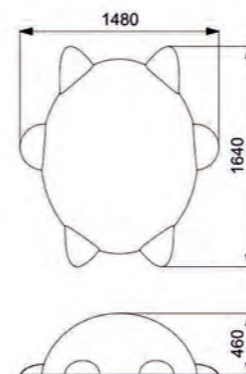

КОМПЬЮТЕРНАЯ МЫШЬ

Длина: 1580 мм
Ширина: 800 мм
Высота: 550 мм

Артикул: ФГТ-05

КОМПЬЮТЕРНАЯ МЫШЬ

Длина: 1580 мм
Ширина: 800 мм
Высота: 550 мм

Артикул: ФГТ-06

ЛАМПОЧКА

Длина: 1900 мм
Ширина: 1090 мм
Высота: 530 мм

Артикул: ФГТ-07

ФУТБОЛЬНЫЙ МЯЧ

Длина: 1500 мм
Ширина: 1500 мм
Высота: 750 мм

Артикул: ФГИ-11

ТЕННИСНЫЙ МЯЧ

Длина: 1500 мм
Ширина: 1500 мм
Высота: 750 мм

Артикул: ФГИ-12

БАСКЕТБОЛЬНЫЙ МЯЧ

Длина: 1500 мм
Ширина: 1500 мм
Высота: 750 мм

Артикул: ФГИ-13

РЕГБИЙНЫЙ МЯЧ

Длина: 1540 мм
Ширина: 900 мм
Высота: 450 мм

Артикул: ФГИ-14

СПИННЕР

Длина: 1630 мм
Ширина: 1500 мм
Высота: 450 мм

Артикул: ФГИ-01

СПИННЕР

КОТЕЙКА

 Длина: 1630 мм
 Ширина: 1500 мм
 Высота: 450 мм

 Длина: 1640 мм
 Ширина: 1480 мм
 Высота: 460 мм

Артикул: ФГИ-02

Артикул: ФГИ-03

КОТЕЙКА

ЕДИНОРОГ