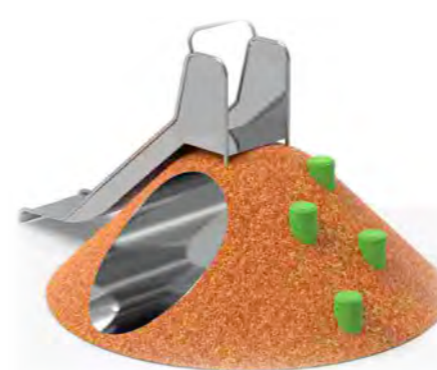

ГЕОХОЛМ СО СТОЛБИКАМИ И ГОРКОЙ ОРАНЖЕВЫЙ МИКС

Длина: 3070 мм
Ширина: 2400 мм
Высота: 1590 мм

Артикул: ФГЭ-25/4

ГЕОХОЛМ СО СТОЛБИКАМИ И ГОРКОЙ космический

Длина: 3070 мм
Ширина: 2400 мм
Высота: 1590 мм

Артикул: ФГЭ-25/3