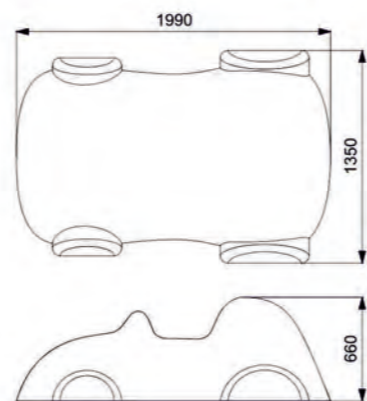

 Длина: 1790 мм
 Ширина: 820 мм
 Высота: 480 мм

Артикул: ФГА-07

Артикул: ФГА-06

ДЕТСКАЯ МАШИНКА

МАШИНА «СКОРАЯ»

 Длина: 1570 мм
 Ширина: 1100 мм
 Высота: 680 мм

Артикул: ФГА-05

 Длина: 1990 мм
 Ширина: 1350 мм
 Высота: 660 мм

Артикул: ФГА-04

МАШИНА «ПОЖАРНАЯ»

 Длина: 1990 мм
 Ширина: 1350 мм
 Высота: 660 мм

Артикул: ФГА-03

МАШИНА «ПОЛИЦИЯ»

 Длина: 1990 мм
 Ширина: 1350 мм
 Высота: 660 мм

Артикул: ФГА-02

МАШИНА «МЧС»

Длина: 1990 мм
Ширина: 1350 мм
Высота: 660мм

Артикул: ФГА-01

ТЕХНИКА

TECHNIC

СМАРТФОН

Длина: 1600 мм
 Ширина: 800 мм
 Высота: 200 мм

Артикул: ФГТ-01

ДЖОЙСТИК