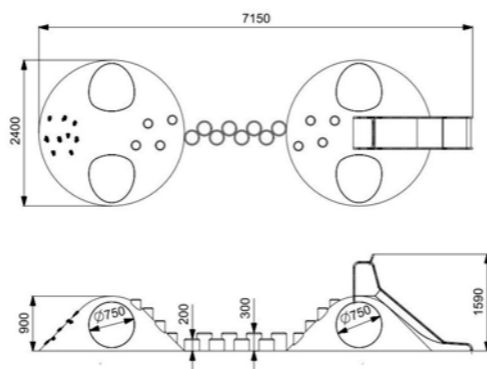

ГЕОХОЛМ СО СТОЛБИКАМИ И ГОРКОЙ ОРАНЖЕВЫЙ МИКС

Длина: 3070 мм
Ширина: 2400 мм
Высота: 1590 мм

Артикул: ФГЭ-25/4

ГЕОХОЛМ СО СТОЛБИКАМИ И ГОРКОЙ космический

Длина: 3070 мм
Ширина: 2400 мм
Высота: 1590 мм

Артикул: ФГЭ-25/3

ГЕОХОЛМ СО СТОЛБИКАМИ И ГОРКОЙ песчаный

Длина: 3070 мм
Ширина: 2400 мм
Высота: 1590 мм

Артикул: ФГЭ-25/2

КОМПОЗИЦИЯ ИЗ ГЕОХОЛМОВ С ГОРКОЙ оранжевый микс

Длина: 7150 мм
Ширина: 2400 мм
Высота: 1590 мм

Артикул: ФГЭ-24/4

КОМПОЗИЦИЯ ИЗ ГЕОХОЛМОВ С ГОРКОЙ космическая

Длина: 7150 мм
Ширина: 2400 мм
Высота: 1590 мм

Артикул: ФГЭ-24/3

КОМПОЗИЦИЯ ИЗ ГЕОХОЛМОВ С ГОРКОЙ песчаные

 Длина: 7150 мм
 Ширина: 2400 мм
 Высота: 1590 мм

Артикул: ФГЭ-24/2

СФЕРА XL С ТОННЕЛЕМ И ЗАЦЕПАМИ синяя

 Длина: 1560 мм
 Ширина: 1800 мм
 Высота: 1600 мм

Артикул: ФГЭ-23/6

СФЕРА XL С ТОННЕЛЕМ И ЗАЦЕПАМИ салаточная

Длина: 1560 мм
Ширина: 1800 мм
Высота: 1600 мм

Артикул: ФГЭ-23/5