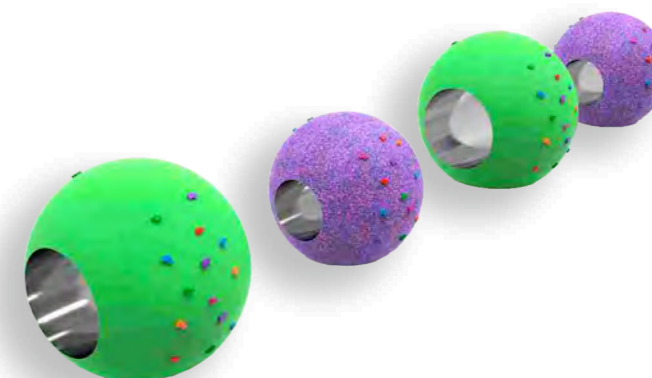

СФЕРА L С ТОННЕЛЕМ И ЗАЦЕПАМИ песчаная

Длина: 1350 мм
Ширина: 1500 мм
Высота: 1350 мм

Артикул: ФГЭ-22/2

СФЕРА L С ТОННЕЛЕМ И ЗАЦЕПАМИ гранит

Длина: 1350 мм
Ширина: 1500 мм
Высота: 1350 мм

Артикул: ФГЭ-22/1

ГОРА С ЗАЦЕПАМИ песчаная

Длина: 1860 мм
Ширина: 1390 мм
Высота: 1940 мм

Артикул: ФГЭ-21/2

ГОРА С ЗАЦЕПАМИ гранит

Длина: 1860 мм
 Ширина: 1390 мм
 Высота: 1940 мм

Артикул: ФГЭ-21/1

ГЕОХОЛМ С ТОННЕЛЕМ, ЗАЦЕПАМИ И СТОЛБИКАМИ