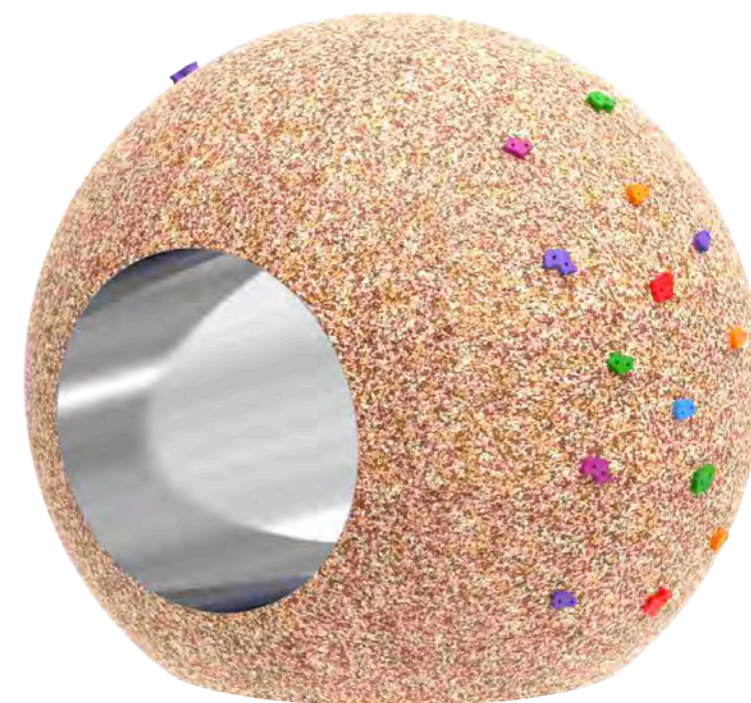

СФЕРА XL С ТОННЕЛЕМ И ЗАЦЕПАМИ песчаная

Длина: 1560 мм
Ширина: 1800 мм
Высота: 1600 мм

Артикул: ФГЭ-23/2