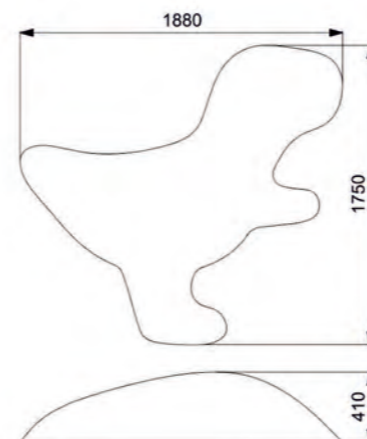

ДИНО 2

Длина: 1880 мм
Ширина: 1750 мм
Высота: 410 мм