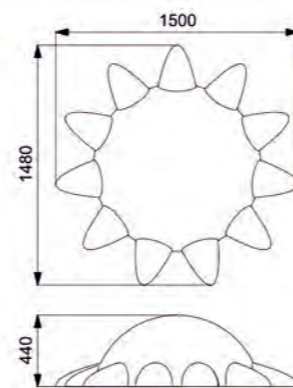

КОСМОС

SPACE

КОСМОЛЕТ

Длина: 1690 мм
Ширина: 1500 мм
Высота: 550 мм

Артикул: ФГК-03

РАКЕТА

Длина: 1800 мм
Ширина: 1360 мм
Высота: 400 мм

Артикул: ФГК-02

НЛО

 Длина: 1790 мм
 Ширина: 1790 мм
 Высота: 660 мм

Артикул: ФГК-01

САМОЛЕТ

 Длина: 1470 мм
 Ширина: 1360 мм
 Высота: 520 мм

Артикул: ФГК-04

ПЛАНЕТА САТУРН

Длина: 1490 мм
Ширина: 1290 мм
Высота: 430 мм

Артикул: ФГК-05

СОЛНЦЕ

Длина: 1500 мм
Ширина: 1480 мм
Высота: 440 мм

Артикул: ФГК-06

ВЕРТОЛЕТ

Длина: 1800 мм
Ширина: 900 мм
Высота: 620 мм

Артикул: ФГК-07

СКАТ

ДЕЛЬФИН

Длина: 1500 мм
Ширина: 1960 мм
Высота: 340 мм

Длина: 1970 мм
Ширина: 1030 мм
Высота: 380 мм

Артикул: ФГМ-01

Артикул: ФГМ-02

КАШАЛОТ

КАТЕР

Длина: 1940 мм
Ширина: 1430 мм
Высота: 560 мм