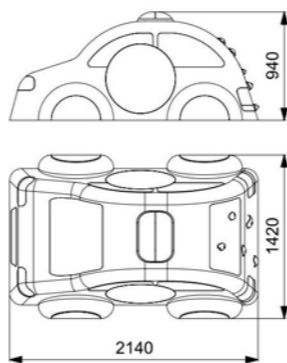

МАШИНА БОСС С ТОННЕЛЕМ И ЗАЦЕПАМИ

Длина: 2140 мм
Ширина: 1420 мм
Высота: 940мм

Артикул: ФГА-16