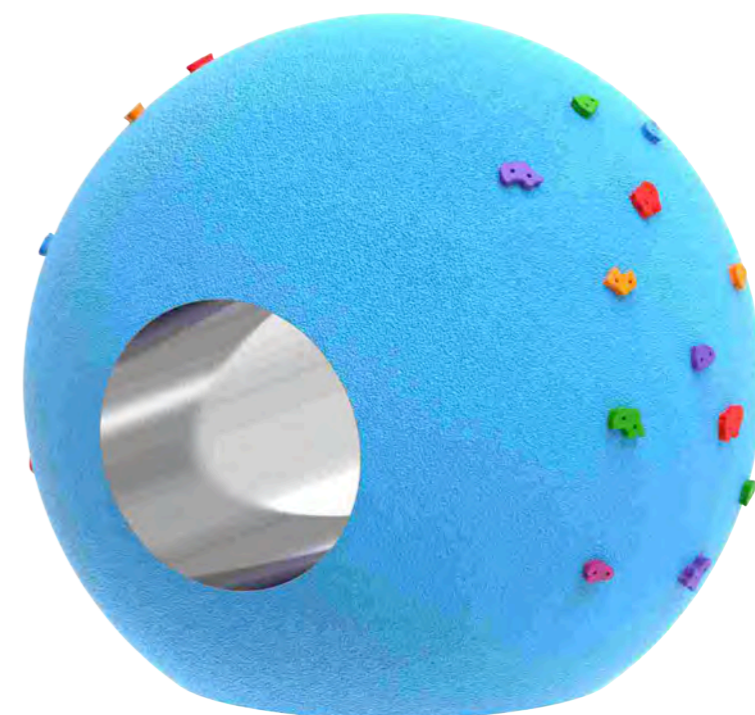

СФЕРА XL С ТОННЕЛЕМ И ЗАЦЕПАМИ оранжевый микс

Длина: 1560 мм
Ширина: 1800 мм
Высота: 1600 мм

Артикул: ФГЭ-23/4

СФЕРА XL С ТОННЕЛЕМ И ЗАЦЕПАМИ космическая

Длина: 1560 мм
Ширина: 1800 мм
Высота: 1600 мм

Артикул: ФГЭ-23/3

СФЕРА XL С ТОННЕЛЕМ И ЗАЦЕПАМИ песчаная

Длина: 1560 мм
Ширина: 1800 мм
Высота: 1600 мм

Артикул: ФГЭ-23/2

СФЕРА XL С ТОННЕЛЕМ И ЗАЦЕПАМИ Гранит

Длина: 1560 мм
Ширина: 1800 мм
Высота: 1600 мм

Артикул: ФГЭ-23/1

СФЕРА L С ТОННЕЛЕМ И ЗАЦЕПАМИ синяя

Длина: 1350 мм
Ширина: 1500 мм
Высота: 1350 мм

Артикул: ФГЭ-22/6

СФЕРА L С ТОННЕЛЕМ И ЗАЦЕПАМИ салаточная

Длина: 1350 мм
Ширина: 1500 мм
Высота: 1350 мм

Артикул: ФГЭ-22/5