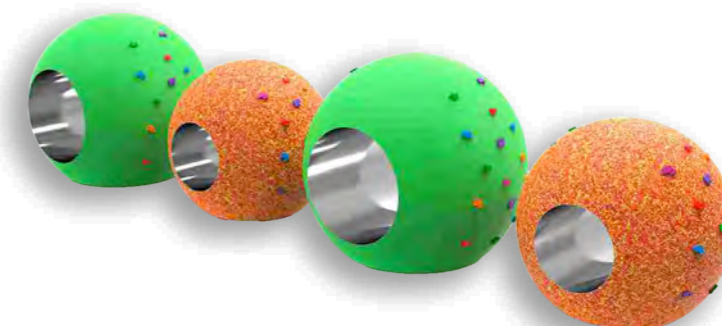

СФЕРА L С ТОННЕЛЕМ И ЗАЦЕПАМИ оранжевый микс

Длина: 1350 мм
Ширина: 1500 мм
Высота: 1350 мм

Артикул: ФГЭ-22/4

СФЕРА L С ТОННЕЛЕМ И ЗАЦЕПАМИ космическая

Длина: 1350 мм
Ширина: 1500 мм
Высота: 1350 мм

Артикул: ФГЭ-22/3

СФЕРА L С ТОННЕЛЕМ И ЗАЦЕПАМИ песчаная

Длина: 1350 мм
Ширина: 1500 мм
Высота: 1350 мм

Артикул: ФГЭ-22/2

СФЕРА L С ТОННЕЛЕМ И ЗАЦЕПАМИ гранит

Длина: 1350 мм
Ширина: 1500 мм
Высота: 1350 мм

Артикул: ФГЭ-22/1

ГОРА С ЗАЦЕПАМИ песчаная

Длина: 1860 мм
Ширина: 1390 мм
Высота: 1940 мм

Артикул: ФГЭ-21/2

ГОРА С ЗАЦЕПАМИ гранит

Длина: 1860 мм
 Ширина: 1390 мм
 Высота: 1940 мм

Артикул: ФГЭ-21/1

ГЕОХОЛМ С ТОННЕЛЕМ, ЗАЦЕПАМИ И СТОЛБИКАМИ