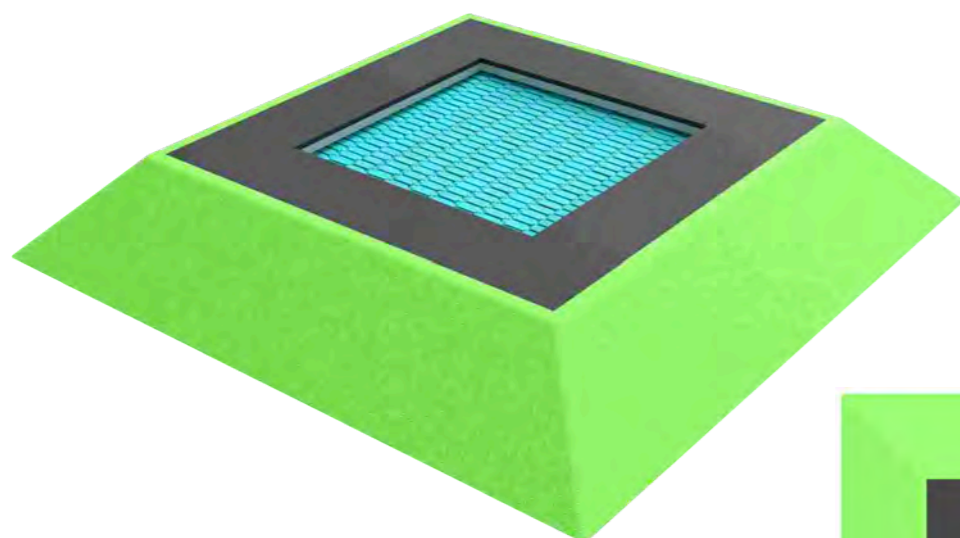

БАТУТ КВАДРАТНЫЙ оранжевый микс

Длина: 2390 мм
Ширина: 2390 мм
Высота: 350 мм

Артикул: ФГЭ-26/4

БАТУТ КВАДРАТНЫЙ салатový

Длина: 2390 мм
Ширина: 2390 мм
Высота: 350 мм

Артикул: ФГЭ-26/5

БАТУТ КВАДРАТНЫЙ синий