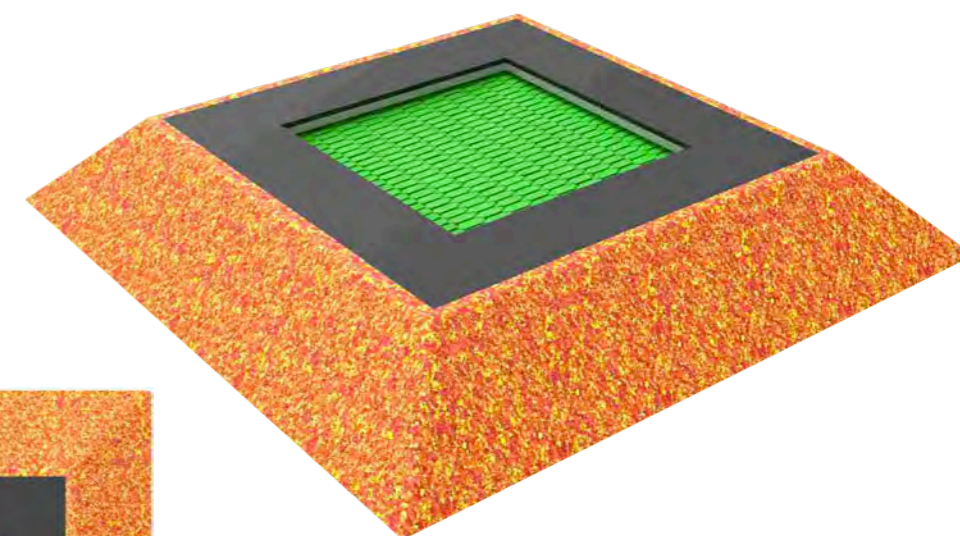

БАТУТ КВАДРАТНЫЙ оранжевый микс

Длина: 2390 мм
Ширина: 2390 мм
Высота: 350 мм

Артикул: ФГЭ-26/4