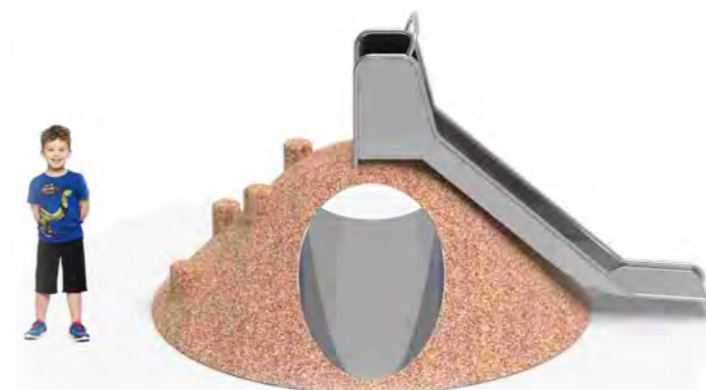

ГЕОХОЛМ СО СТОЛБИКАМИ И ГОРКОЙ ОРАНЖЕВЫЙ МИКС

Длина: 3070 мм
Ширина: 2400 мм
Высота: 1590 мм

Артикул: ФГЭ-25/4

ГЕОХОЛМ СО СТОЛБИКАМИ И ГОРКОЙ космический

Длина: 3070 мм
Ширина: 2400 мм
Высота: 1590 мм

Артикул: ФГЭ-25/3

ГЕОХОЛМ СО СТОЛБИКАМИ И ГОРКОЙ песчаный

Длина: 3070 мм
Ширина: 2400 мм
Высота: 1590 мм

Артикул: ФГЭ-25/2

КОМПОЗИЦИЯ ИЗ ГЕОХОЛМОВ С ГОРКОЙ оранжевый микс

Длина: 7150 мм
Ширина: 2400 мм
Высота: 1590 мм

Артикул: ФГЭ-24/4