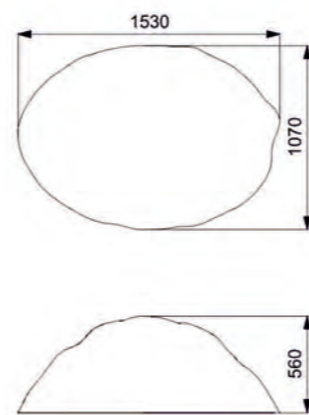

Длина: 1870 мм
Ширина: 1350 мм
Высота: 810 мм

Артикул: ФГЭ-13/1

КАМЕНЬ L космический

Длина: 1890 мм
Ширина: 1370 мм
Высота: 675 мм

Артикул: ФГЭ-09/3

КАМЕНЬ L песчаный

Длина: 1890 мм
Ширина: 1370 мм
Высота: 675 мм

Артикул: ФГЭ-09/2

КАМЕНЬ L гранит

Длина: 1890 мм
Ширина: 1370 мм
Высота: 675 мм

Артикул: ФГЭ-09/1

КАМЕНЬ M космический

Длина: 1530 мм
Ширина: 1070 мм
Высота: 560 мм

Артикул: ФГЭ-08/3

КАМЕНЬ М печсанный

Длина: 1530 мм
Ширина: 1070 мм
Высота: 560 мм

Артикул: ФГЭ-08/2

КАМЕНЬ М гранит

Длина: 1530 мм
Ширина: 1070 мм
Высота: 560 мм

Артикул: ФГЭ-08/1

КАМЕНЬ S космический

Длина: 1200 мм
Ширина: 920 мм
Высота: 450 мм