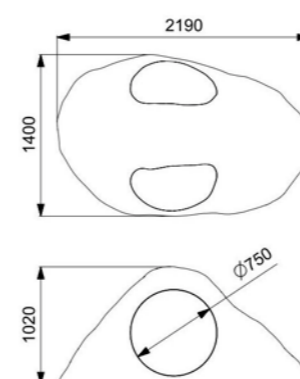

Длина: 2400 мм
Ширина: 2400 мм
Высота: 900 мм

Артикул: ФГЭ-20/2

ГЕОХОЛМ С ТОННЕЛЕМ, ЗАЦЕПАМИ И СТОЛБИКАМИ

Длина: 2400 мм
Ширина: 2400 мм
Высота: 900 мм

Артикул: ФГЭ-20/1

ГЕОХОЛМ С ТОННЕЛЕМ, ЗАЦЕПАМИ

Длина: 2400 мм
Ширина: 2400 мм
Высота: 900 мм

Длина: 1500 мм
Ширина: 1500 мм
Высота: 750 мм

Артикул: ФГЭ-06/2

ПОЛУСФЕРА С ТОННЕЛЕМ

Длина: 1500 мм
 Ширина: 1500 мм
 Высота: 750 мм

Артикул: ФГЭ-06/1

КАМЕНЬ XL С ТОННЕЛЕМ КОСМИЧЕСКИЙ

Длина: 2190 мм
 Ширина: 1400 мм
 Высота: 1020 мм

Артикул: ФГЭ-19/3

КАМЕНЬ XL С ТОННЕЛЕМ песчаный

Длина: 2190 мм
Ширина: 1400 мм
Высота: 1020 мм

Артикул: ФГЭ-19/2

КАМЕНЬ XL С ТОННЕЛЕМ гранит

Длина: 2190 мм
Ширина: 1400 мм
Высота: 1020 мм

Артикул: ФГЭ-19/1

КАМЕНЬ XL космический

Длина: 2190 мм
Ширина: 1400 мм
Высота: 1020 мм

Артикул: ФГЭ-18/3

КАМЕНЬ XL песчаный

Длина: 2190 мм
Ширина: 1400 мм
Высота: 1020 мм

Артикул: ФГЭ-18/2

КАМЕНЬ XL гранит

Длина: 2190 мм
Ширина: 1400 мм
Высота: 1020 мм