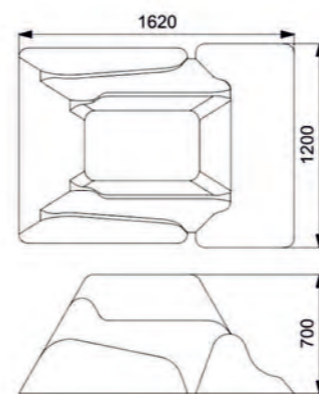

Длина: 2400 мм
 Ширина: 2400 мм
 Высота: 900 мм

Артикул: ФГЭ-20/6

ГЕОХОЛМ С ТОННЕЛЕМ, ЗАЦЕПАМИ И СТОЛБИКАМИ

Длина: 2400 мм
Ширина: 2400 мм
Высота: 900 мм

Артикул: ФГЭ-20/3

ГЕОХОЛМ С ТОННЕЛЕМ, ЗАЦЕПАМИ И СТОЛБИКАМИ

Длина: 2400 мм
Ширина: 2400 мм
Высота: 900 мм

Артикул: ФГЭ-20/2

ГЕОХОЛМ С ТОННЕЛЕМ, ЗАЦЕПАМИ И СТОЛБИКАМИ

Длина: 2400 мм
Ширина: 2400 мм
Высота: 900 мм

Артикул: ФГЭ-20/1

ГЕОХОЛМ С ТОННЕЛЕМ, ЗАЦЕПАМИ

Длина: 2400 мм
Ширина: 2400 мм
Высота: 900 мм

Артикул: ФГА-18

КАМАЗ

БУЛЬДОЗЕР

Длина: 1850 мм
Ширина: 1070 мм
Высота: 700мм

Длина: 1620 мм
Ширина: 1200 мм
Высота: 700 мм

Артикул: ФГА-11

Артикул: ФГА-10

СТРОИТЕЛЬНЫЙ КАТОК