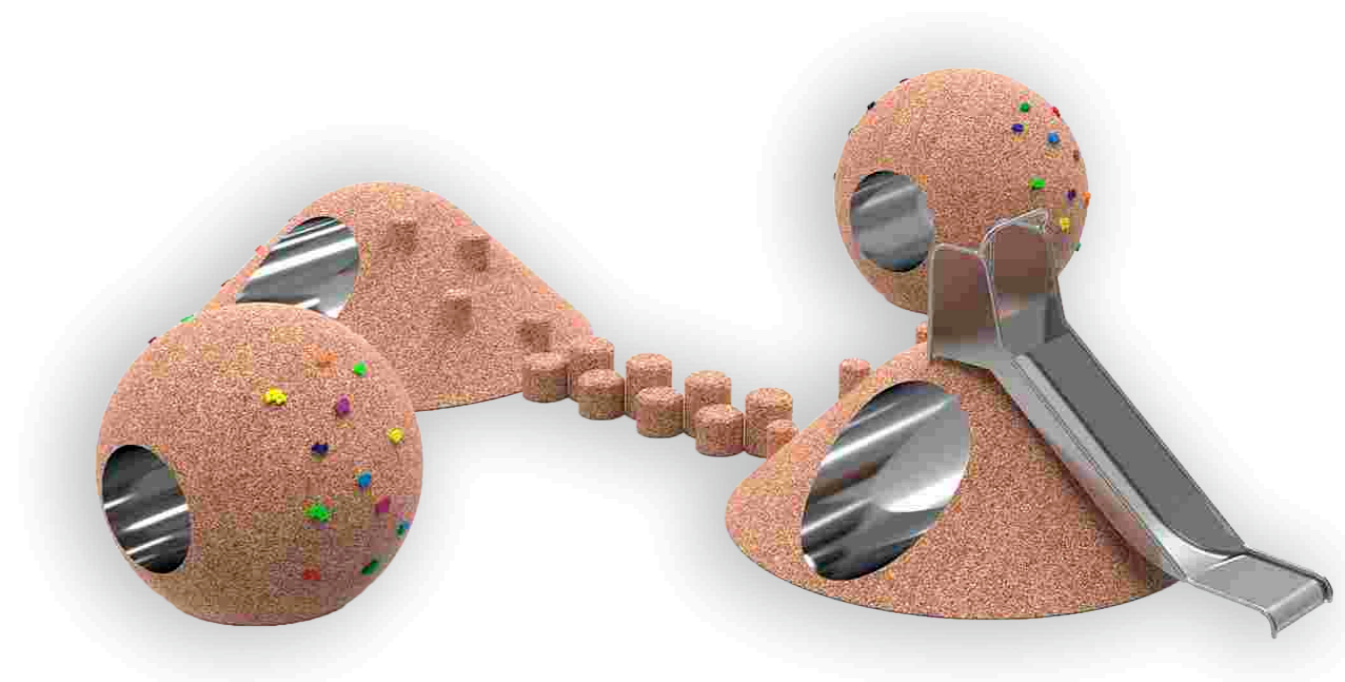

СФЕРА L С ТОННЕЛЕМ И ЗАЦЕПАМИ песчаная

Длина: 1350 мм
Ширина: 1500 мм
Высота: 1350 мм

Артикул: ФГЭ-22/2

СФЕРА L С ТОННЕЛЕМ И ЗАЦЕПАМИ гранит

Длина: 1350 мм
Ширина: 1500 мм
Высота: 1350 мм

Артикул: ФГЭ-22/1

ГОРА С ЗАЦЕПАМИ песчаная

Длина: 1860 мм
Ширина: 1390 мм
Высота: 1940 мм

Артикул: ФГЭ-21/2

ГОРА С ЗАЦЕПАМИ гранит

Длина: 1860 мм
 Ширина: 1390 мм
 Высота: 1940 мм

Артикул: ФГЭ-21/1

ГЕОХОЛМ С ТОННЕЛЕМ, ЗАЦЕПАМИ И СТОЛБИКАМИ