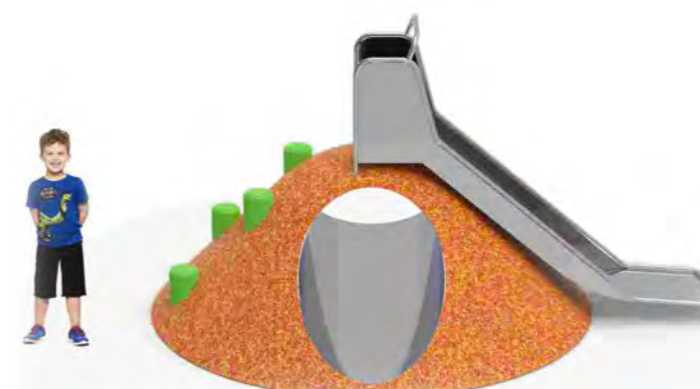

ГЕОХОЛМ СО СТОЛБИКАМИ И ГОРКОЙ ОРАНЖЕВЫЙ МИКС

Длина: 3070 мм
Ширина: 2400 мм
Высота: 1590 мм

Артикул: ФГЭ-25/4

ГЕОХОЛМ СО СТОЛБИКАМИ И ГОРКОЙ космический

Длина: 3070 мм
Ширина: 2400 мм
Высота: 1590 мм

Артикул: ФГЭ-25/3