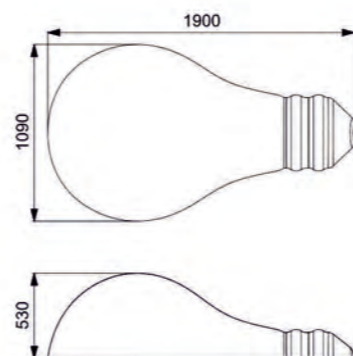

КОМПЬЮТЕРНАЯ МЫШЬ

Длина: 1580 мм
Ширина: 800 мм
Высота: 550 мм

Артикул: ФГТ-05

КОМПЬЮТЕРНАЯ МЫШЬ

Длина: 1580 мм
Ширина: 800 мм
Высота: 550 мм

Артикул: ФГТ-06

ЛАМПОЧКА

Длина: 1900 мм
Ширина: 1090 мм
Высота: 530 мм