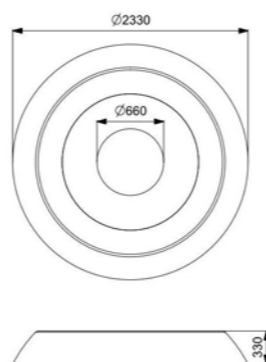

Длина: 2400 мм
Ширина: 2400 мм
Высота: 900 мм

Артикул: ФГЭ-20/2

ГЕОХОЛМ С ТОННЕЛЕМ, ЗАЦЕПАМИ И СТОЛБИКАМИ

Длина: 2400 мм
Ширина: 2400 мм
Высота: 900 мм

Артикул: ФГЭ-20/1

ГЕОХОЛМ С ТОННЕЛЕМ, ЗАЦЕПАМИ

Длина: 2400 мм
Ширина: 2400 мм
Высота: 900 мм

Длина: 930 мм
Ширина: 650 мм
Высота: 340 мм

Артикул: ФГЭ-17/3

КАМЕНЬ XS песчаный

Длина: 930 мм
Ширина: 650 мм
Высота: 340 мм

Артикул: ФГЭ-17/2

КАМЕНЬ XS гранит

Длина: 930 мм
Ширина: 650 мм
Высота: 340 мм

Артикул: ФГЭ-17/1

БАТУТ КВАДРАТНЫЙ оранжевый микс

Длина: 2390 мм
Ширина: 2390 мм
Высота: 350 мм

Артикул: ФГЭ-26/4

БАТУТ КВАДРАТНЫЙ салатový

Длина: 2390 мм
Ширина: 2390 мм
Высота: 350 мм

Артикул: ФГЭ-26/5

БАТУТ КВАДРАТНЫЙ синий

Длина: 2390 мм
Ширина: 2390 мм
Высота: 350 мм

Артикул: ФГЭ-26/6

БАТУТ КРУГЛЫЙ песчаный

Длина: 2330 мм
Ширина: 2330 мм
Высота: 330 мм

Артикул: ФГЭ-27/2

БАТУТ КРУГЛЫЙ космический

Длина: 2330 мм
Ширина: 2330 мм
Высота: 330 мм