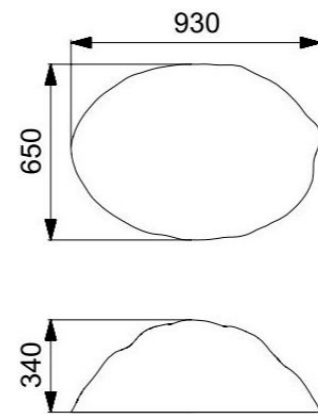

Длина: 2400 мм
 Ширина: 2400 мм
 Высота: 900 мм

Артикул: ФГЭ-20/6

ГЕОХОЛМ С ТОННЕЛЕМ, ЗАЦЕПАМИ И СТОЛБИКАМИ

Длина: 2400 мм
Ширина: 2400 мм
Высота: 900 мм

Артикул: ФГЭ-20/3

ГЕОХОЛМ С ТОННЕЛЕМ, ЗАЦЕПАМИ И СТОЛБИКАМИ

Длина: 2400 мм
Ширина: 2400 мм
Высота: 900 мм

Артикул: ФГЭ-20/2

ГЕОХОЛМ С ТОННЕЛЕМ, ЗАЦЕПАМИ И СТОЛБИКАМИ

Длина: 2400 мм
Ширина: 2400 мм
Высота: 900 мм

Артикул: ФГЭ-20/1

ГЕОХОЛМ С ТОННЕЛЕМ, ЗАЦЕПАМИ

Длина: 2400 мм
Ширина: 2400 мм
Высота: 900 мм

Длина: 930 мм
Ширина: 650 мм
Высота: 340 мм

Артикул: ФГЭ-17/3

КАМЕНЬ XS песчаный

Длина: 930 мм
Ширина: 650 мм
Высота: 340 мм

Артикул: ФГЭ-17/2

КАМЕНЬ XS гранит

Длина: 930 мм
Ширина: 650 мм
Высота: 340 мм

Артикул: ФГЭ-17/1