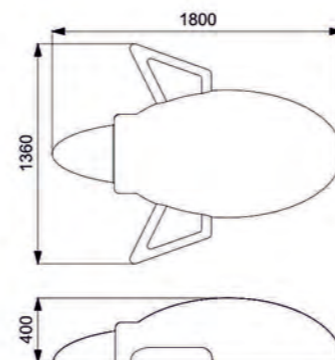

КОСМОС

SPACE

КОСМОЛЕТ

Длина: 1690 мм
Ширина: 1500 мм
Высота: 550 мм

Артикул: ФГК-03

РАКЕТА

Длина: 1800 мм
Ширина: 1360 мм
Высота: 400 мм

Артикул: ФГК-02

НЛО

 Длина: 1790 мм
 Ширина: 1790 мм
 Высота: 660 мм

Артикул: ФГК-01

САМОЛЕТ

 Длина: 1470 мм
 Ширина: 1360 мм
 Высота: 520 мм

Артикул: ФГК-04

ПЛАНЕТА САТУРН

Длина: 1490 мм
Ширина: 1290 мм
Высота: 430 мм