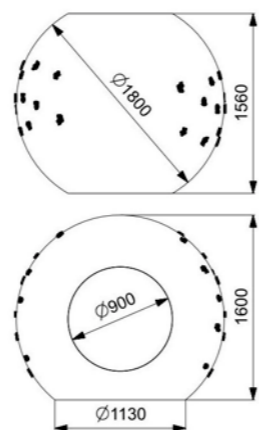

КОМПОЗИЦИЯ ИЗ ГЕОХОЛМОВ С ГОРКОЙ космическая

Длина: 7150 мм
Ширина: 2400 мм
Высота: 1590 мм

Артикул: ФГЭ-24/3

КОМПОЗИЦИЯ ИЗ ГЕОХОЛМОВ С ГОРКОЙ песчаные

 Длина: 7150 мм
 Ширина: 2400 мм
 Высота: 1590 мм

Артикул: ФГЭ-24/2

СФЕРА XL С ТОННЕЛЕМ И ЗАЦЕПАМИ оранжевый микс

Длина: 1560 мм
Ширина: 1800 мм
Высота: 1600 мм

Артикул: ФГЭ-23/4

СФЕРА XL С ТОННЕЛЕМ И ЗАЦЕПАМИ космическая

Длина: 1560 мм
Ширина: 1800 мм
Высота: 1600 мм

Артикул: ФГЭ-23/3

СФЕРА XL С ТОННЕЛЕМ И ЗАЦЕПАМИ песчаная

Длина: 1560 мм
Ширина: 1800 мм
Высота: 1600 мм

Артикул: ФГЭ-23/2

СФЕРА XL С ТОННЕЛЕМ И ЗАЦЕПАМИ Гранит

Длина: 1560 мм
Ширина: 1800 мм
Высота: 1600 мм

Артикул: ФГЭ-23/1

СФЕРА L С ТОННЕЛЕМ И ЗАЦЕПАМИ синяя

Длина: 1350 мм
Ширина: 1500 мм
Высота: 1350 мм

Артикул: ФГЭ-22/6

СФЕРА L С ТОННЕЛЕМ И ЗАЦЕПАМИ салаточная

Длина: 1350 мм
Ширина: 1500 мм
Высота: 1350 мм

Артикул: ФГЭ-22/5