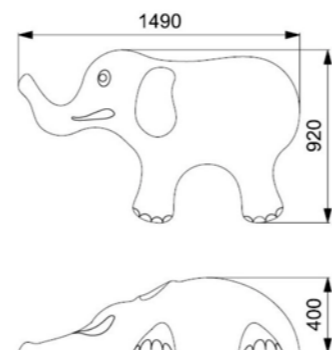

Длина: 2000 мм
Ширина: 930 мм
Высота: 800 мм

Артикул: ФГМ-03

Артикул: ФГМ-06

ПОДВОДНАЯ ЛОДКА

РЫБА ЛЕО

 Длина: 2130 мм
 Ширина: 850 мм
 Высота: 540 мм

 Длина: 1290 мм
 Ширина: 700 мм
 Высота: 370 мм

Артикул: ФГМ-07

Артикул: ФГЖ-03

ВЕРБЛЮД

Длина: 1390 мм
Ширина: 1080 мм
Высота: 310 мм

Артикул: ФГЖ-05

СЛОН

Длина: 1490 мм
Ширина: 920 мм
Высота: 400 мм

Артикул: ФГЖ-06

ЧЕРЕПАХА

Длина: 1200 мм
Ширина: 1030 мм
Высота: 420 мм

Артикул: ФГЖ-07

МЕДВЕЖОНОК И МЕД

Длина: 1390 мм
Ширина: 860 мм
Высота: 360 мм

Артикул: ФГЖ-08

МЕДВЕЖОНОК И СЕРДЦЕ

Длина: 1390 мм
Ширина: 860 мм
Высота: 360 мм

Артикул: ФГЖ-09

БОБЁР

Длина: 2200 мм
Ширина: 1320 мм
Высота: 800 мм

Артикул: ФГЖ-10

ХАСКИ

Длина: 2600 мм
Ширина: 1690 мм
Высота: 1060 мм

Артикул: ФГЖ-62/2

ДИНОЗАВРЫ

DINOSAURS