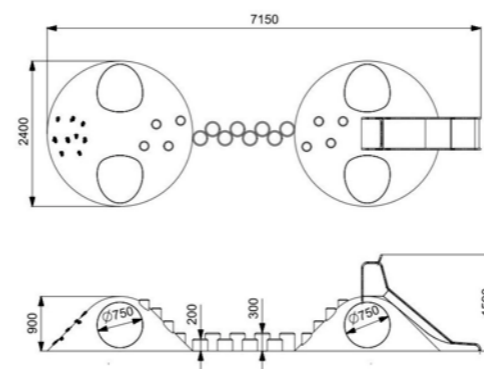

ГЕОХОЛМ СО СТОЛБИКАМИ И ГОРКОЙ ОРАНЖЕВЫЙ МИКС

Длина: 3070 мм
Ширина: 2400 мм
Высота: 1590 мм

Артикул: ФГЭ-25/4

ГЕОХОЛМ СО СТОЛБИКАМИ И ГОРКОЙ космический

Длина: 3070 мм
Ширина: 2400 мм
Высота: 1590 мм

Артикул: ФГЭ-25/3

ГЕОХОЛМ СО СТОЛБИКАМИ И ГОРКОЙ песчаный

Длина: 3070 мм
Ширина: 2400 мм
Высота: 1590 мм

Артикул: ФГЭ-25/2

КОМПОЗИЦИЯ ИЗ ГЕОХОЛМОВ С ГОРКОЙ оранжевый микс

Длина: 7150 мм
Ширина: 2400 мм
Высота: 1590 мм

Артикул: ФГЭ-24/4

КОМПОЗИЦИЯ ИЗ ГЕОХОЛМОВ С ГОРКОЙ космическая

Длина: 7150 мм
Ширина: 2400 мм
Высота: 1590 мм

Артикул: ФГЭ-24/3

КОМПОЗИЦИЯ ИЗ ГЕОХОЛМОВ С ГОРКОЙ песчаные

 Длина: 7150 мм
 Ширина: 2400 мм
 Высота: 1590 мм

Артикул: ФГЭ-24/2

СФЕРА XL С ТОННЕЛЕМ И ЗАЦЕПАМИ синяя

 Длина: 1560 мм
 Ширина: 1800 мм
 Высота: 1600 мм

Артикул: ФГЭ-23/6

СФЕРА XL С ТОННЕЛЕМ И ЗАЦЕПАМИ салаточная

Длина: 1560 мм
Ширина: 1800 мм
Высота: 1600 мм

Артикул: ФГЭ-23/5