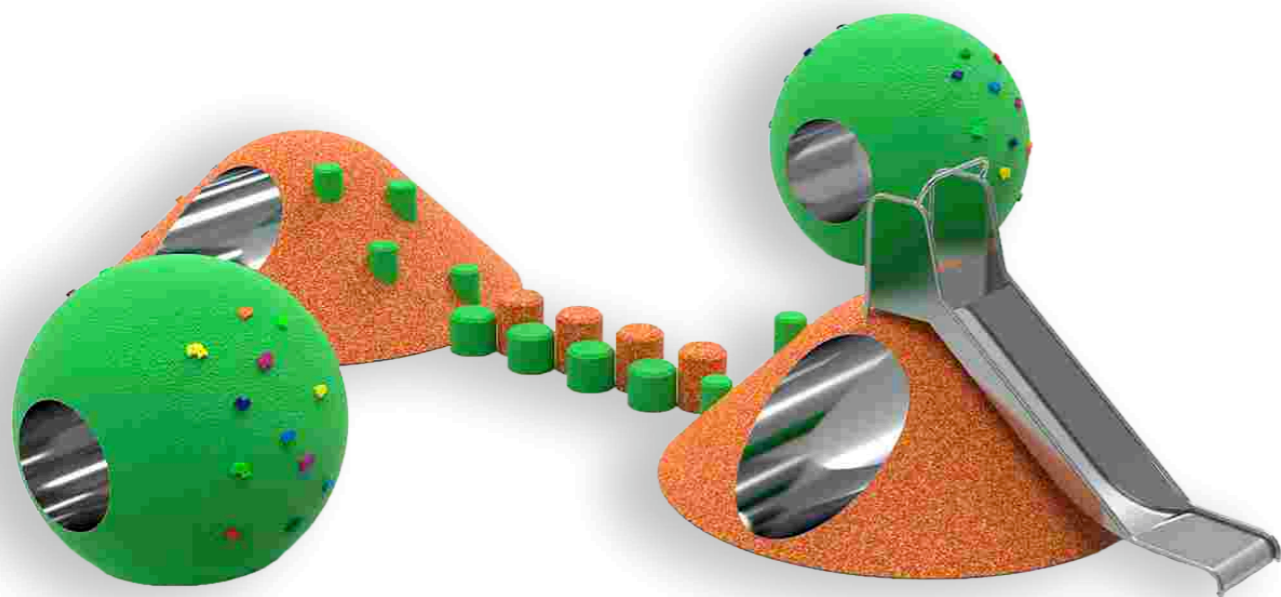

СФЕРА L С ТОННЕЛЕМ И ЗАЦЕПАМИ песчаная

Длина: 1350 мм
Ширина: 1500 мм
Высота: 1350 мм

Артикул: ФГЭ-22/2

СФЕРА L С ТОННЕЛЕМ И ЗАЦЕПАМИ гранит

Длина: 1350 мм
Ширина: 1500 мм
Высота: 1350 мм

Артикул: ФГЭ-22/1

ГОРА С ЗАЦЕПАМИ песчаная

Длина: 1860 мм
Ширина: 1390 мм
Высота: 1940 мм

Артикул: ФГЭ-21/2

ГОРА С ЗАЦЕПАМИ гранит

Длина: 1860 мм
 Ширина: 1390 мм
 Высота: 1940 мм

Артикул: ФГЭ-21/1

ГЕОХОЛМ С ТОННЕЛЕМ, ЗАЦЕПАМИ И СТОЛБИКАМИ