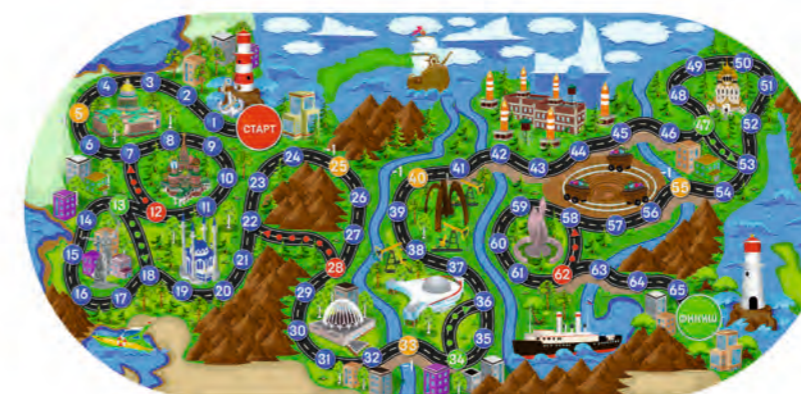

Артикул: ФГРК-16/1

Длина: 1200 мм
Ширина: 1200 мм
Высота: 10 мм

Артикул: ФГРК-16/2

Длина: 2500 мм
Ширина: 1200 мм
Высота: 10 мм

Артикул: ФГРК-16/3

ГОНОЧНАЯ ТРАССА

Гоночная трасса | Racing Track

RACING TRACK