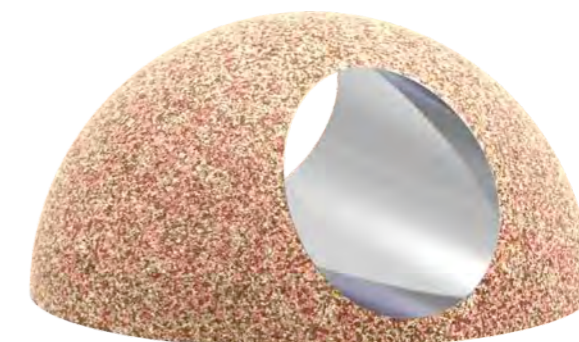

ПОЛУСФЕРА С ТОННЕЛЕМ

Длина: 1500 мм
Ширина: 1500 мм
Высота: 750 мм

Артикул: ФГЭ-06/2