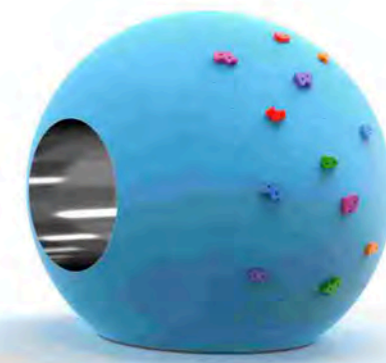

КОМПОЗИЦИЯ ИЗ ГЕОХОЛМОВ С ГОРКОЙ космическая

Длина: 7150 мм
Ширина: 2400 мм
Высота: 1590 мм

Артикул: ФГЭ-24/3

КОМПОЗИЦИЯ ИЗ ГЕОХОЛМОВ С ГОРКОЙ песчаные

 Длина: 7150 мм
 Ширина: 2400 мм
 Высота: 1590 мм

Артикул: ФГЭ-24/2

СФЕРА XL С ТОННЕЛЕМ И ЗАЦЕПАМИ оранжевый микс

Длина: 1560 мм
Ширина: 1800 мм
Высота: 1600 мм

Артикул: ФГЭ-23/4

СФЕРА XL С ТОННЕЛЕМ И ЗАЦЕПАМИ космическая

Длина: 1560 мм
Ширина: 1800 мм
Высота: 1600 мм

Артикул: ФГЭ-23/3

СФЕРА XL С ТОННЕЛЕМ И ЗАЦЕПАМИ песчаная

Длина: 1560 мм
Ширина: 1800 мм
Высота: 1600 мм

Артикул: ФГЭ-23/2

СФЕРА XL С ТОННЕЛЕМ И ЗАЦЕПАМИ Гранит

Длина: 1560 мм
Ширина: 1800 мм
Высота: 1600 мм

Артикул: ФГЭ-23/1

СФЕРА L С ТОННЕЛЕМ И ЗАЦЕПАМИ синяя

Длина: 1350 мм
Ширина: 1500 мм
Высота: 1350 мм

Артикул: ФГЭ-22/6

СФЕРА L С ТОННЕЛЕМ И ЗАЦЕПАМИ салаточная

Длина: 1350 мм
Ширина: 1500 мм
Высота: 1350 мм

Артикул: ФГЭ-22/5