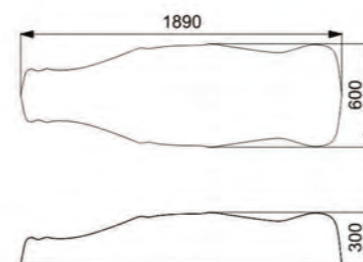

ЛИМОНАД

КОЛА

Длина: 1890 мм
Ширина: 600 мм
Высота: 300 мм

Длина: 1890 мм
Ширина: 600 мм
Высота: 300 мм

Артикул: ФГЕ-03

Артикул: ФГЕ-02

МОРОЖЕНОЕ

Длина: 2180 мм
Ширина: 1270 мм
Высота: 460 мм

Артикул: ФГЕ-01

ПРАЗДНИК

HOLIDAY

ИМБИРНЫЙ ЧЕЛОВЕЧЕК

Длина: 1730 мм
Ширина: 1480 мм
Высота: 360 мм

Артикул: ФГП-01

ПОКРЫТИЯ

PLAY