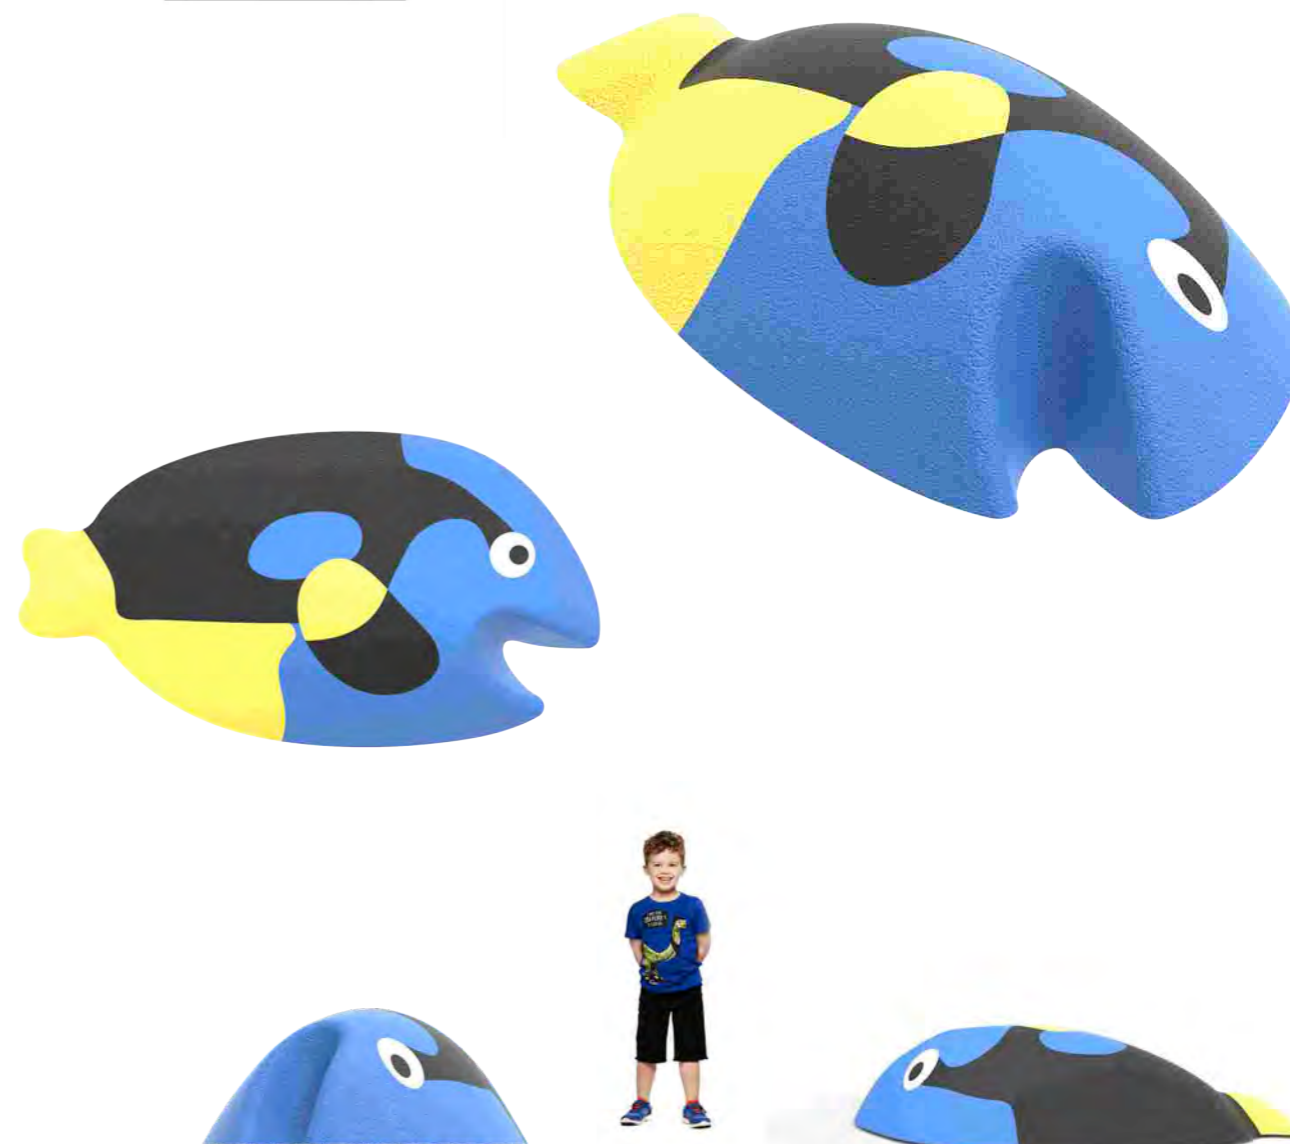

Длина: 1290 мм
Ширина: 700 мм
Высота: 370 мм

Артикул: ФГМ-07

Артикул: ФГМ-08