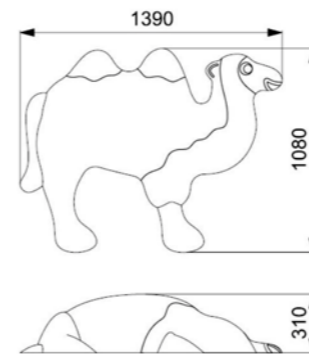

Длина: 2000 мм
Ширина: 930 мм
Высота: 800 мм

Артикул: ФГМ-03

Артикул: ФГМ-06

ПОДВОДНАЯ ЛОДКА

РЫБА ЛЕО

 Длина: 2130 мм
 Ширина: 850 мм
 Высота: 540 мм

 Длина: 1290 мм
 Ширина: 700 мм
 Высота: 370 мм

Артикул: ФГМ-07

Артикул: ФГЖ-03

ВЕРБЛЮД

Длина: 1390 мм
Ширина: 1080 мм
Высота: 310 мм

Артикул: ФГЖ-05

СЛОН

Длина: 1490 мм
Ширина: 920 мм
Высота: 400 мм

Артикул: ФГЖ-06

ЧЕРЕПАХА

Длина: 1200 мм
Ширина: 1030 мм
Высота: 420 мм

Артикул: ФГЖ-07

МЕДВЕЖОНОК И МЕД

Длина: 1390 мм
Ширина: 860 мм
Высота: 360 мм

Артикул: ФГЖ-08

МЕДВЕЖОНОК И СЕРДЦЕ

Длина: 1390 мм
Ширина: 860 мм
Высота: 360 мм

Артикул: ФГЖ-09