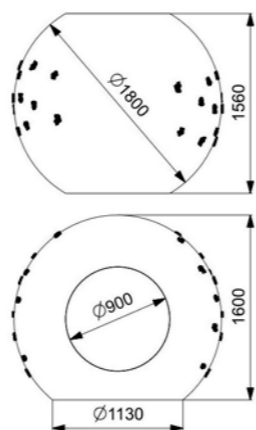

КОМПОЗИЦИЯ ИЗ ГЕОХОЛМОВ С ГОРКОЙ космическая

Длина: 7150 мм
Ширина: 2400 мм
Высота: 1590 мм

Артикул: ФГЭ-24/3

КОМПОЗИЦИЯ ИЗ ГЕОХОЛМОВ С ГОРКОЙ песчаные

 Длина: 7150 мм
 Ширина: 2400 мм
 Высота: 1590 мм

Артикул: ФГЭ-24/2

СФЕРА XL С ТОННЕЛЕМ И ЗАЦЕПАМИ синяя

 Длина: 1560 мм
 Ширина: 1800 мм
 Высота: 1600 мм

Артикул: ФГЭ-23/6

СФЕРА XL С ТОННЕЛЕМ И ЗАЦЕПАМИ салаточная

Длина: 1560 мм
Ширина: 1800 мм
Высота: 1600 мм

Артикул: ФГЭ-23/5

СФЕРА XL С ТОННЕЛЕМ И ЗАЦЕПАМИ оранжевый микс

Длина: 1560 мм
Ширина: 1800 мм
Высота: 1600 мм

Артикул: ФГЭ-23/4

СФЕРА XL С ТОННЕЛЕМ И ЗАЦЕПАМИ космическая

Длина: 1560 мм
Ширина: 1800 мм
Высота: 1600 мм

Артикул: ФГЭ-23/3

СФЕРА XL С ТОННЕЛЕМ И ЗАЦЕПАМИ песчаная

Длина: 1560 мм
Ширина: 1800 мм
Высота: 1600 мм

Артикул: ФГЭ-23/2

СФЕРА XL С ТОННЕЛЕМ И ЗАЦЕПАМИ Гранит

Длина: 1560 мм
Ширина: 1800 мм
Высота: 1600 мм

Артикул: ФГЭ-23/1