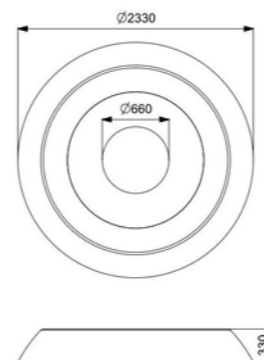

Длина: 2400 мм
Ширина: 2400 мм
Высота: 900 мм

Артикул: ФГЭ-20/2

ГЕОХОЛМ С ТОННЕЛЕМ, ЗАЦЕПАМИ И СТОЛБИКАМИ

Длина: 2400 мм
Ширина: 2400 мм
Высота: 900 мм

Артикул: ФГЭ-20/1

ГЕОХОЛМ С ТОННЕЛЕМ, ЗАЦЕПАМИ

Длина: 2400 мм
Ширина: 2400 мм
Высота: 900 мм

БАТУТ КВАДРАТНЫЙ оранжевый микс

Длина: 2390 мм
Ширина: 2390 мм
Высота: 350 мм

Артикул: ФГЭ-26/4

БАТУТ КВАДРАТНЫЙ салатový

Длина: 2390 мм
Ширина: 2390 мм
Высота: 350 мм

Артикул: ФГЭ-26/5

БАТУТ КВАДРАТНЫЙ синий

Длина: 2390 мм
Ширина: 2390 мм
Высота: 350 мм

Артикул: ФГЭ-26/6

БАТУТ КРУГЛЫЙ песчаный

Длина: 2330 мм
Ширина: 2330 мм
Высота: 330 мм

Артикул: ФГЭ-27/2

БАТУТ КРУГЛЫЙ космический

Длина: 2330 мм
Ширина: 2330 мм
Высота: 330 мм

Артикул: ФГЭ-27/3

БАТУТ КРУГЛЫЙ оранжевый микс

Длина: 2330 мм
Ширина: 2330 мм
Высота: 330 мм

Артикул: ФГЭ-27/4

БАТУТ КРУГЛЫЙ салаточный

Длина: 2330 мм
Ширина: 2330 мм
Высота: 330 мм

Артикул: ФГЭ-27/5

БАТУТ КРУГЛЫЙ СИНИЙ