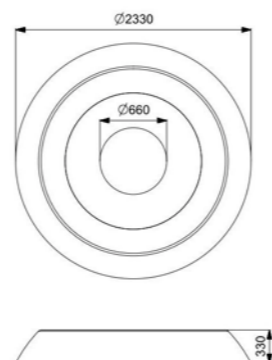

БАТУТ КРУГЛЫЙ СИНИЙ

Длина: 2330 мм
Ширина: 2330 мм
Высота: 330 мм