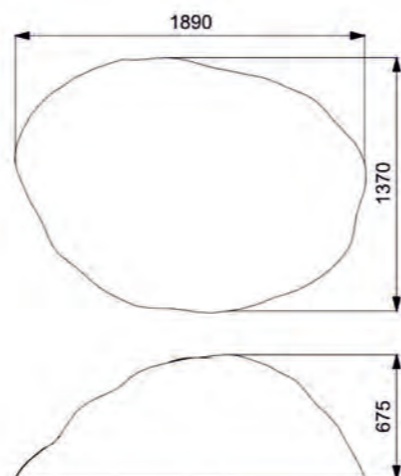

Длина: 1870 мм
Ширина: 1350 мм
Высота: 810 мм

Артикул: ФГЭ-13/1

КАМЕНЬ L космический

Длина: 1890 мм
Ширина: 1370 мм
Высота: 675 мм

Артикул: ФГЭ-09/3

КАМЕНЬ L песчаный

Длина: 1890 мм
Ширина: 1370 мм
Высота: 675 мм