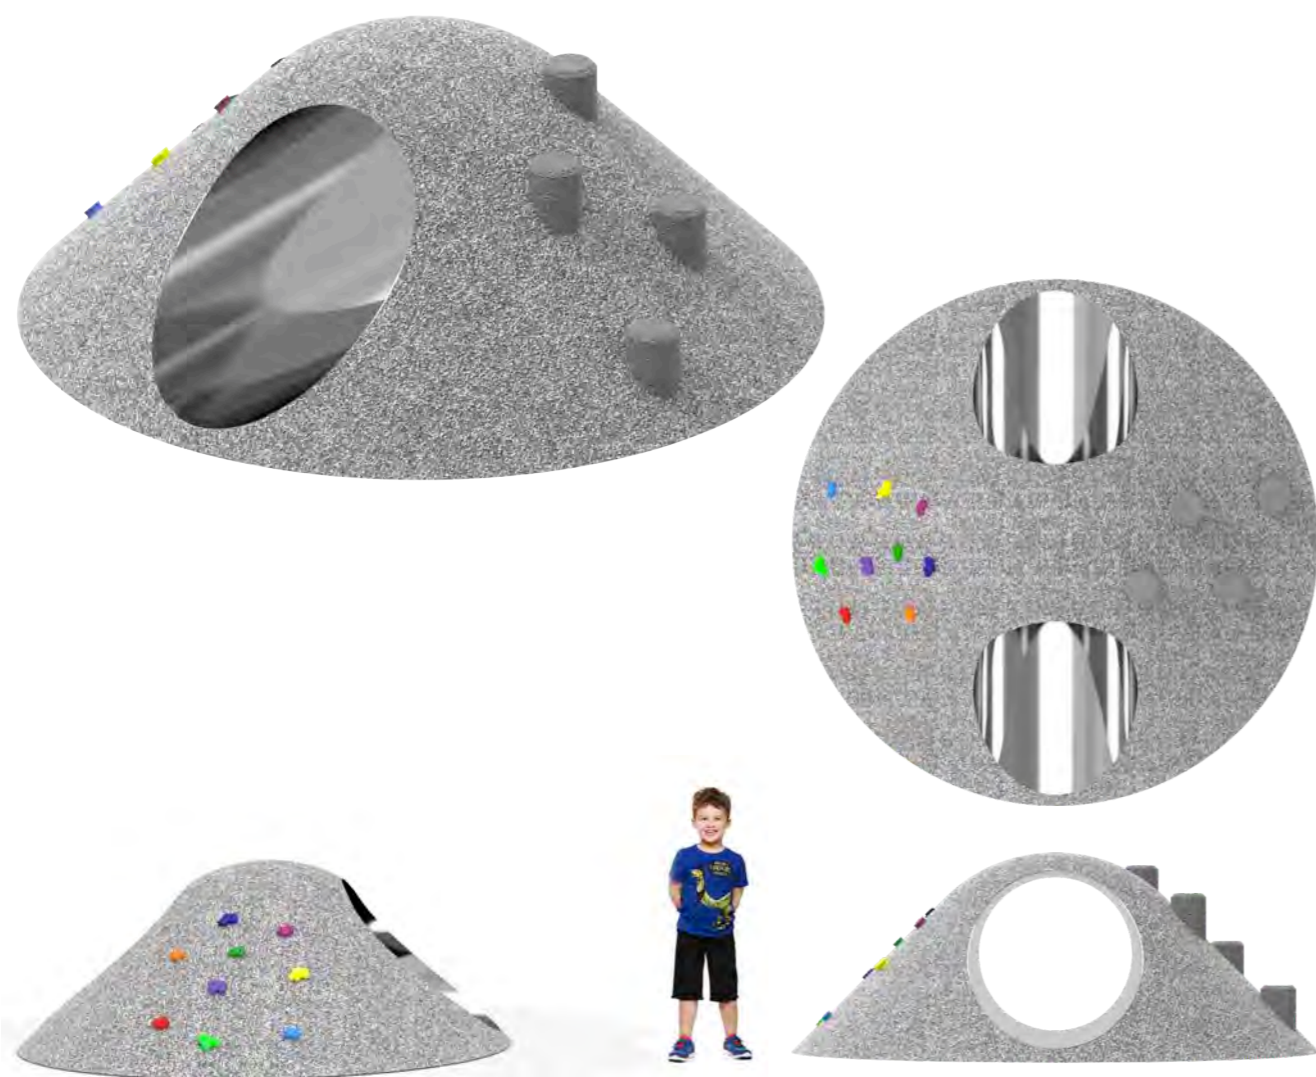

ГОРА С ЗАЦЕПАМИ песчаная

Длина: 1860 мм
Ширина: 1390 мм
Высота: 1940 мм

Артикул: ФГЭ-21/2

ГОРА С ЗАЦЕПАМИ гранит

Длина: 1860 мм
 Ширина: 1390 мм
 Высота: 1940 мм

Артикул: ФГЭ-21/1

ГЕОХОЛМ С ТОННЕЛЕМ, ЗАЦЕПАМИ И СТОЛБИКАМИ

Длина: 2400 мм
 Ширина: 2400 мм
 Высота: 900 мм

Артикул: ФГЭ-20/6

ГЕОХОЛМ С ТОННЕЛЕМ, ЗАЦЕПАМИ И СТОЛБИКАМИ

Длина: 2400 мм
Ширина: 2400 мм
Высота: 900 мм

Артикул: ФГЭ-20/3

ГЕОХОЛМ С ТОННЕЛЕМ, ЗАЦЕПАМИ И СТОЛБИКАМИ

Длина: 2400 мм
Ширина: 2400 мм
Высота: 900 мм

Артикул: ФГЭ-20/2

ГЕОХОЛМ С ТОННЕЛЕМ, ЗАЦЕПАМИ И СТОЛБИКАМИ

Длина: 2400 мм
Ширина: 2400 мм
Высота: 900 мм

Артикул: ФГЭ-20/1

ГЕОХОЛМ С ТОННЕЛЕМ, ЗАЦЕПАМИ

Длина: 2400 мм
Ширина: 2400 мм
Высота: 900 мм

Артикул: ФГЭ-11/6

ГЕОХОЛМ С ТОННЕЛЕМ, ЗАЦЕПАМИ

Длина: 2400 мм
Ширина: 2400 мм
Высота: 900 мм

Артикул: ФГЭ-11/5

ГЕОХОЛМ С ТОННЕЛЕМ, ЗАЦЕПАМИ

Длина: 2400 мм
Ширина: 2400 мм
Высота: 900 мм

Артикул: ФГЭ-11/4

ГЕОХОЛМ С ТОННЕЛЕМ, ЗАЦЕПАМИ