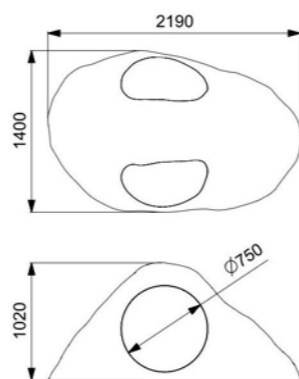

Длина: 2400 мм
Ширина: 2400 мм
Высота: 900 мм

Артикул: ФГЭ-20/2

ГЕОХОЛМ С ТОННЕЛЕМ, ЗАЦЕПАМИ И СТОЛБИКАМИ

Длина: 2400 мм
Ширина: 2400 мм
Высота: 900 мм

Артикул: ФГЭ-20/1

ГЕОХОЛМ С ТОННЕЛЕМ, ЗАЦЕПАМИ

Длина: 2400 мм
Ширина: 2400 мм
Высота: 900 мм

Длина: 1500 мм
Ширина: 1500 мм
Высота: 750 мм

Артикул: ФГЭ-06/2

ПОЛУСФЕРА С ТОННЕЛЕМ

Длина: 1500 мм
 Ширина: 1500 мм
 Высота: 750 мм

Артикул: ФГЭ-06/1

КАМЕНЬ XL С ТОННЕЛЕМ КОСМИЧЕСКИЙ

Длина: 2190 мм
 Ширина: 1400 мм
 Высота: 1020 мм

Артикул: ФГЭ-19/3

КАМЕНЬ XL С ТОННЕЛЕМ песчаный

Длина: 2190 мм
Ширина: 1400 мм
Высота: 1020 мм

Артикул: ФГЭ-19/2

КАМЕНЬ XL С ТОННЕЛЕМ гранит

Длина: 2190 мм
Ширина: 1400 мм
Высота: 1020 мм

Артикул: ФГЭ-19/1

КАМЕНЬ XL космический

Длина: 2190 мм
Ширина: 1400 мм
Высота: 1020 мм

Артикул: ФГЭ-18/3

КАМЕНЬ XL песчаный

Длина: 2190 мм
Ширина: 1400 мм
Высота: 1020 мм

Артикул: ФГЭ-18/2

КАМЕНЬ XL гранит

Длина: 2190 мм
Ширина: 1400 мм
Высота: 1020 мм