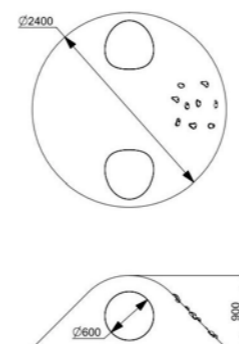

ГЕОХОЛМ С ТОННЕЛЕМ, ЗАЦЕПАМИ

Длина: 2400 мм
Ширина: 2400 мм
Высота: 900 мм

Артикул: ФГЭ-11/4