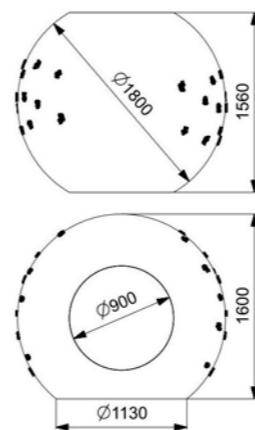

КОМПОЗИЦИЯ ИЗ ГЕОХОЛМОВ С ГОРКОЙ космическая

Длина: 7150 мм
Ширина: 2400 мм
Высота: 1590 мм

Артикул: ФГЭ-24/3

КОМПОЗИЦИЯ ИЗ ГЕОХОЛМОВ С ГОРКОЙ песчаные

 Длина: 7150 мм
 Ширина: 2400 мм
 Высота: 1590 мм

Артикул: ФГЭ-24/2

СФЕРА XL С ТОННЕЛЕМ И ЗАЦЕПАМИ синяя

 Длина: 1560 мм
 Ширина: 1800 мм
 Высота: 1600 мм

Артикул: ФГЭ-23/6

СФЕРА XL С ТОННЕЛЕМ И ЗАЦЕПАМИ салаточная

Длина: 1560 мм
Ширина: 1800 мм
Высота: 1600 мм

Артикул: ФГЭ-23/5

СФЕРА XL С ТОННЕЛЕМ И ЗАЦЕПАМИ оранжевый микс

Длина: 1560 мм
Ширина: 1800 мм
Высота: 1600 мм

Артикул: ФГЭ-23/4

СФЕРА XL С ТОННЕЛЕМ И ЗАЦЕПАМИ космическая

Длина: 1560 мм
Ширина: 1800 мм
Высота: 1600 мм

Артикул: ФГЭ-23/3

СФЕРА XL С ТОННЕЛЕМ И ЗАЦЕПАМИ песчаная

Длина: 1560 мм
Ширина: 1800 мм
Высота: 1600 мм

Артикул: ФГЭ-23/2

СФЕРА XL С ТОННЕЛЕМ И ЗАЦЕПАМИ Гранит

Длина: 1560 мм
Ширина: 1800 мм
Высота: 1600 мм

Артикул: ФГЭ-23/1