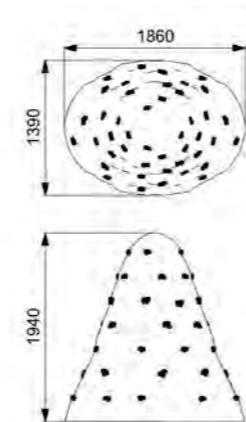

СФЕРА L С ТОННЕЛЕМ И ЗАЦЕПАМИ песчаная

Длина: 1350 мм
Ширина: 1500 мм
Высота: 1350 мм

Артикул: ФГЭ-22/2

СФЕРА L С ТОННЕЛЕМ И ЗАЦЕПАМИ гранит

Длина: 1350 мм
Ширина: 1500 мм
Высота: 1350 мм

Артикул: ФГЭ-22/1

ГОРА С ЗАЦЕПАМИ песчаная

Длина: 1860 мм
Ширина: 1390 мм
Высота: 1940 мм

Артикул: ФГЭ-21/2

ГОРА С ЗАЦЕПАМИ гранит

Длина: 1860 мм
 Ширина: 1390 мм
 Высота: 1940 мм

Артикул: ФГЭ-21/1

ГЕОХОЛМ С ТОННЕЛЕМ, ЗАЦЕПАМИ И СТОЛБИКАМИ

Длина: 2400 мм
 Ширина: 2400 мм
 Высота: 900 мм

Артикул: ФГЭ-20/6

ГЕОХОЛМ С ТОННЕЛЕМ, ЗАЦЕПАМИ И СТОЛБИКАМИ

Длина: 2400 мм
Ширина: 2400 мм
Высота: 900 мм

Артикул: ФГЭ-20/3

ГЕОХОЛМ С ТОННЕЛЕМ, ЗАЦЕПАМИ И СТОЛБИКАМИ