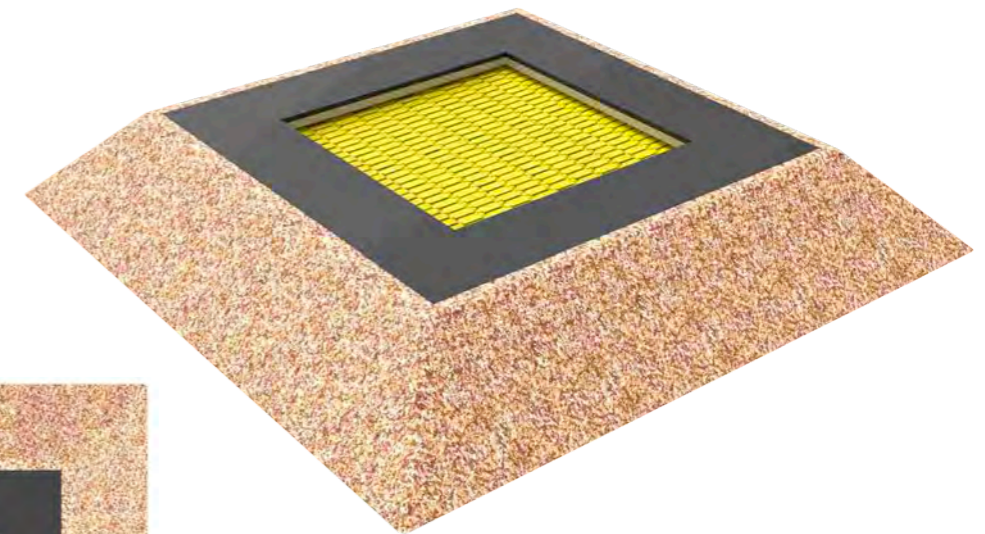

БАТУТЫ

TRAMPOLINES

БАТУТ КВАДРАТНЫЙ песчаный

Длина: 2390 мм
Ширина: 2390 мм
Высота: 350 мм

Артикул: ФГЭ-26/2

БАТУТ КВАДРАТНЫЙ космическая

Длина: 2390 мм
Ширина: 2390 мм
Высота: 350 мм

Артикул: ФГЭ-26/3