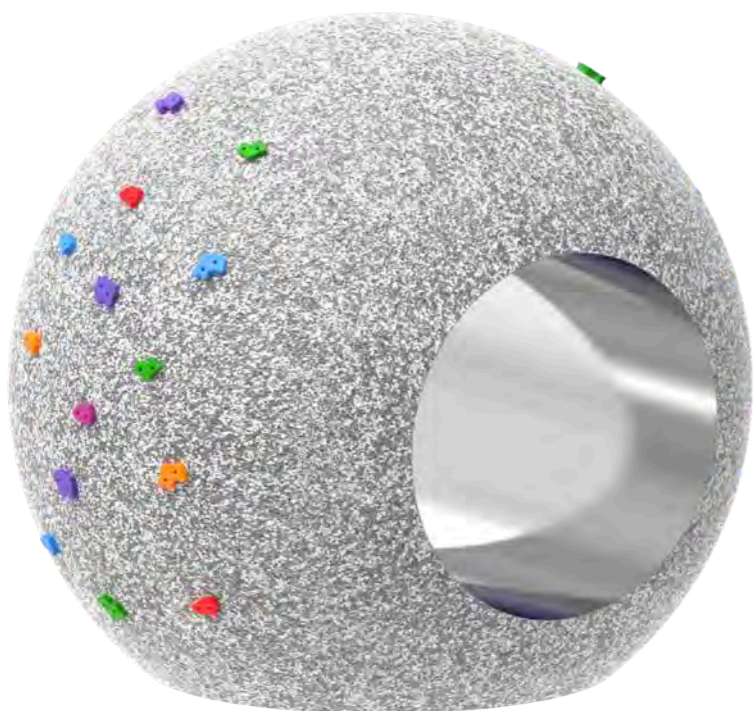

СФЕРА XL С ТОННЕЛЕМ И ЗАЦЕПАМИ песчаная

Длина: 1560 мм
Ширина: 1800 мм
Высота: 1600 мм

Артикул: ФГЭ-23/2

СФЕРА XL С ТОННЕЛЕМ И ЗАЦЕПАМИ Гранит

Длина: 1560 мм
Ширина: 1800 мм
Высота: 1600 мм

Артикул: ФГЭ-23/1