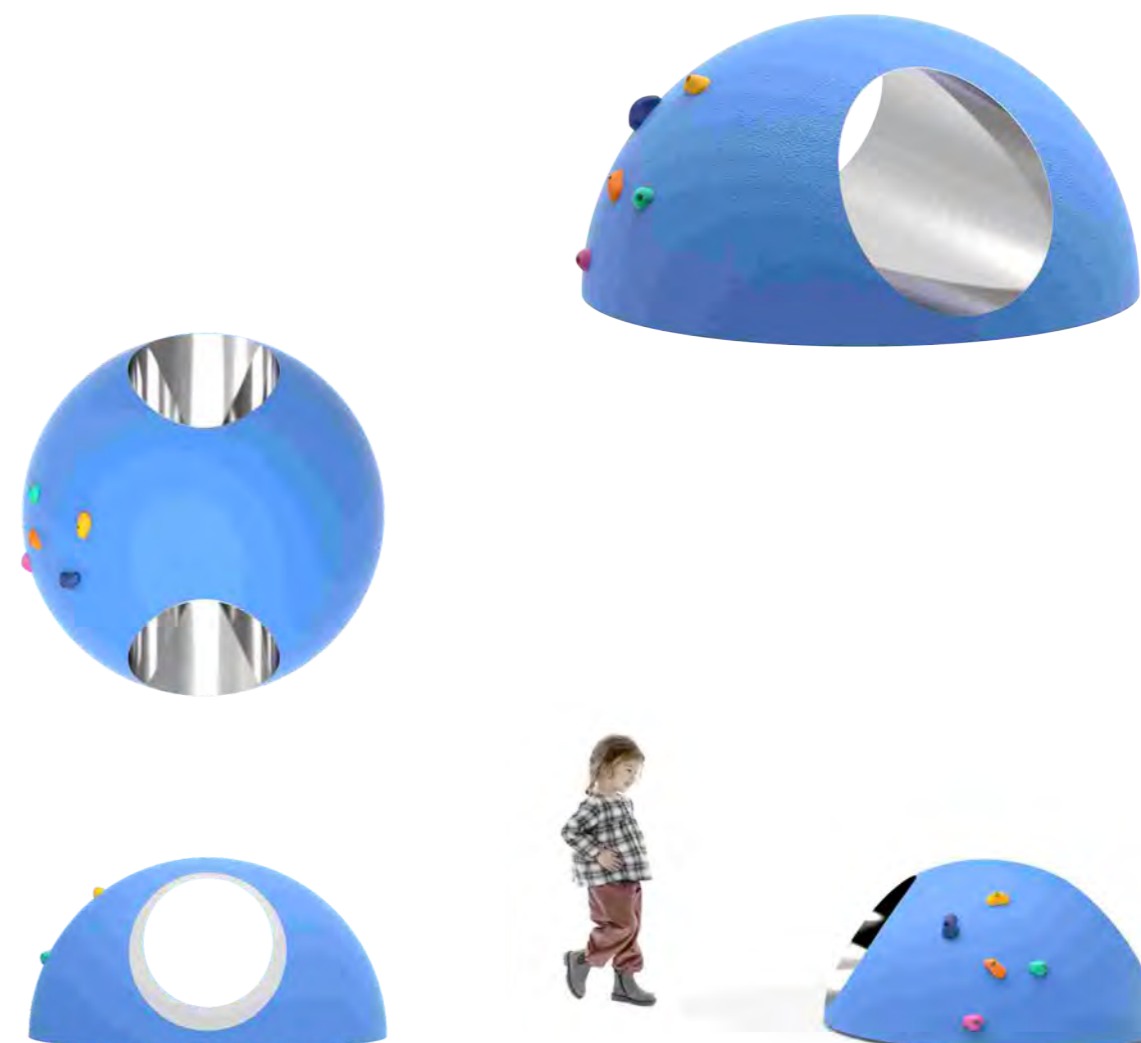

Артикул: ФГЭ-11/1

ПОЛУСФЕРА С ТОННЕЛЕМ, ЗАЦЕПАМИ

Длина: 1500 мм
Ширина: 1500 мм
Высота: 750 мм

Артикул: ФГЭ-12/4

ПОЛУСФЕРА С ТОННЕЛЕМ, ЗАЦЕПАМИ

Длина: 1500 мм
Ширина: 1500 мм
Высота: 750 мм

Артикул: ФГЭ-12/3