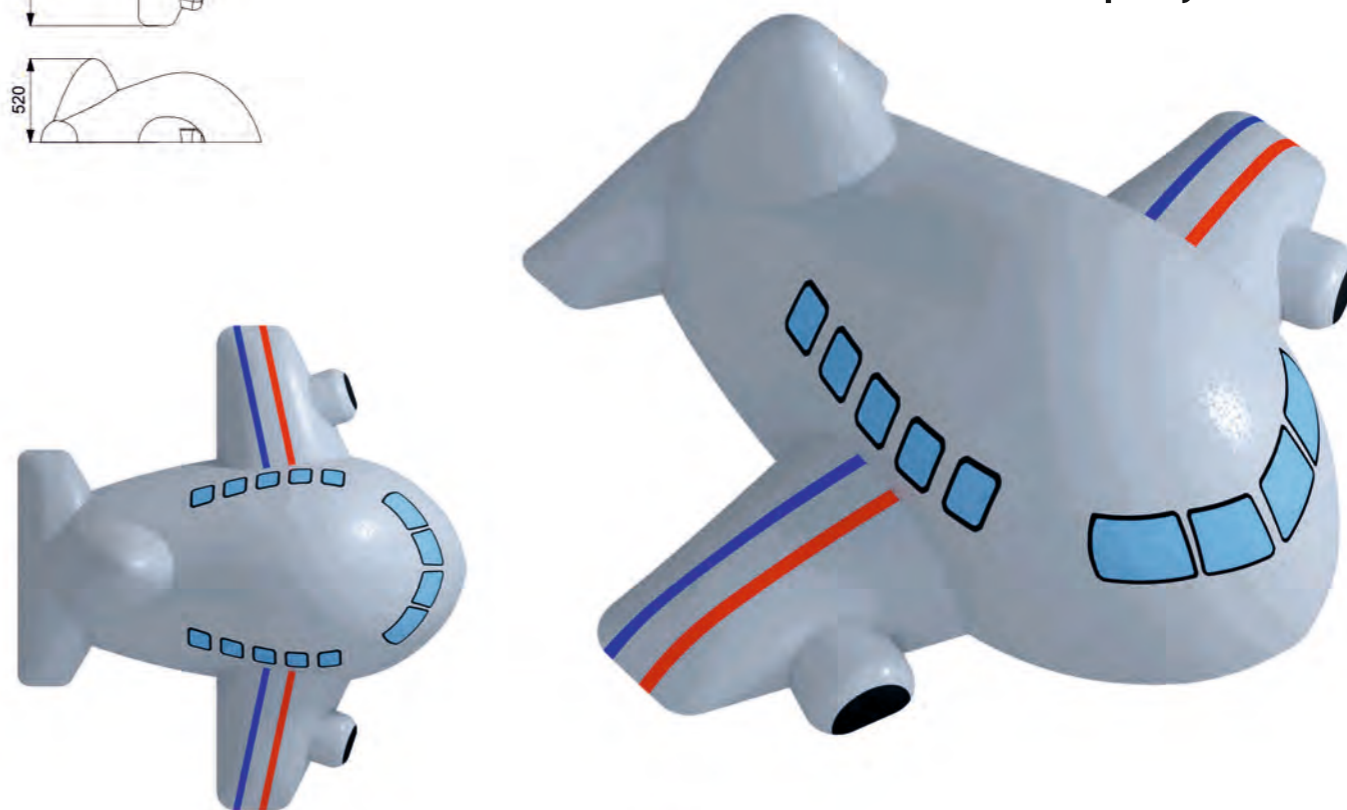

НЛО

 Длина: 1790 мм
 Ширина: 1790 мм
 Высота: 660 мм

Артикул: ФГК-01

САМОЛЕТ

 Длина: 1470 мм
 Ширина: 1360 мм
 Высота: 520 мм

Артикул: ФГК-04

ПЛАНЕТА САТУРН

Длина: 1490 мм
Ширина: 1290 мм
Высота: 430 мм