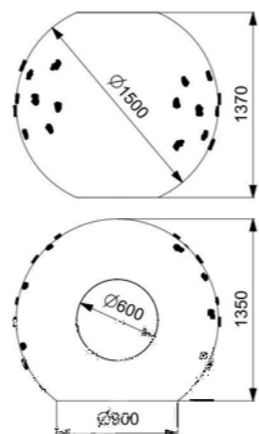

СФЕРА L С ТОННЕЛЕМ И ЗАЦЕПАМИ песчаная

Длина: 1350 мм
Ширина: 1500 мм
Высота: 1350 мм

Артикул: ФГЭ-22/2

СФЕРА L С ТОННЕЛЕМ И ЗАЦЕПАМИ гранит

Длина: 1350 мм
Ширина: 1500 мм
Высота: 1350 мм

Артикул: ФГЭ-22/1

ГОРА С ЗАЦЕПАМИ песчаная

Длина: 1860 мм
Ширина: 1390 мм
Высота: 1940 мм

Артикул: ФГЭ-21/2

ГОРА С ЗАЦЕПАМИ гранит

Длина: 1860 мм
 Ширина: 1390 мм
 Высота: 1940 мм

Артикул: ФГЭ-21/1

ГЕОХОЛМ С ТОННЕЛЕМ, ЗАЦЕПАМИ И СТОЛБИКАМИ

Длина: 2400 мм
 Ширина: 2400 мм
 Высота: 900 мм

Артикул: ФГЭ-20/6

ГЕОХОЛМ С ТОННЕЛЕМ, ЗАЦЕПАМИ И СТОЛБИКАМИ

Длина: 2400 мм
Ширина: 2400 мм
Высота: 900 мм

Артикул: ФГЭ-20/3

ГЕОХОЛМ С ТОННЕЛЕМ, ЗАЦЕПАМИ И СТОЛБИКАМИ

Длина: 2400 мм
Ширина: 2400 мм
Высота: 900 мм

Артикул: ФГЭ-20/2

ГЕОХОЛМ С ТОННЕЛЕМ, ЗАЦЕПАМИ И СТОЛБИКАМИ

Длина: 2400 мм
Ширина: 2400 мм
Высота: 900 мм

Артикул: ФГЭ-20/1

ГЕОХОЛМ С ТОННЕЛЕМ, ЗАЦЕПАМИ

Длина: 2400 мм
Ширина: 2400 мм
Высота: 900 мм