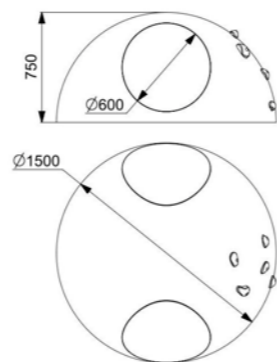

Длина: 2400 мм
Ширина: 2400 мм
Высота: 900 мм

Артикул: ФГЭ-20/2

ГЕОХОЛМ С ТОННЕЛЕМ, ЗАЦЕПАМИ И СТОЛБИКАМИ

Длина: 2400 мм
Ширина: 2400 мм
Высота: 900 мм

Артикул: ФГЭ-20/1

ГЕОХОЛМ С ТОННЕЛЕМ, ЗАЦЕПАМИ

Длина: 2400 мм
Ширина: 2400 мм
Высота: 900 мм

Длина: 2400 мм
Ширина: 2400 мм
Высота: 900 мм

Артикул: ФГЭ-11/3

ГЕОХОЛМ С ТОННЕЛЕМ, ЗАЦЕПАМИ

Длина: 2400 мм
Ширина: 2400 мм
Высота: 900 мм

Артикул: ФГЭ-11/2

ГЕОХОЛМ С ТОННЕЛЕМ, ЗАЦЕПАМИ

Длина: 2400 мм
Ширина: 2400 мм
Высота: 900 мм

Артикул: ФГЭ-11/1

ПОЛУСФЕРА С ТОННЕЛЕМ, ЗАЦЕПАМИ

Длина: 1500 мм
Ширина: 1500 мм
Высота: 750 мм

Артикул: ФГЭ-12/4

ПОЛУСФЕРА С ТОННЕЛЕМ, ЗАЦЕПАМИ

Длина: 1500 мм
Ширина: 1500 мм
Высота: 750 мм

Артикул: ФГЭ-12/3