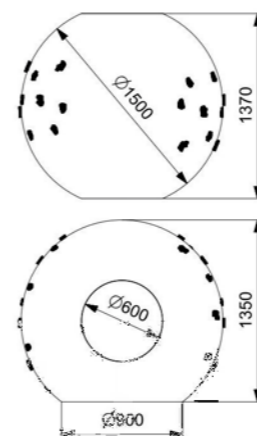

СФЕРА L С ТОННЕЛЕМ И ЗАЦЕПАМИ песчаная

Длина: 1350 мм
Ширина: 1500 мм
Высота: 1350 мм

Артикул: ФГЭ-22/2