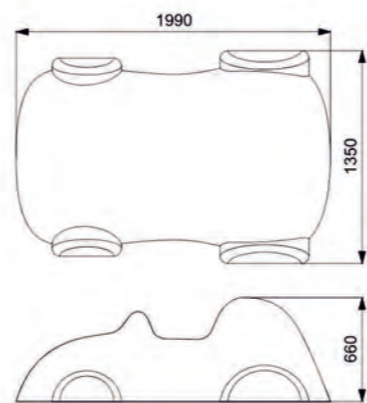

 Длина: 1790 мм
 Ширина: 820 мм
 Высота: 480 мм

Артикул: ФГА-07

Артикул: ФГА-06

ДЕТСКАЯ МАШИНКА

МАШИНА «СКОРАЯ»

 Длина: 1570 мм
 Ширина: 1100 мм
 Высота: 680 мм

Артикул: ФГА-05

 Длина: 1990 мм
 Ширина: 1350 мм
 Высота: 660 мм

Артикул: ФГА-04

МАШИНА «ПОЖАРНАЯ»

 Длина: 1990 мм
 Ширина: 1350 мм
 Высота: 660 мм

Артикул: ФГА-03

МАШИНА «ПОЛИЦИЯ»

 Длина: 1990 мм
 Ширина: 1350 мм
 Высота: 660 мм

Артикул: ФГА-02

МАШИНА «МЧС»

Длина: 1990 мм
Ширина: 1350 мм
Высота: 660мм

Артикул: ФГА-01

ТЕХНИКА

TECHNIC

СМАРТФОН

Длина: 1600 мм
 Ширина: 800 мм
 Высота: 200 мм

Артикул: ФГТ-01

ДЖОЙСТИК