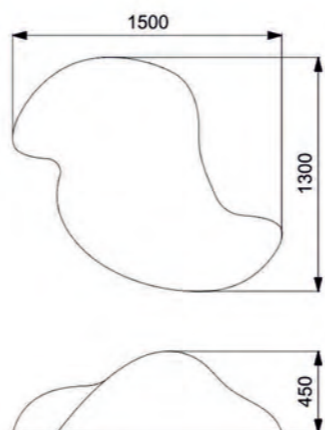

Длина: 2000 мм
Ширина: 930 мм
Высота: 800 мм

Артикул: ФГМ-03

Артикул: ФГМ-06

ПОДВОДНАЯ ЛОДКА

РЫБА ЛЕО

 Длина: 2130 мм
 Ширина: 850 мм
 Высота: 540 мм

 Длина: 1290 мм
 Ширина: 700 мм
 Высота: 370 мм

Артикул: ФГМ-07

Артикул: ФГМ-08

РЫБА РИК

Длина: 1290 мм
Ширина: 700 мм
Высота: 370 мм

Артикул: ФГМ-09

ЖИВОЙ МИР

LIVE WORLD

ПОПУГАЙ

Длина: 1500 мм
Ширина: 1300 мм
Высота: 450 мм

Артикул: ФГЖ-03

ВЕРБЛЮД

Длина: 1390 мм
Ширина: 1080 мм
Высота: 310 мм

Артикул: ФГЖ-05

СЛОН

Длина: 1490 мм
Ширина: 920 мм
Высота: 400 мм

Артикул: ФГЖ-06

ЧЕРЕПАХА