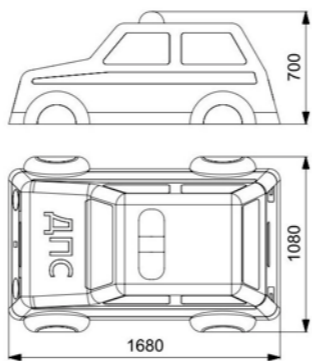

Длина: 2140 мм
Ширина: 1420 мм
Высота: 940мм

Артикул: ФГА-16

МАШИНА БИЛЛ

Длина: 1190 мм
Ширина: 840 мм
Высота: 550 мм

Артикул: ФГА-15

МАШИНА ДЖИП ПОЖАРНАЯ

 Длина: 1680 мм
 Ширина: 1080 мм
 Высота: 700мм

Артикул: ФГА-14

МАШИНА ДЖИП СКОРАЯ

 Длина: 1680 мм
 Ширина: 1080 мм
 Высота: 700 мм

Артикул: ФГА-13

МАШИНА ДЖИП ДПС

Длина: 1680 мм
Ширина: 1080 мм
Высота: 700мм

Артикул: ФГА-12

МАШИНА ДЖИП

Длина: 1400 мм
Ширина: 780 мм
Высота: 520 мм