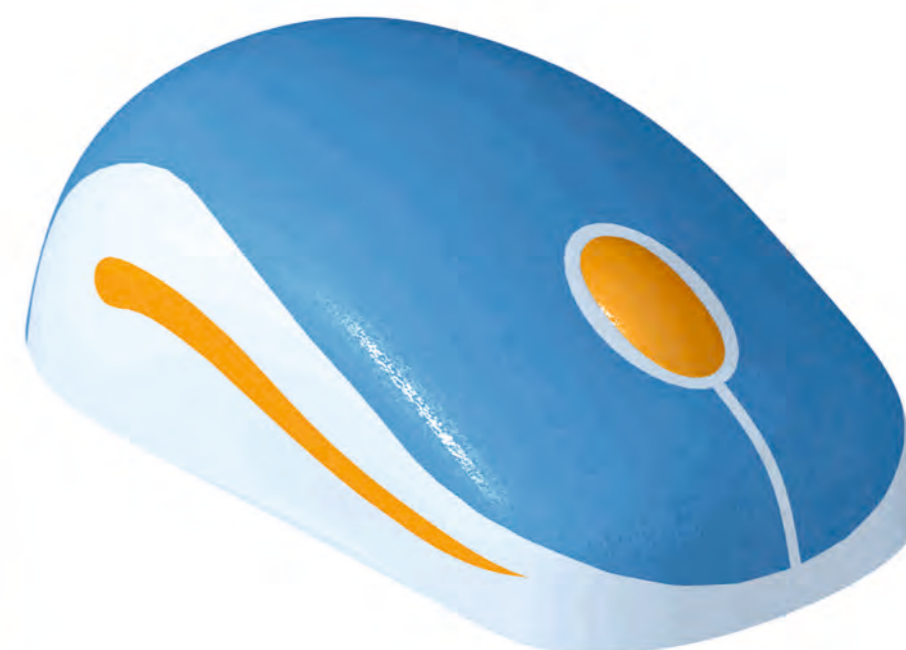

КОМПЬЮТЕРНАЯ МЫШЬ

Длина: 1580 мм
Ширина: 800 мм
Высота: 550 мм

Артикул: ФГТ-05

КОМПЬЮТЕРНАЯ МЫШЬ

Длина: 1580 мм
Ширина: 800 мм
Высота: 550 мм

Артикул: ФГТ-06

ЛАМПОЧКА

Длина: 1900 мм
Ширина: 1090 мм
Высота: 530 мм